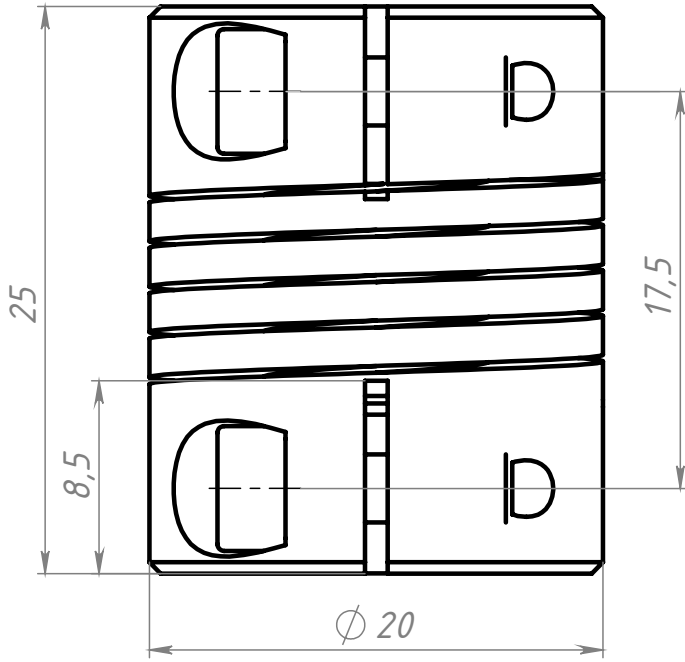

B475

Перв. примен.

Справ. №

Неуказанные фаски 0,5x45°

Подп. и дата

Инв. № дубл.

Взам. инв. №

Подп. и дата

Инв. № подл.

B475

Гибкая муфта 5-10

Алюминий

Лит.	Масса	Масштаб
	13.0 г	3:1
Лист		Листов 1

СОБЕРИЗАВОД

Шифр:

Копировал