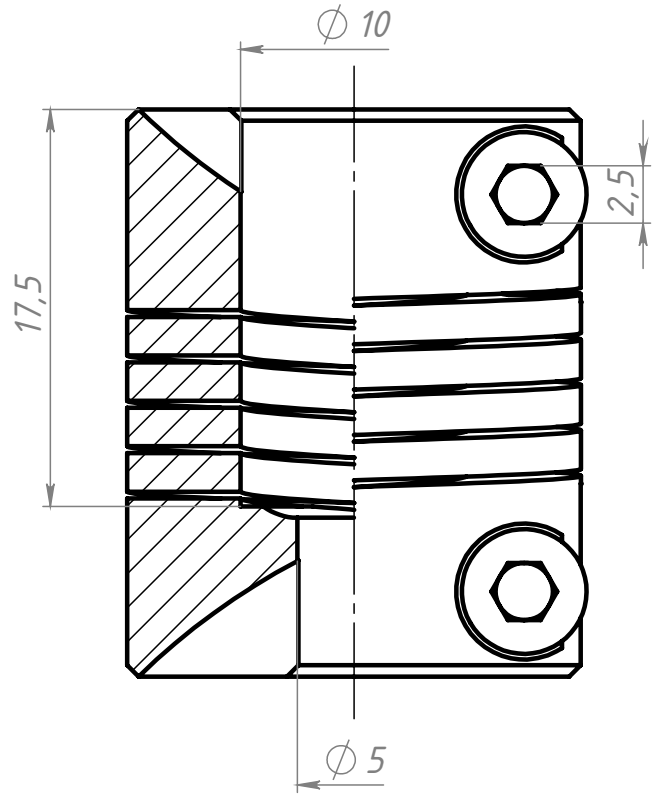

B475

Перв. примен.

Справ. №

Неуказанные фаски 0,5x45°

Подп. и дата

Инв. № дубл.

Взам. инв. №

Подп. и дата

Инв. № подл.

B475

Гибкая муфта 5-10

Алюминий

Лит.	Масса	Масштаб
	13.0 г	3:1
Лист		Листов 1

СОБЕРИЗАВОД

Шифр:

Копировал

Формат А4

Файл: B475 Гибкая муфта 5-10