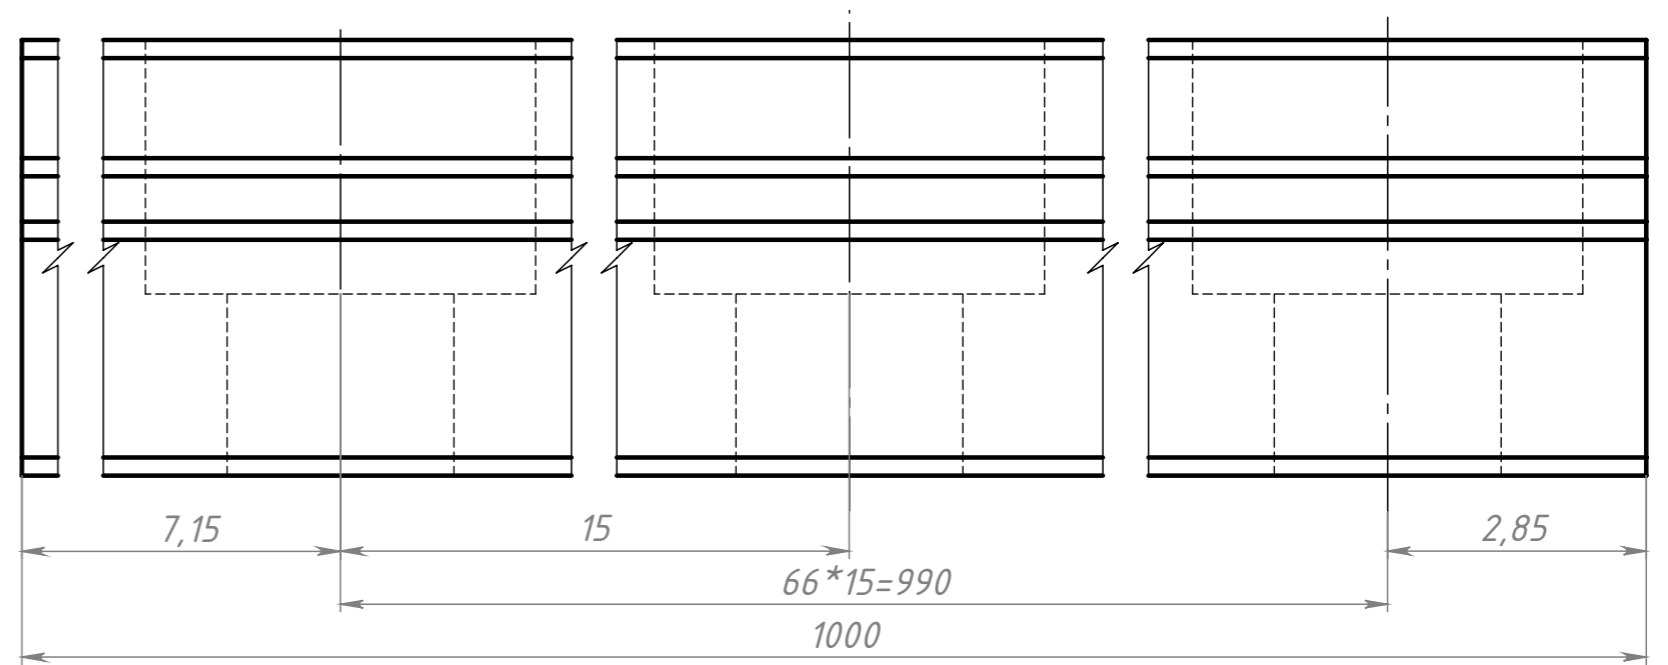

Неуказанные фаски 0,2x45°

					Z38			
Изм.	Лист	№ докум.	Подп.	Дата	Профильные рельсовые направляющие MGR7	Лит.	Масса	Масштаб
Разраб.		Терёхин С.					0.23	12:1
Пров.		Терёхин С.						
Т. контр.								
Н. контр.					СТ45	СОБЕРИЗАВОД		
Утв.								