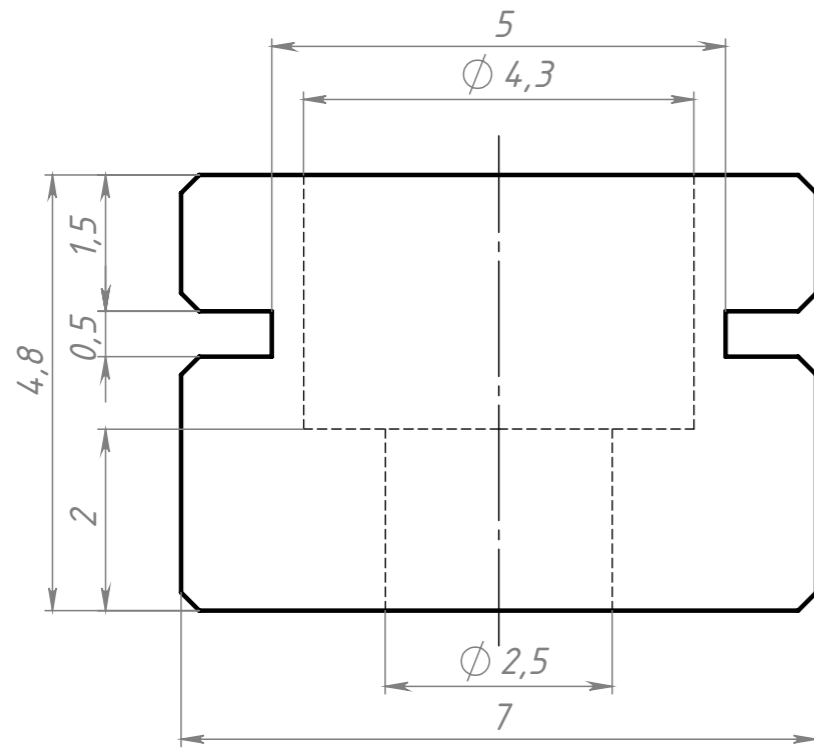

Неуказанные фаски 0,2x45°

					Z38			
Изм.	Лист	№ докум.	Подп.	Дата	Профильные рельсовые направляющие MGR7	Лит.	Масса	Масштаб
Разраб.		Терёхин С.					0.23	12:1
Пров.		Терёхин С.						
Т. контр.								
Н. контр.					СТ45	СОБЕРИЗАВОД		
Утв.								