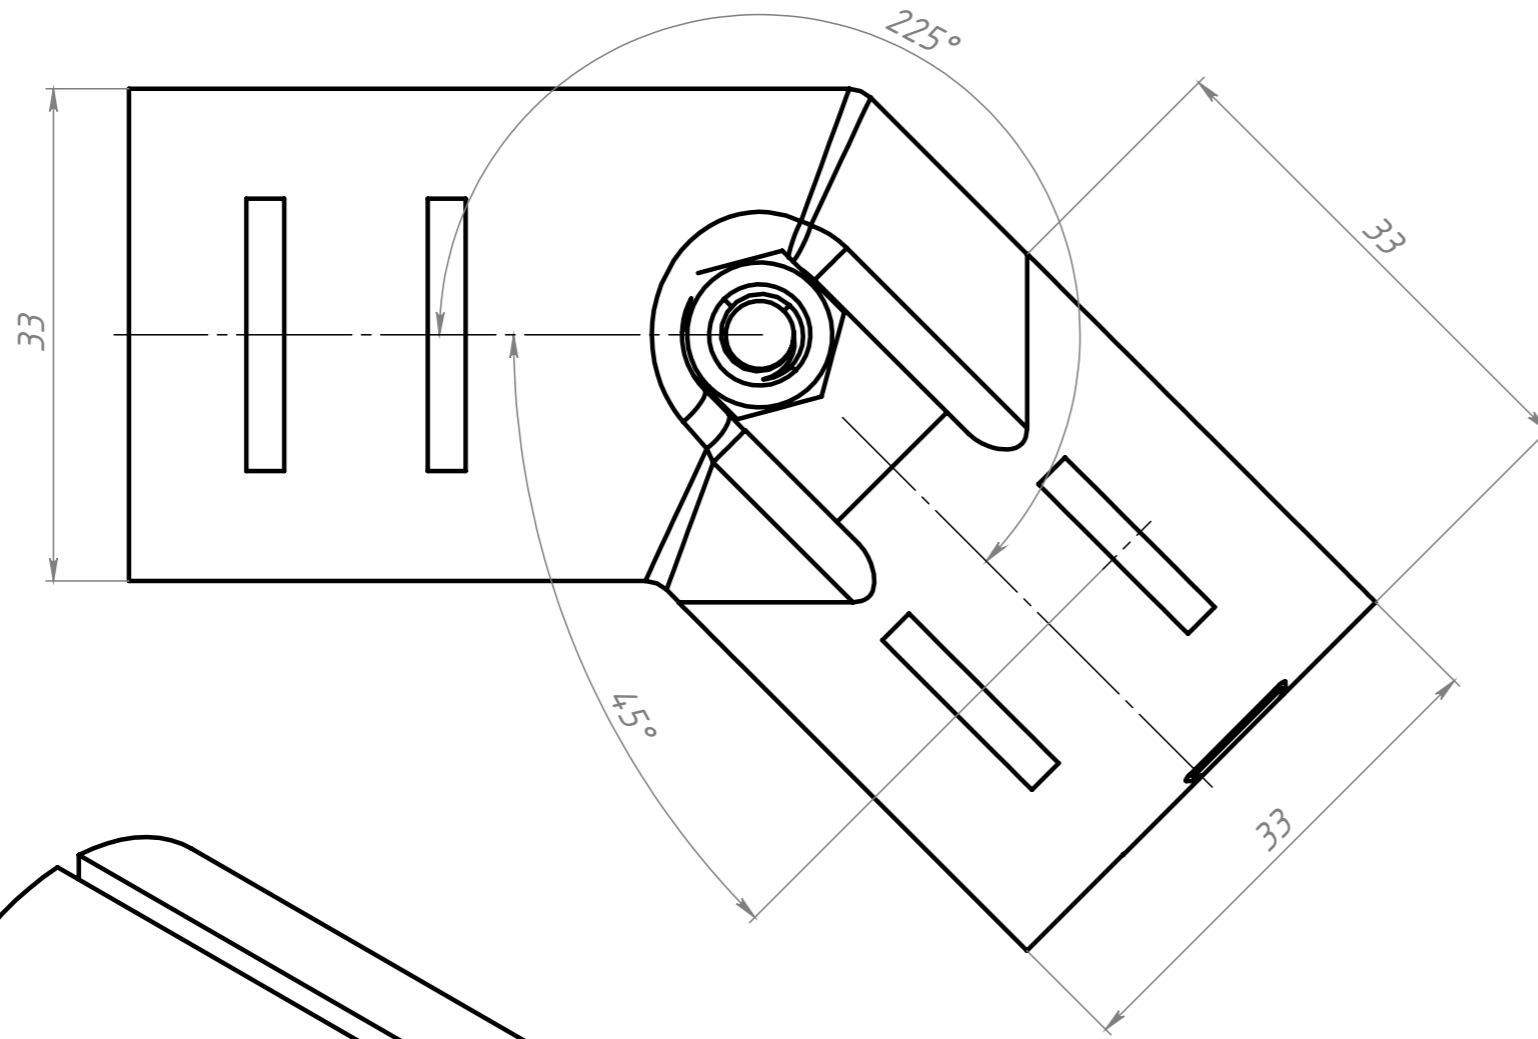

В308

Изм.	Лист	№ докум.	Подп.	Дата
Разраб.	Терёхин С.			
Пров.	Терёхин С.			
Т. контр.				
Н. контр.				
Утв.				

В308

Соединитель трубный,
Ф28, 14В

Лит.	Масса	Масштаб
	0.13	2:1

Сталь

СОБЕРИЗАВОД

Шифр: