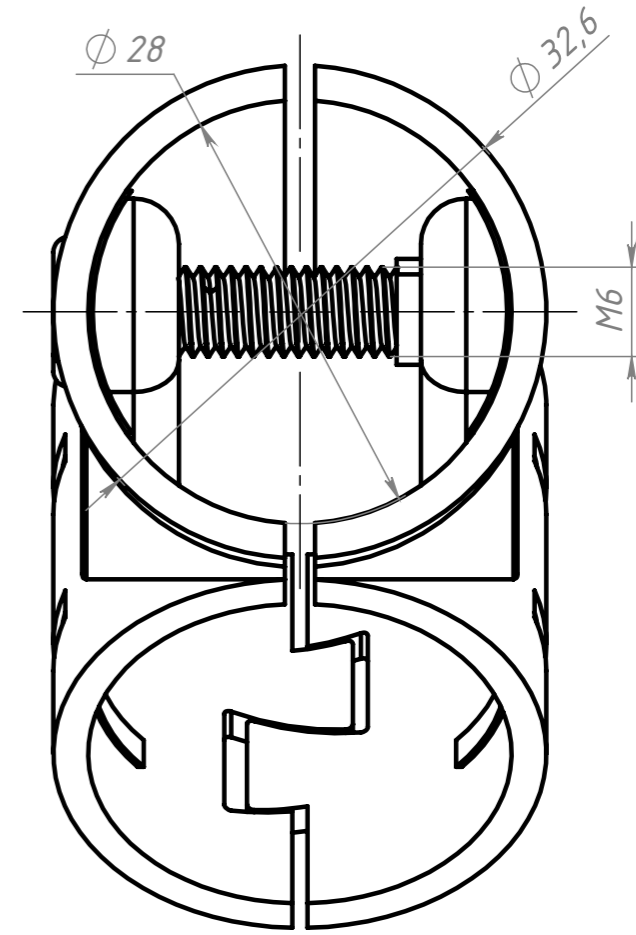

В308

Изм.	Лист	№ докум.	Подп.	Дата
Разраб.	Терёхин С.			
Пров.	Терёхин С.			
Т. контр.				
Н. контр.				
Утв.				

В308

Соединитель трубный,
Ф28, 14В

Лит.	Масса	Масштаб
	0.13	2:1

Сталь

СОБЕРИЗАВОД

Шифр: