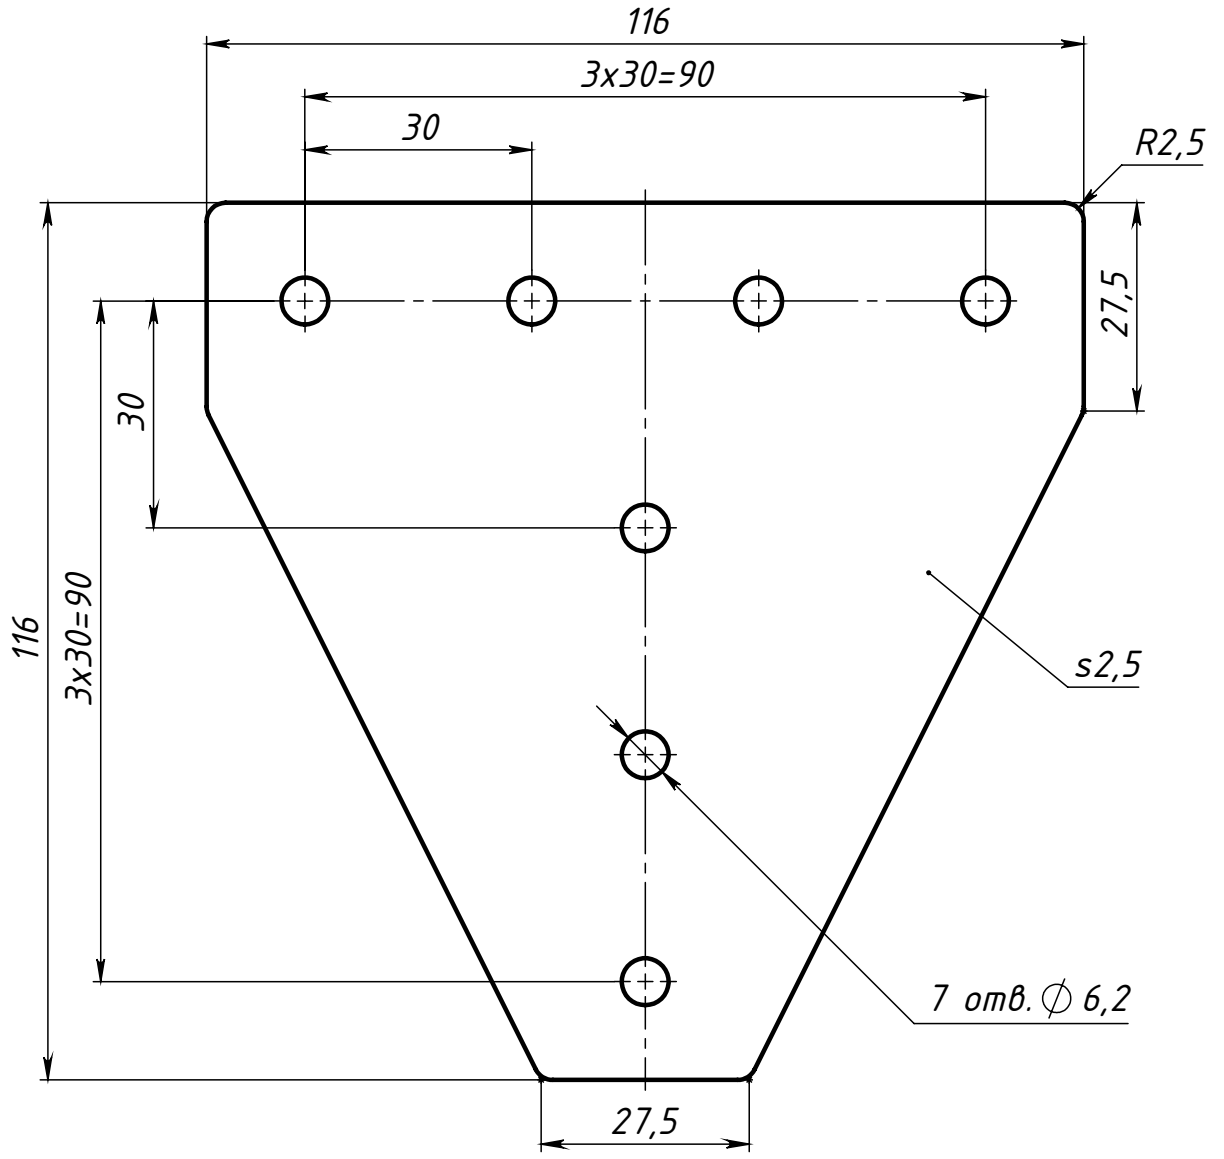

С73

**T-соединитель
120x120**

Сталь лист 2,5 мм

Лит.	Масса	Масштаб
	224.0 г	1:1
Лист		Листов 1

СОБЕРИЗАВОД

Шифр:

Копировал

Формат А4

Файл: С73 T-соединитель 120x120