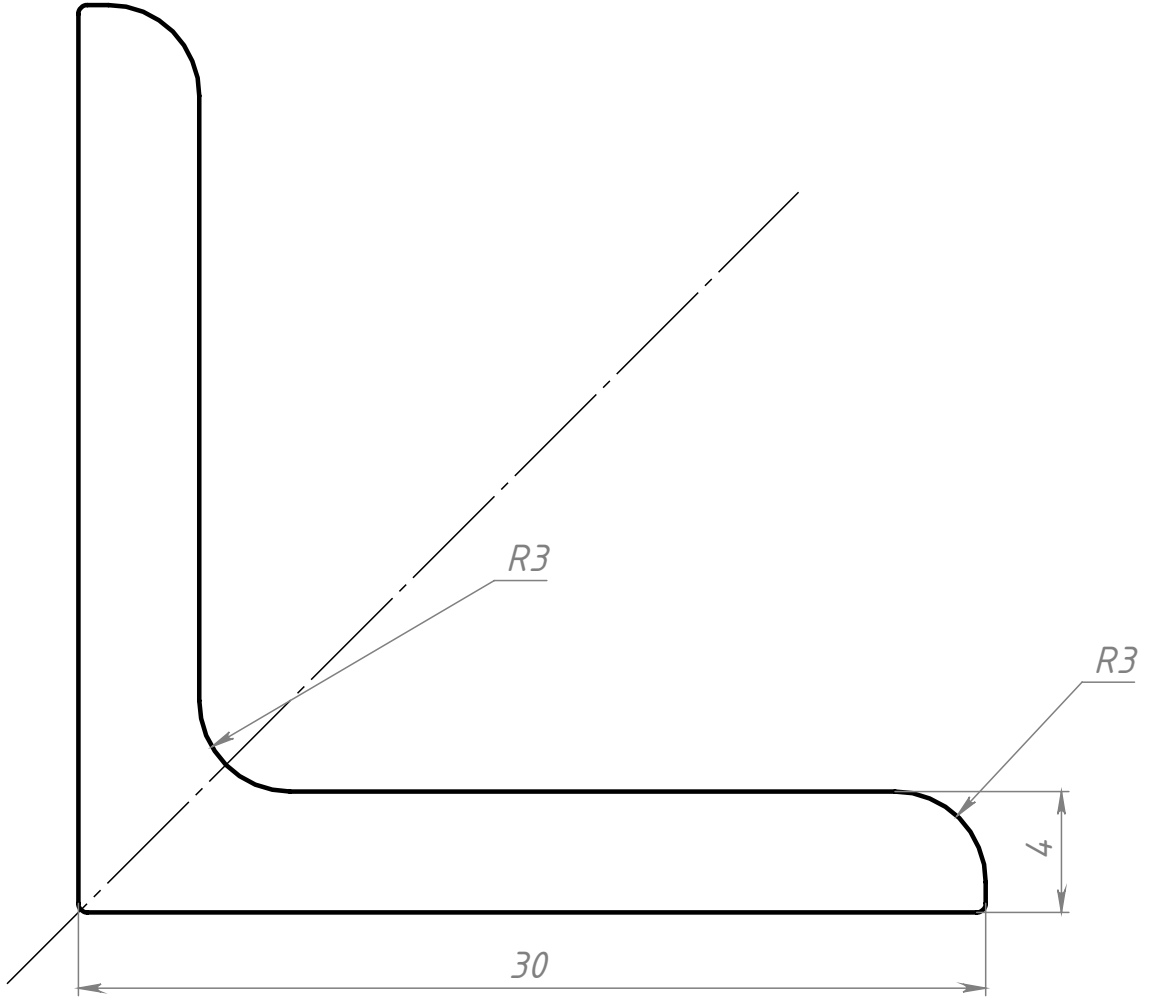

3030S4

Перв. примен.

Справ. №

Подп. и дата

Инв. № дубл.

Взам. инв. №

Подп. и дата

Инв. № подл.

3030S4

Профиль алюминиевый  
(уголок) 30x30x4  
(Ан. серебро)

6060-T6

Лит.

Масса

Масштаб

0.60

4:1

Лист

Листов 1

СОБЕРИЗАВОД

Шифр:

Копировал

Формат А4

Файл: 3030S4 Профиль алюминиевый (уголок) 30x30x4 (Ан. серебро)