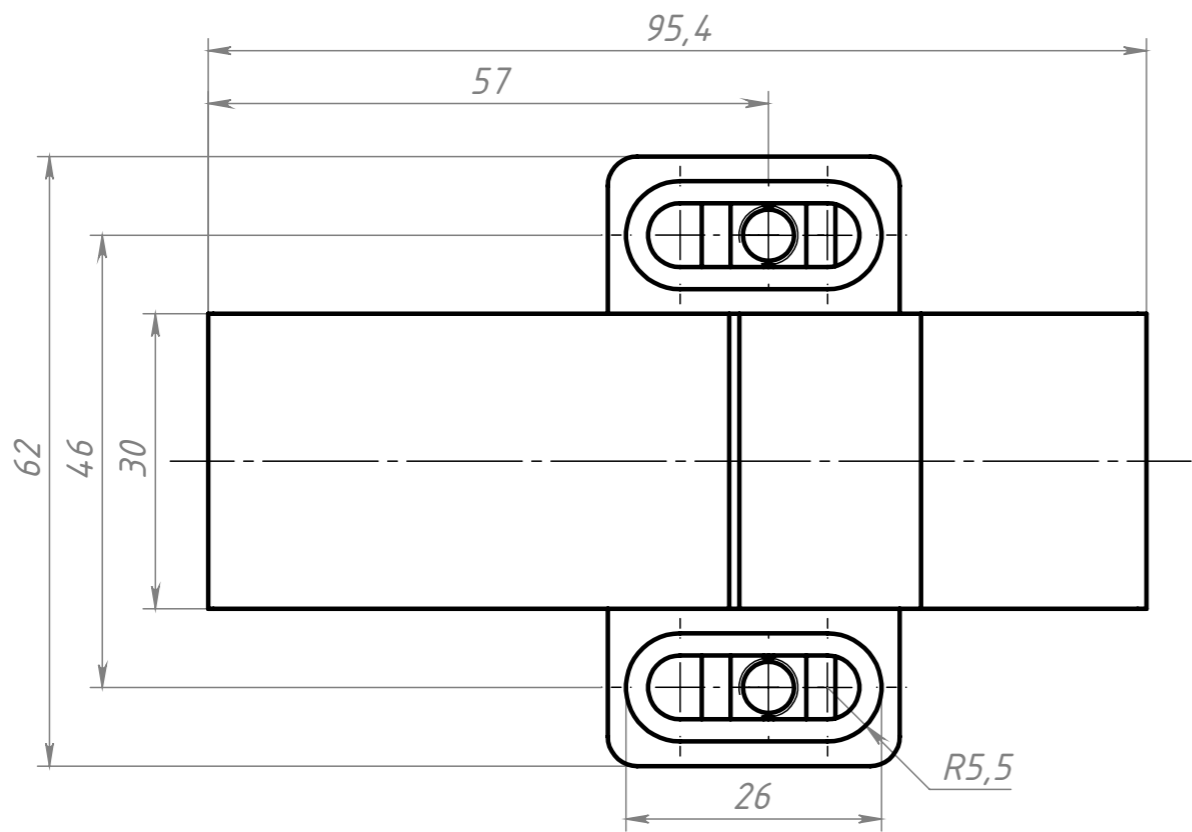

Перв. примен.
Справ. №
Подп. и дата
Инв. № дубл.
Взам. инв. №
Подп. и дата
Инв. № подл.

В комплекте идет: 2 болта М6х16 и 2 граверные шайбы 6

Изм.	Лист	№ докум.	Подп.	Дата
Разраб.		Амангалиев Д.		
Пров.		Петров И.		
Т. контр.				
Н. контр.				
Утв.				

SNSD.30.50.83.		
Защелка механическая 30x40(D01)	Лит.	Масса 61.2 г
		Масштаб 1:3:1
	Лист	Листов 1
Алюминий литой + ABS Пластик		soberizavod.ru
Шифр:		Копировал
		Формат А3