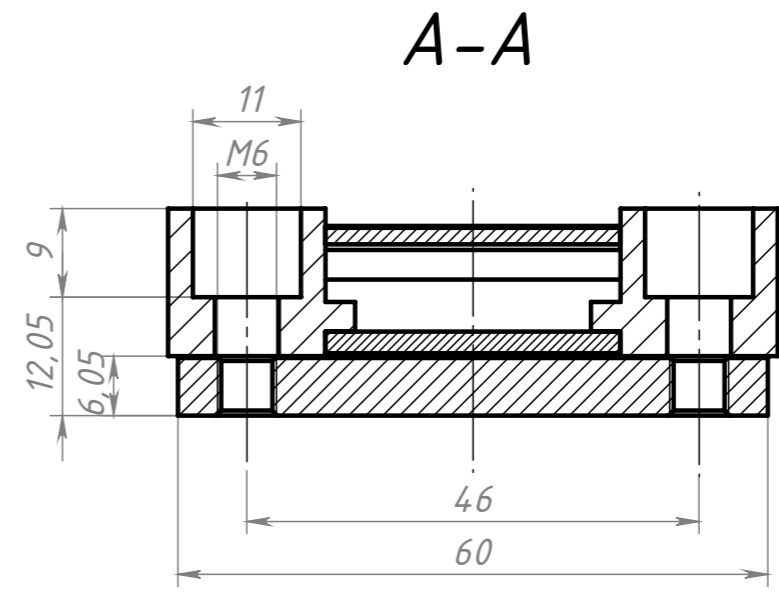

Перв. примен.
Справ. №
Подп. и дата
Инв. № дубл.
Взам. инв. №
Подп. и дата
Инв. № подл.

В комплекте идет: 2 болта М6х16 и 2 граверные шайбы 6

Изм.	Лист	№ докум.	Подп.	Дата
Разраб.		Амангалиев Д.		
Пров.		Петров И.		
Т. контр.				
Н. контр.				
Утв.				

SNSD.30.50.83.		
Защелка механическая 30x40(D01)	Лит.	Масса 61.2 г
		Масштаб 1:3:1
	Лист	Листов 1
Алюминий литой + ABS Пластик		soberizavod.ru
Шифр:		Копировал
		Формат А3