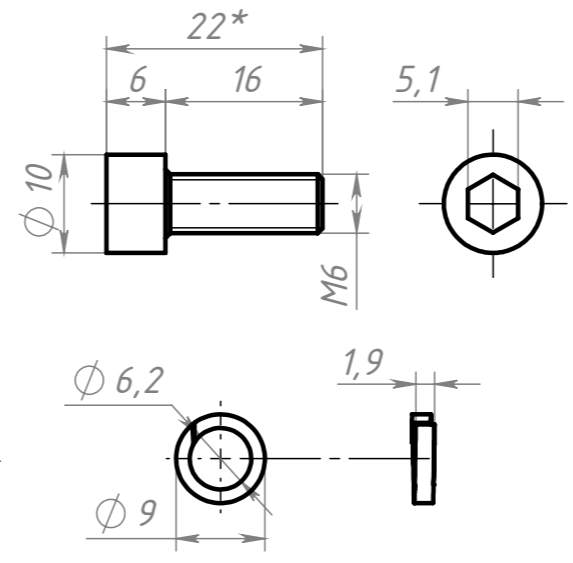

Перв. примен.
Справ. №
Подп. и дата
Инв. № дубл.
Взам. инв. №
Подп. и дата
Инв. № подл.

В комплекте идет: 2 болта М6х16 и 2 граверные шайбы 6

Изм.	Лист	№ докум.	Подп.	Дата
Разраб.		Амангалиев Д.		
Пров.		Петров И.		
Т. контр.				
Н. контр.				
Утв.				

SNSD.30.50.83.		
Защелка механическая 30x40(D01)	Лит.	Масса 61.2 г
		Масштаб 1:3:1
	Лист	Листов 1
Алюминий литой + ABS Пластик		soberizavod.ru
Шифр:		Копировал
		Формат А3