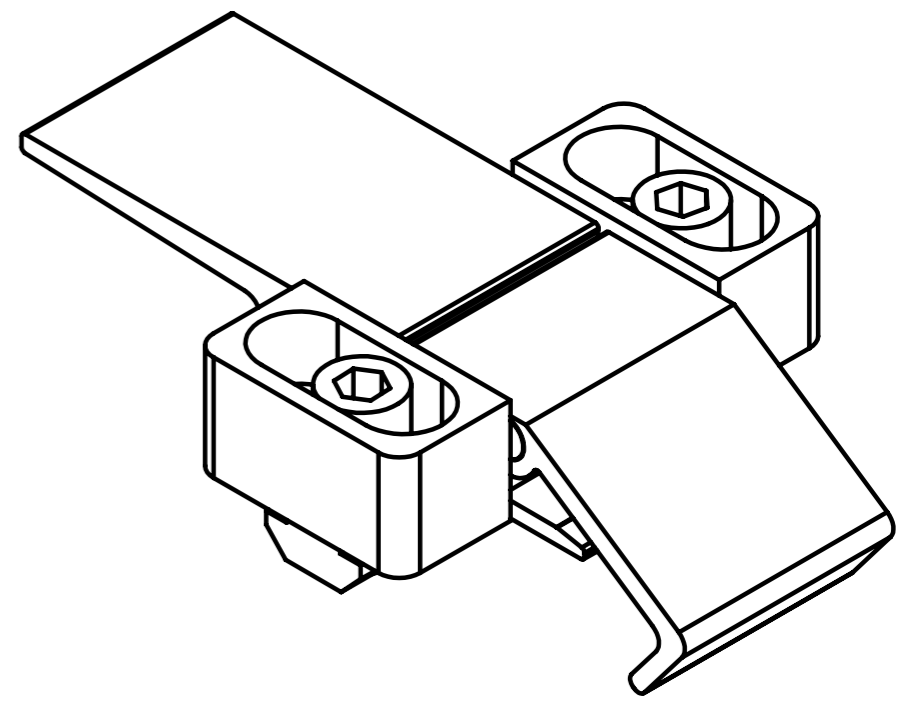

Перв. примен.
Справ. №
Подп. и дата
Инв. № дубл.
Взам. инв. №
Подп. и дата
Инв. № подл.

В комплекте идет: 2 болта М6х16 и 2 граверные шайбы 6

Изм.	Лист	№ докум.	Подп.	Дата
Разраб.		Амангалиев Д.		
Пров.		Петров И.		
Т. контр.				
Н. контр.				
Утв.				

SNSD.30.50.83.		
Защелка механическая 30x40(D01)	Лит.	Масса 61.2 г
		Масштаб 1:3:1
	Лист	Листов 1
Алюминий литой + ABS Пластик		soberizavod.ru
Шифр:		Копировал
		Формат А3