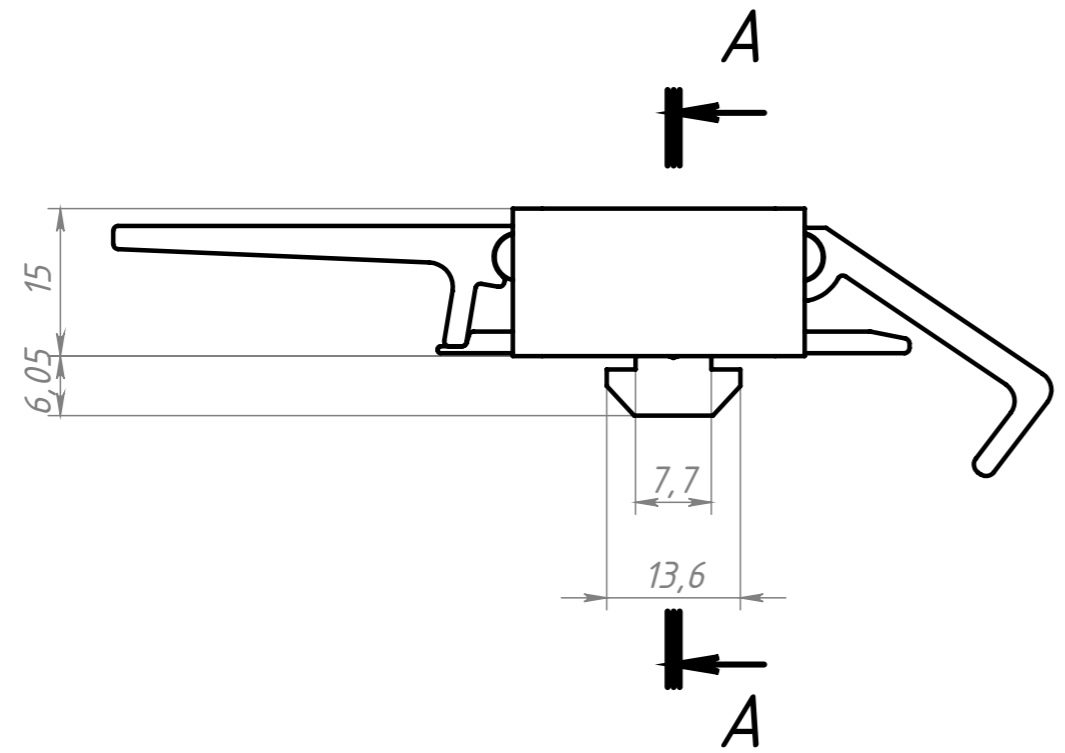

Перв. примен.
Справ. №
Подп. и дата
Инв. № дубл.
Взам. инв. №
Подп. и дата
Инв. № подл.

В комплекте идет: 2 болта М6х16 и 2 граверные шайбы 6

Изм.	Лист	№ докум.	Подп.	Дата
Разраб.		Амангалиев Д.		
Пров.		Петров И.		
Т. контр.				
Н. контр.				
Утв.				

SNSD.30.50.83.		
Защелка механическая 30x40(D01)	Лит.	Масса 61.2 г
		Масштаб 1:3:1
	Лист	Листов 1
Алюминий литой + ABS Пластик		soberizavod.ru
Шифр:		Копировал
		Формат А3