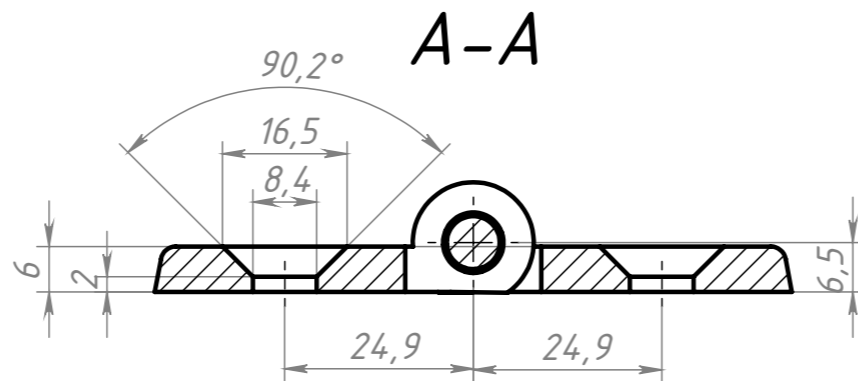

Изм.	Лист	№ докум.	Подп.	Дата
Разраб.				
Пров.				
Т. контр.				
Н. контр.				
Утв.				

Шифр:

A343		
Петля алюминиевая 50x50	Лит.	Масса
		86,5 г
Алюминий	Масштаб	1:1
	Лист	Листов 1
soberizavod.ru		

Копировал

Формат А3

Файл: A343 Петля алюминиевая 50x50