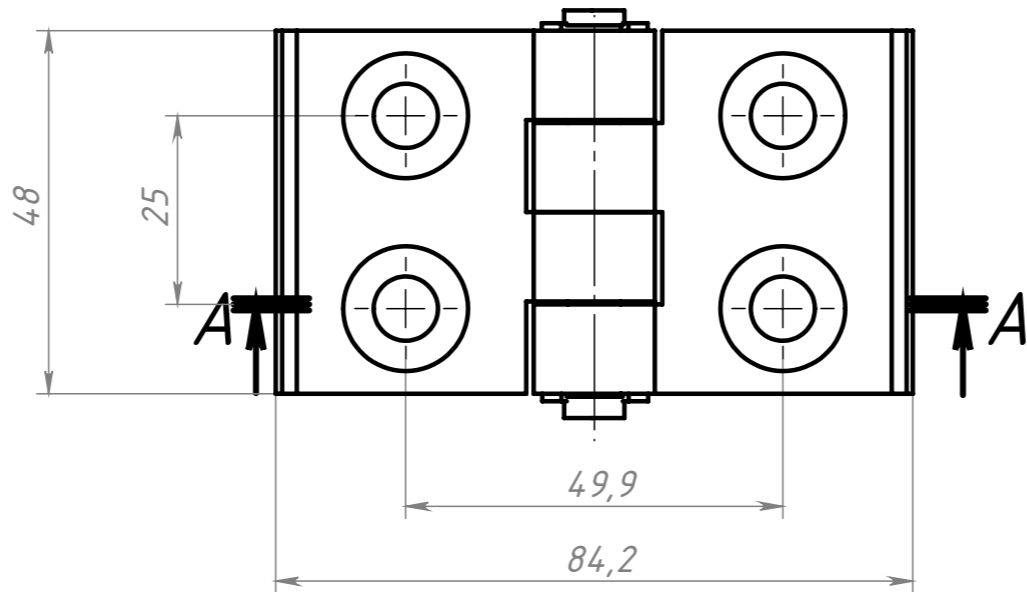

Изм.	Лист	№ докум.	Подп.	Дата
Разраб.				
Пров.				
Т. контр.				
Н. контр.				
Утв.				

Шифр:

A343		
Петля алюминиевая 50x50	Лит.	Масса
		86,5 г
Алюминий	Масштаб	1:1
	Лист	Листов 1
soberizavod.ru		

Копировал

Формат А3

Файл: A343 Петля алюминиевая 50x50