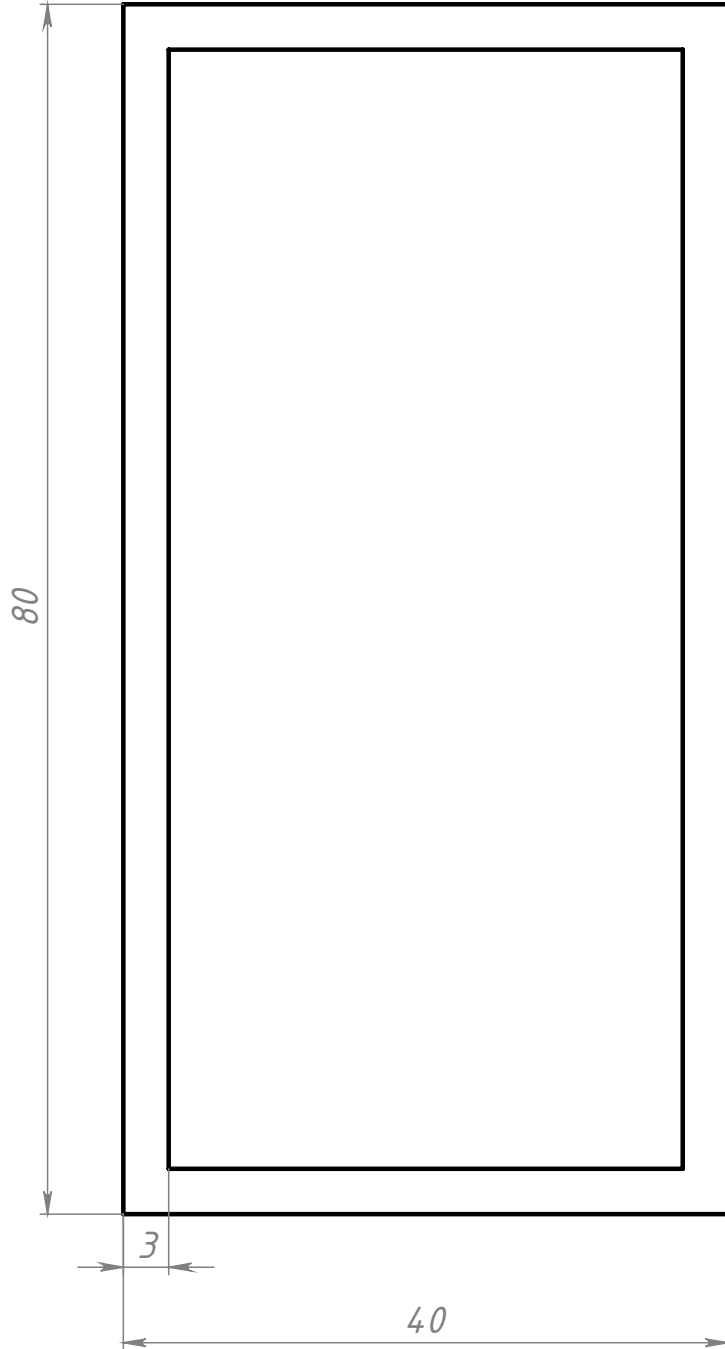

PR4080S3

Перв. примен.

Справ. №

Подп. и дата

Инв. № дубл.

Взам. инв. №

Подп. и дата

Инв. № подл.

Изм.	Лист	№ докум.	Подп.	Дата
Разраб.		Терёхин С.		
Пров.		Терёхин С.		
Т. контр.				
Н. контр.				
Утв.				

PR4080S3

Профиль алюминиевый,  
квадрат 40x80x3  
(Без покрытия)

6060-T6

Лит.	Масса	Масштаб
	1.85	2:1
Лист	Листов 1	