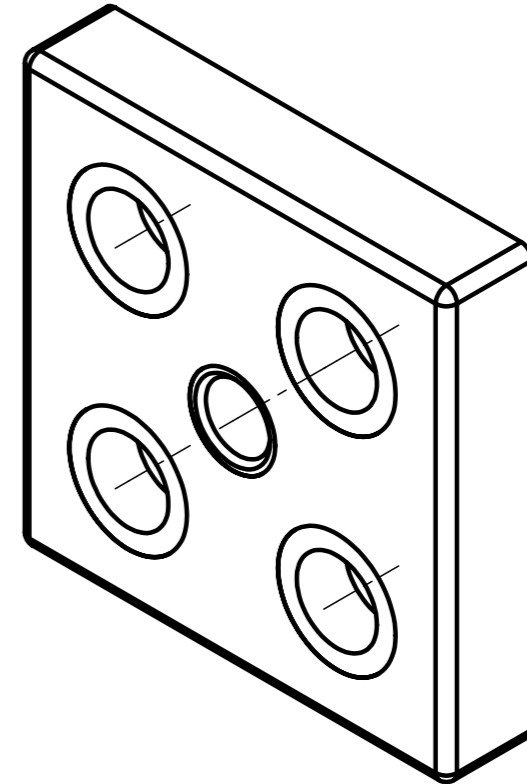

A-A

Изм.	Лист	№ докум.	Подп.	Дата
Разраб.				
Пров.				
Т. контр.				
Н. контр.				
Утв.				

Шифр:

A24		
Адаптер 80x80_D (Алюм) для опоры M14	Лит.	Масса
		185,3 г
	Лист	Масштаб
	Листов 1	1:1
Алюминий	soberizavod.ru	