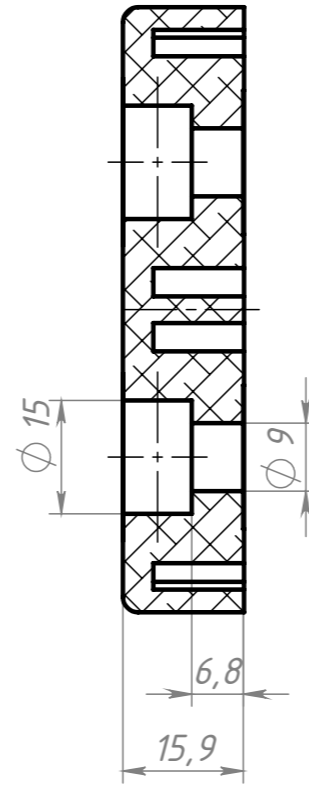

A-A

Изм.	Лист	№ докум.	Подп.	Дата
Разраб.				
Пров.				
Т. контр.				
Н. контр.				
Утв.				

Шифр:

A24		
Адаптер 80x80_D (Алюм) для опоры M14	Лит.	Масса
		185,3 г
	Лист	Масштаб
	Листов 1	1:1
Алюминий	soberizavod.ru	

Копировал

Формат А3