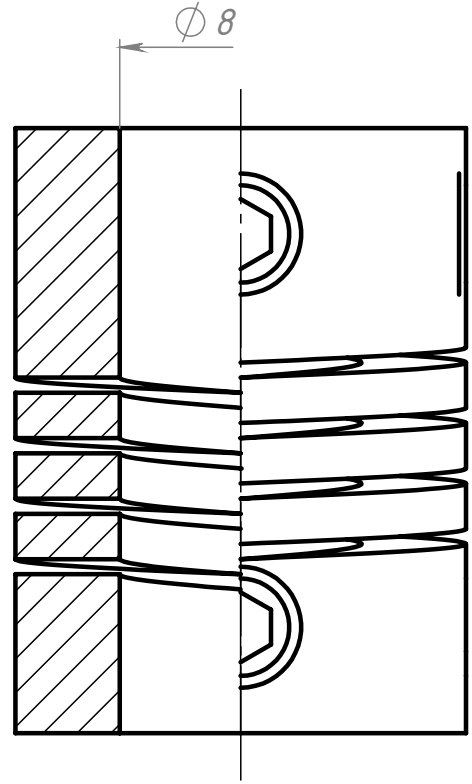

B485

Перв. примен.

Справ. №

Неуказанные фаски 0,1x45°

Подп. и дата

Инв. № дубл.

Взам. инв. №

Подп. и дата

Инв. № подл.

B485

Спиральная муфта 8 - 8

Алюминий

Лит.	Масса	Масштаб
	13.0 г	4:1
Лист		Листов 1

СОБЕРИЗАВОД

Шифр:

Копировал

Формат А4

Файл: B485 Спиральная муфта Ш 8 - Ш 8