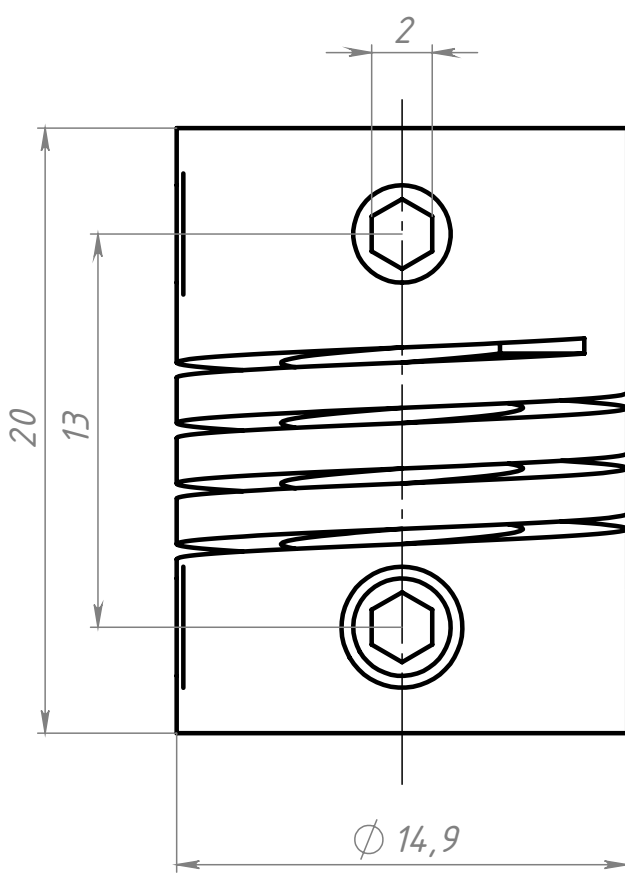

B485

Перв. примен.

Справ. №

Неуказанные фаски 0,1x45°

Подп. и дата

Инв. № дубл.

Взам. инв. №

Подп. и дата

Инв. № подл.

B485

Спиральная муфта 8 - 8

Алюминий

Лит.	Масса	Масштаб
	13.0 г	4:1
Лист		Листов 1

СОБЕРИЗАВОД

Шифр:

Копировал

Формат А4

Файл: B485 Спиральная муфта Ш 8 - Ш 8