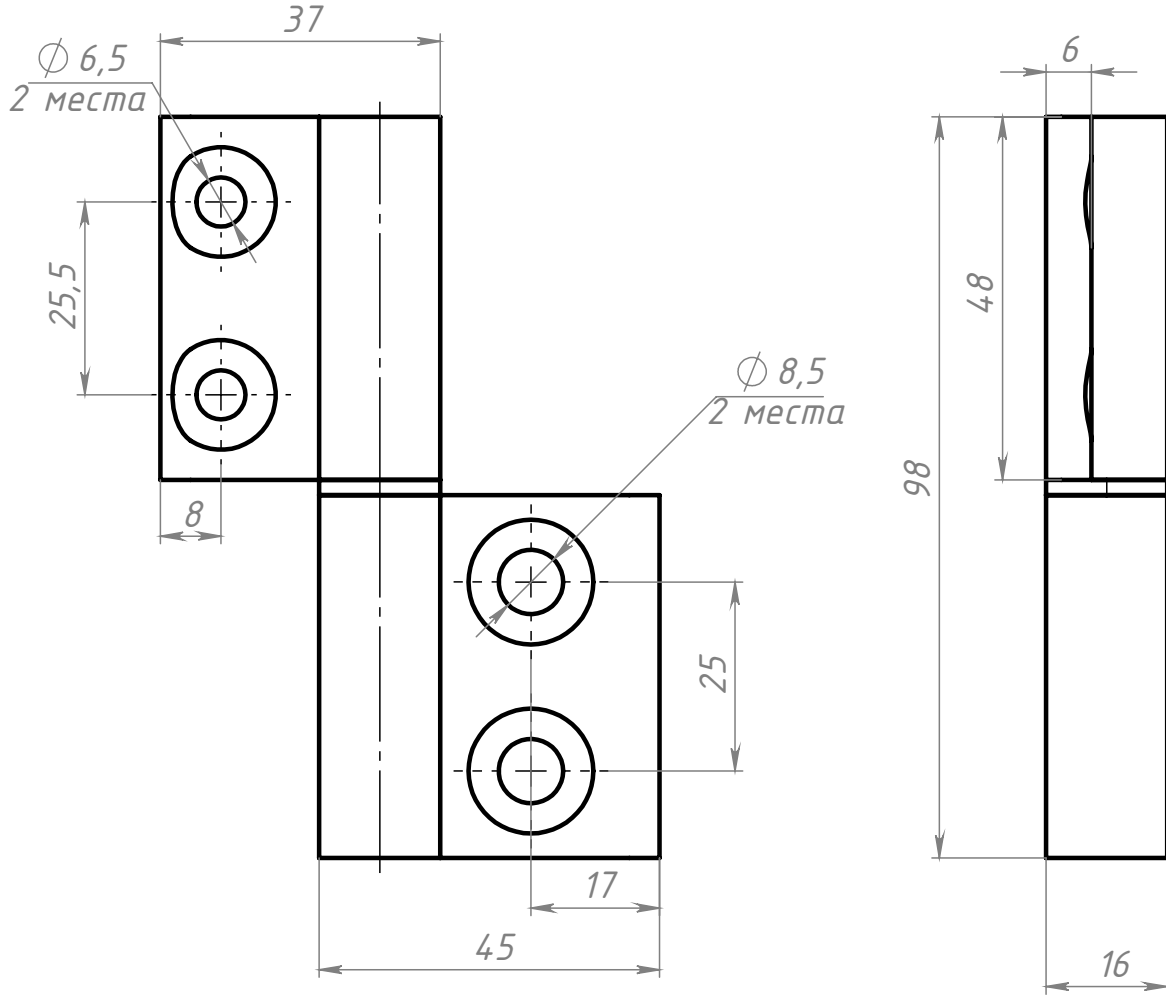

A874

Перв. примен.

Справ. №

Подп. и дата

Инв. № дубл.

Взам. инв. №

Подп. и дата

Инв. № подл.

A874

Петля алюминиевая 30F-40,
разъемная левая

Лит.	Масса	Масштаб
	88.7 г	1:1
Лист		Листов 1

Изм.	Лист	№ докум.	Подп.	Дата
Разраб.		Хнычкин М.		
Пров.		Хнычкин М.		
Т. контр.				
Н. контр.				
Утв.				

Шифр:

Копировал

Формат А4

Файл: A874 Петля алюминиевая 30F-40, разъемная левая