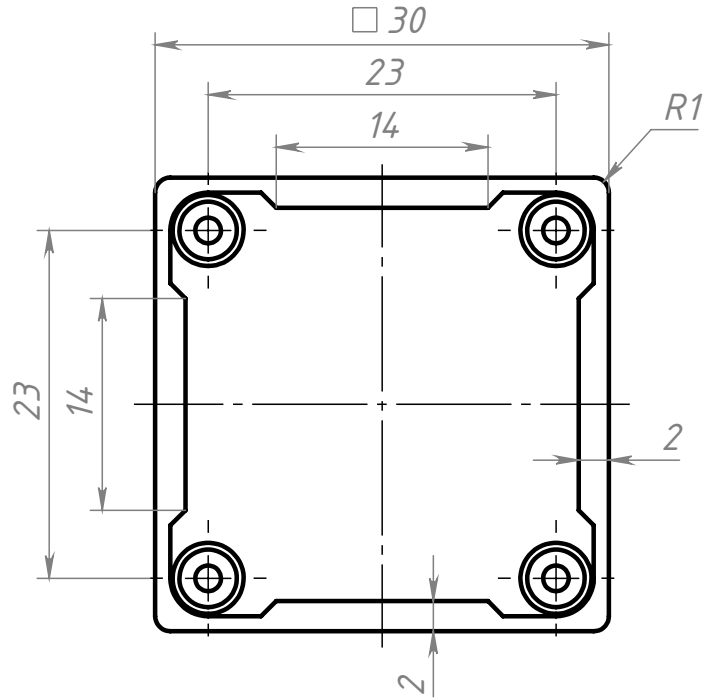

96L3

Перв. примен.

Справ. №

Подп. и дата

Инв. № дубл.

Взам. инв. №

Подп. и дата

Инв. № подл.

Изм.	Лист	№ докум.	Подп.	Дата
Разраб.		Хнычкин М.		
Пров.		Хнычкин М.		
Т. контр.				
Н. контр.				
Утв.				

С196

Заглушка торцевая 30x30
(серая) с логотипом

Лит.	Масса	Масштаб
	2.7 г	2:1
Лист		Листов 1

ABS-пластик

soberizavod.ru

Шифр:

Копировал

Формат А4

Файл: С196 Заглушка торцевая 30 x 30 (серая) с логотипом