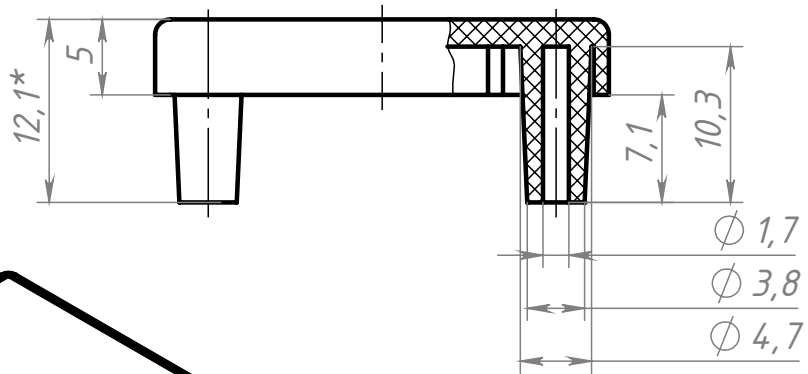

96L3

Перв. примен.

Справ. №

Подп. и дата

Инв. № дубл.

Взам. инв. №

Подп. и дата

Инв. № подл.

Изм.	Лист	№ докум.	Подп.	Дата
Разраб.		Хнычкин М.		
Пров.		Хнычкин М.		
Т. контр.				
Н. контр.				
Утв.				

С196

Заглушка торцевая 30x30
(серая) с логотипом

Лит.	Масса	Масштаб
	2.7 г	2:1
Лист		Листов 1

ABS-пластик

soberizavod.ru

Шифр:

Копировал

Формат А4

Файл: С196 Заглушка торцевая 30 x 30 (серая) с логотипом