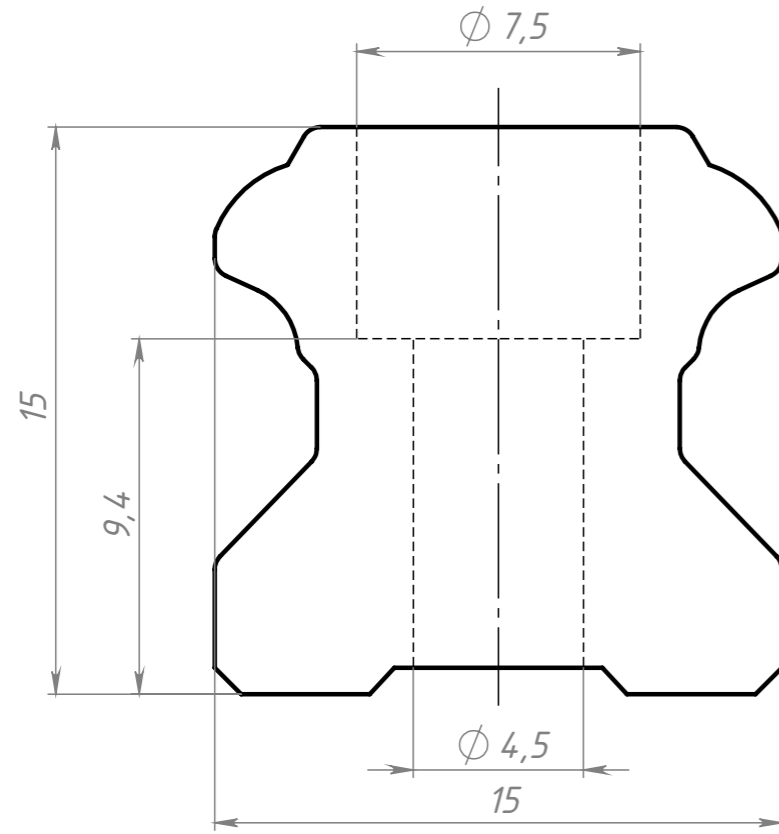

B715

Перв. примен.

Справ. №

Подп. и дата

Инв. № дубл.

Взам. инв. №

Подп. и дата

Инв. № подл.

Изм.	Лист	№ докум.	Подп.	Дата
Разраб.		Терёхин С.		
Пров.		Терёхин С.		
Т. контр.				
Н. контр.				
Утв.				

B715

Профильные рельсовые направляющие HGR15 L=500мм

СТ45

Лит.	Масса	Масштаб
	5.56	5:1

СОБЕРИЗАВОД

Шифр:

Копировал

Формат А3

Файл: B714 Профильные рельсовые направляющие HGR15, L = 500мм