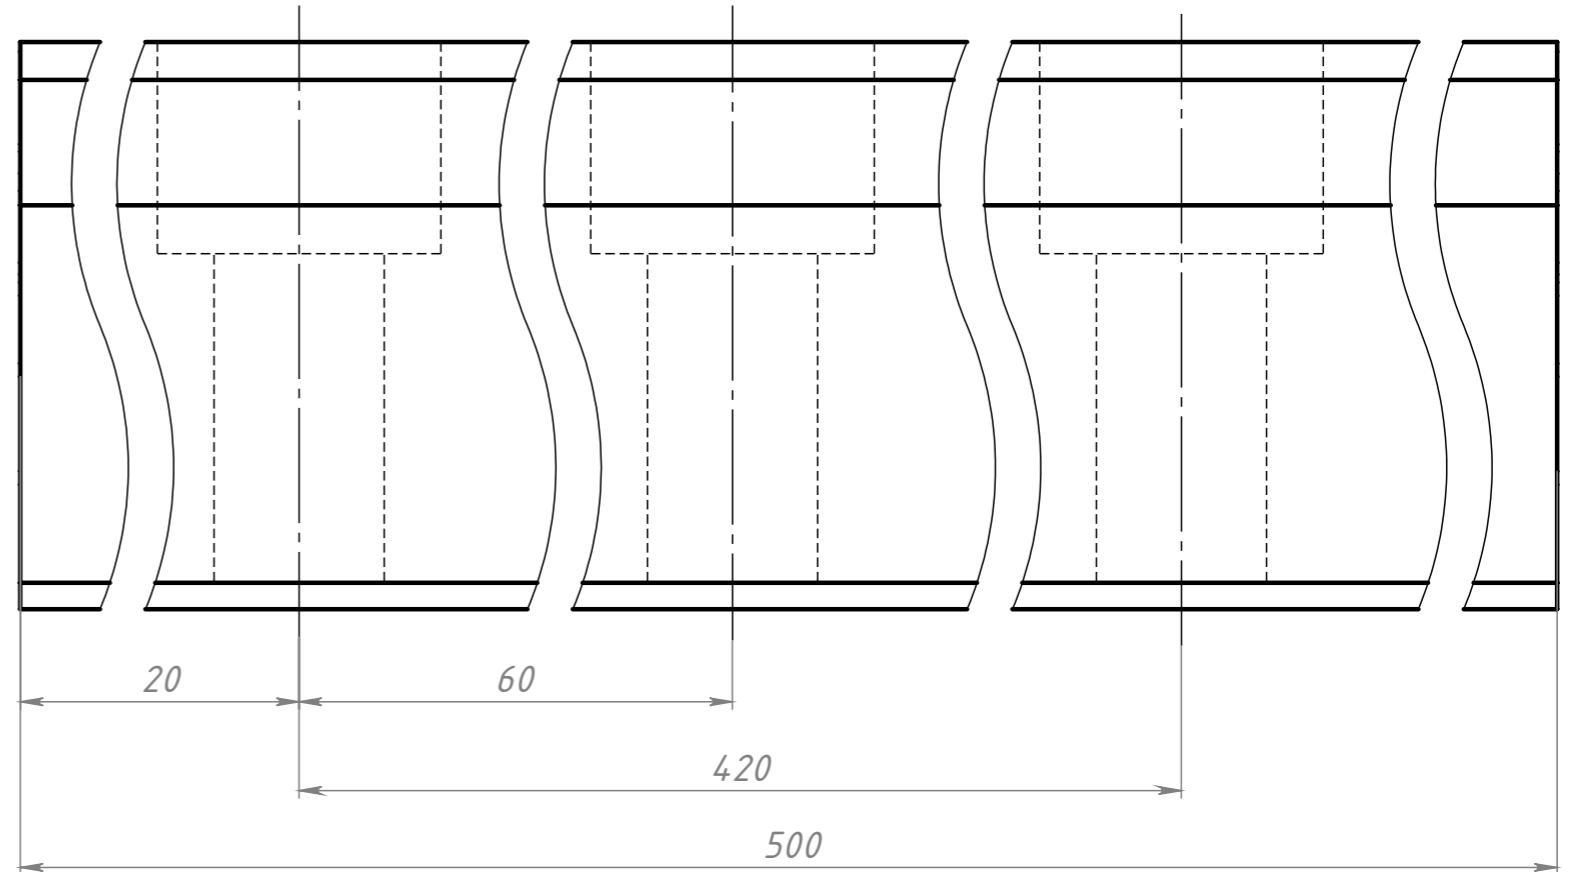

B715

Перв. примен.

Справ. №

Подп. и дата

Инв. № дубл.

Взам. инв. №

Подп. и дата

Инв. № подл.

Изм.	Лист	№ докум.	Подп.	Дата
Разраб.		Терёхин С.		
Пров.		Терёхин С.		
Т. контр.				
Н. контр.				
Утв.				

B715

Профильные рельсовые направляющие HGR15 L=500мм

СТ45

Лит.	Масса	Масштаб
	5.56	5:1

СОБЕРИЗАВОД

Шифр:

Копировал

Формат А3

Файл: B714 Профильные рельсовые направляющие HGR15, L = 500мм