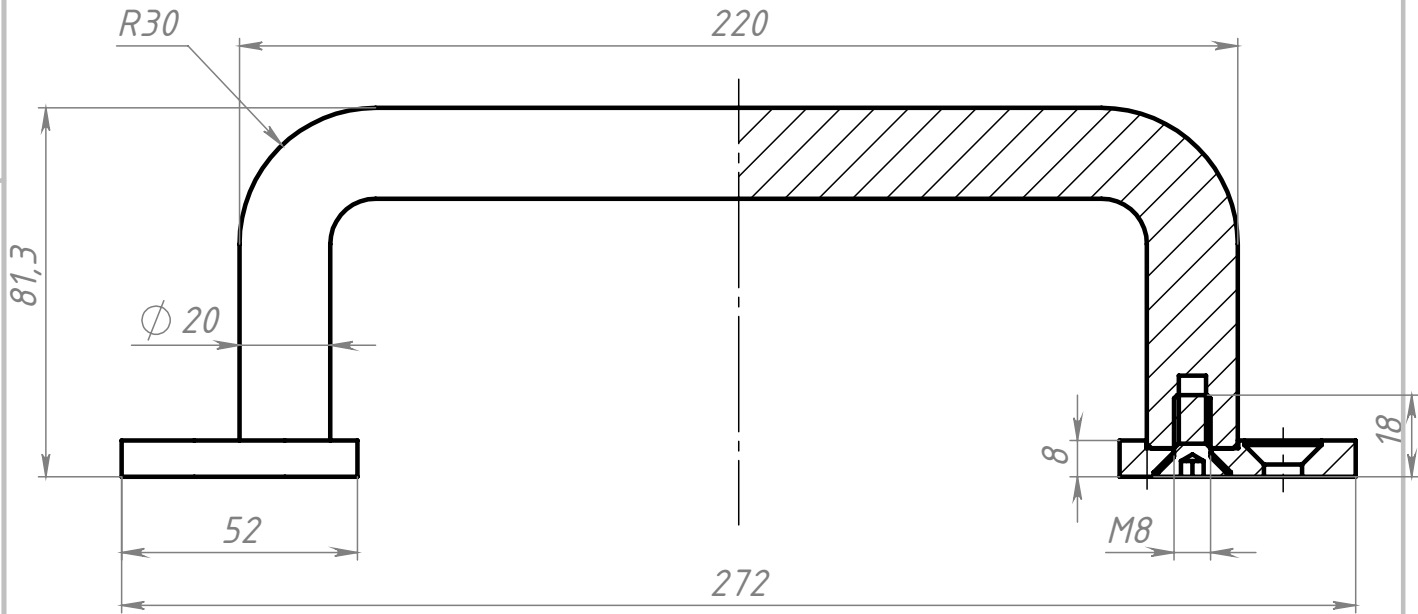

С17

Перв. примен.

Справ. №

Подп. и дата

Инв. № дубл.

Взам. инв. №

Подп. и дата

Инв. № подл.

Изм.	Лист	№ докум.	Подп.	Дата
Разраб.		Терёхин С.		
Пров.		Терёхин С.		
Т. контр.				
Н. контр.				
Утв.				

С17

Ручка дверная
алюминиевая, 200 мм

Лит.	Масса	Масштаб
	0.38	0.6:1
Лист	Листов 1	

СОБЕРИЗАВОД

Шифр:

Копировал

Формат А4

Файл: С17 Ручка дверная алюминиевая, 200 мм