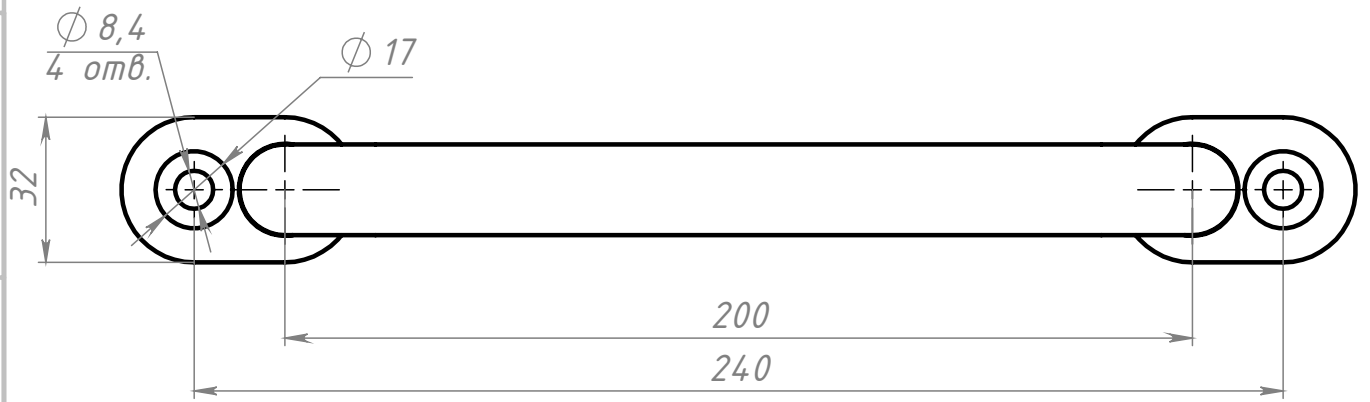

С17

Перв. примен.

Справ. №

Подп. и дата

Инв. № дубл.

Взам. инв. №

Подп. и дата

Инв. № подл.

Изм.	Лист	№ докум.	Подп.	Дата
Разраб.		Терёхин С.		
Пров.		Терёхин С.		
Т. контр.				
Н. контр.				
Утв.				

С17

Ручка дверная
алюминиевая, 200 мм

Лит.	Масса	Масштаб
	0.38	0.6:1
Лист	Листов 1	

СОБЕРИЗАВОД

Шифр:

Копировал

Формат А4

Файл: С17 Ручка дверная алюминиевая, 200 мм