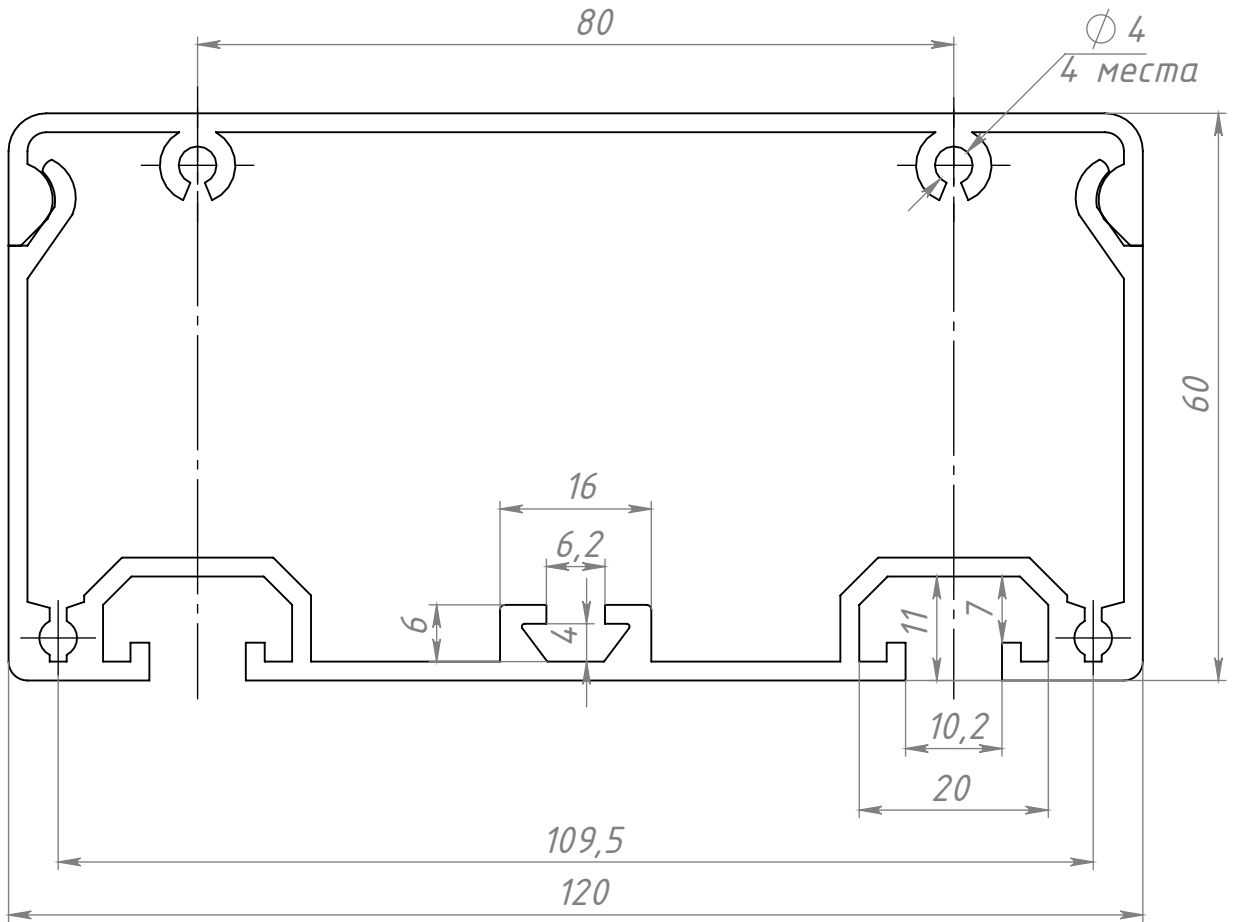

СС6012

Профиль кабель-канала
60x120 (Ан. середро)

Лит.	Масса	Масштаб
	2.85	1.25:1

Формат А4

Шифр:

Копировал

Файл: СС6012 Профиль кабель-канала 60x120 (Ан. середро)