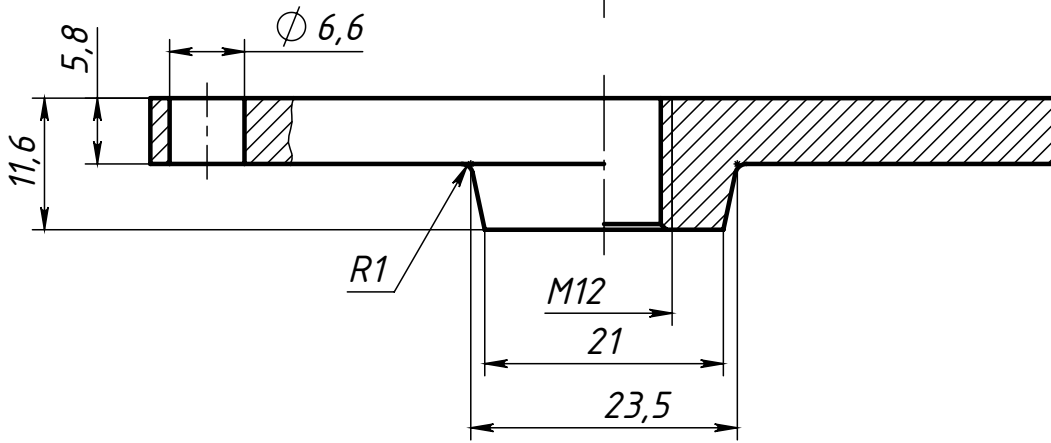

SNSD.30.50.59

Перв. примен.

Справ. №

В комплекте идет 4 болта М6х20

Подп. и дата

Инв. № дубл.

Взам. инв. №

Подп. и дата

Инв. № подл.

Изм.	Лист	№ докум.	Подп.	Дата
Разраб.		Амангалиев Д.		
Пров.		Петров И.		
Т. контр.				
Н. контр.				
Утв.				

SNSD.30.50.59.

Адаптер 40x80 для крепления опоры М12(А32)

Алюминий литой

Лит.	Масса	Масштаб
	0.05	1.5:1
Лист		Листов 1

soberizavod.ru

Шифр:

Копировал

Формат А4

Файл: SNSD.30.50.59. Адаптер 40x80 для крепления опоры М12(А32)