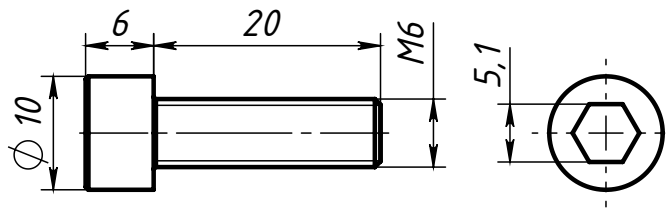

SNSD.30.50.59

Перв. примен.

Справ. №

В комплекте идет 4 болта М6х20

Подп. и дата

Инв. № дубл.

Взам. инв. №

Подп. и дата

Инв. № подл.

Изм.	Лист	№ докум.	Подп.	Дата
Разраб.		Амангалиев Д.		
Пров.		Петров И.		
Т. контр.				
Н. контр.				
Утв.				

SNSD.30.50.59.

Адаптер 40x80 для крепления опоры М12(А32)

Алюминий литой

Лит.	Масса	Масштаб
	0.05	1.5:1
Лист		Листов 1

soberizavod.ru

Шифр:

Копировал

Формат А4

Файл: SNSD.30.50.59. Адаптер 40x80 для крепления опоры М12(А32)