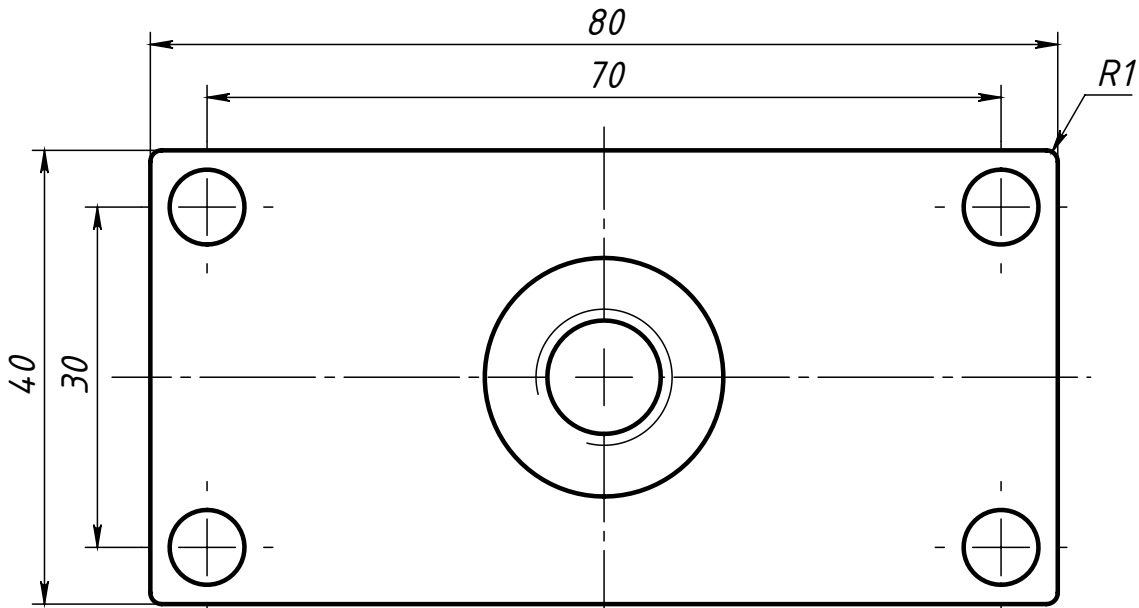

SNSD.30.50.59

Перв. примен.

Справ. №

В комплекте идет 4 болта М6х20

Подп. и дата

Инв. № дубл.

Взам. инв. №

Подп. и дата

Инв. № подл.

Изм.	Лист	№ докум.	Подп.	Дата
Разраб.		Амангалиев Д.		
Пров.		Петров И.		
Т. контр.				
Н. контр.				
Утв.				

SNSD.30.50.59.

Адаптер 40x80 для крепления опоры М12(А32)

Алюминий литой

Лит.	Масса	Масштаб
	0.05	1.5:1
Лист		Листов 1

soberizavod.ru

Шифр:

Копировал

Формат А4

Файл: SNSD.30.50.59. Адаптер 40x80 для крепления опоры М12(А32)