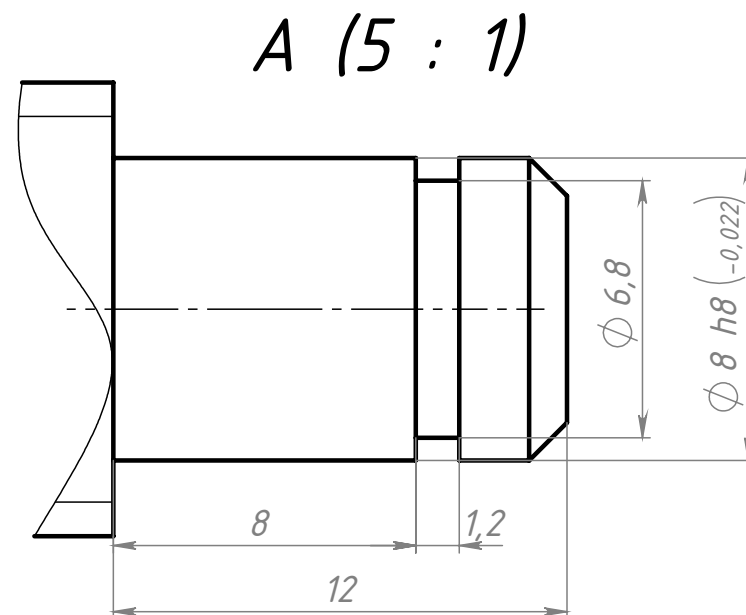

# A996 Винт ШВП SFU1204

BK10  
FK10  
EK10

BF10  
FF10  
EF10

Неуказанные фаски 1 x 45°