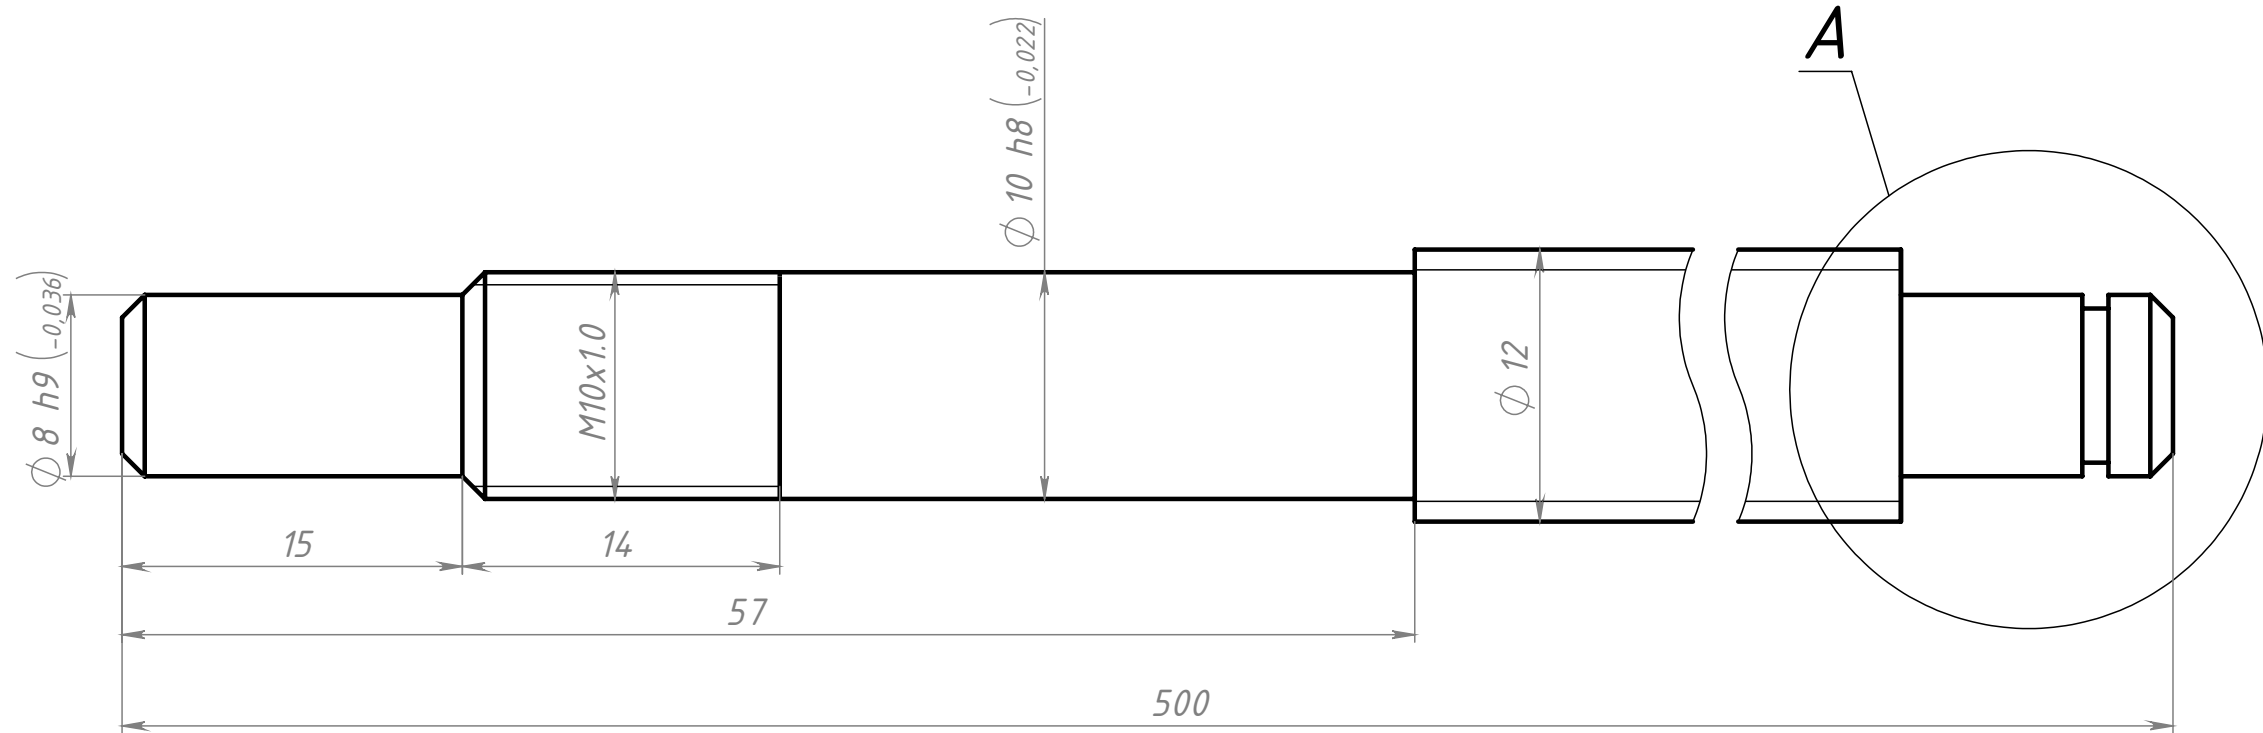

# A996 Винт ШВП SFU1204

BK10  
FK10  
EK10

BF10  
FF10  
EF10

Неуказанные фаски 1 x 45°