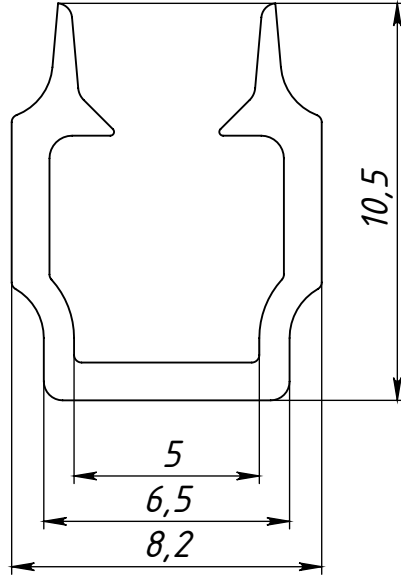

A279

Перв. примен.

Справ. №

Подп. и дата

Инв. № дубл.

Взам. инв. №

Подп. и дата

Инв. № подл.

Изм.	Лист	№ докум.	Подп.	Дата	
Разраб.					
Пров.					
Т. контр.					
Н. контр.					
Утв.					

A279

Уплотнитель пазовый,
паз 8, (серый)

ПК/АБС

Лит.	Масса	Масштаб
	26.9 г	5:1
Лист	Листов 1	

СОБЕРИЗАВОД

Шифр:

Копировал

Формат А4

Файл: A279 Уплотнитель пазовый, паз 8, (серый)