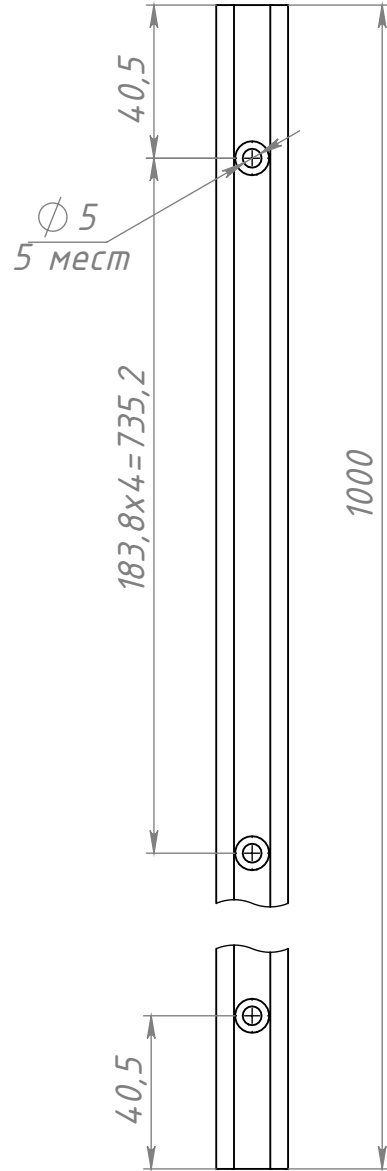

B732

Перв. примен.

Справ. №

Масштаб 1:2

Подп. и дата

Инв. № дубл.

Взам. инв. №

Подп. и дата

Инв. № подл.

B732

Изм.	Лист	№ докум.	Подп.	Дата
Разраб.		Хнычкин М.		
Пров.		Терёхин С.		
Т. контр.				
Н. контр.				
Утв.				

Шина алюминиевая
T-трак 19 серия,
L = 1000мм (Ан.серебро)

Лит.	Масса	Масштаб
	0.27	3:1
Лист		Листов 1

Алюминий

Шифр:

Копировал

Формат А4

Файл: B732 Шина алюминиевая T-трак 19 серия, L = 1000мм (Ан.серебро)