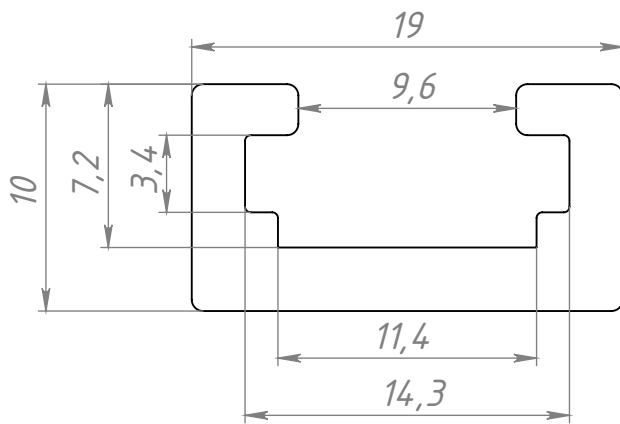

B732

Перв. примен.

Справ. №

Масштаб 1:2

Подп. и дата

Инв. № дубл.

Взам. инв. №

Подп. и дата

Инв. № подл.

B732

Изм.	Лист	№ докум.	Подп.	Дата
Разраб.		Хнычкин М.		
Пров.		Терёхин С.		
Т. контр.				
Н. контр.				
Утв.				

Шина алюминиевая
T-трак 19 серия,
L = 1000мм (Ан.серебро)

Лит.	Масса	Масштаб
	0.27	3:1
Лист		Листов 1

Алюминий

Шифр:

Копировал

Формат А4

Файл: B732 Шина алюминиевая T-трак 19 серия, L = 1000мм (Ан.серебро)