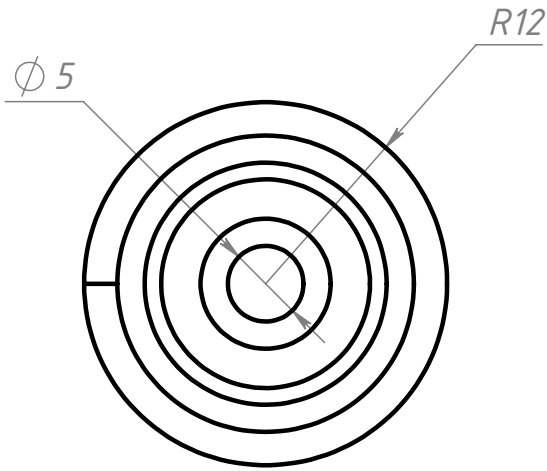

A101

Перв. примен.

Справ. №

Подп. и дата

Инв. № дубл.

Взам. инв. №

Подп. и дата

Инв. № подл.

Изм.	Лист	№ докум.	Подп.	Дата
Разраб.				
Пров.				
Т. контр.				
Н. контр.				
Утв.				

A101

Сборка ролика

Алюминий и сталь

Лит.	Масса	Масштаб
	28 г	2:1
Лист		Листов 1

soberizavod.ru

Шифр:

Копировал

Формат А4

Файл: A101 Сборка ролика