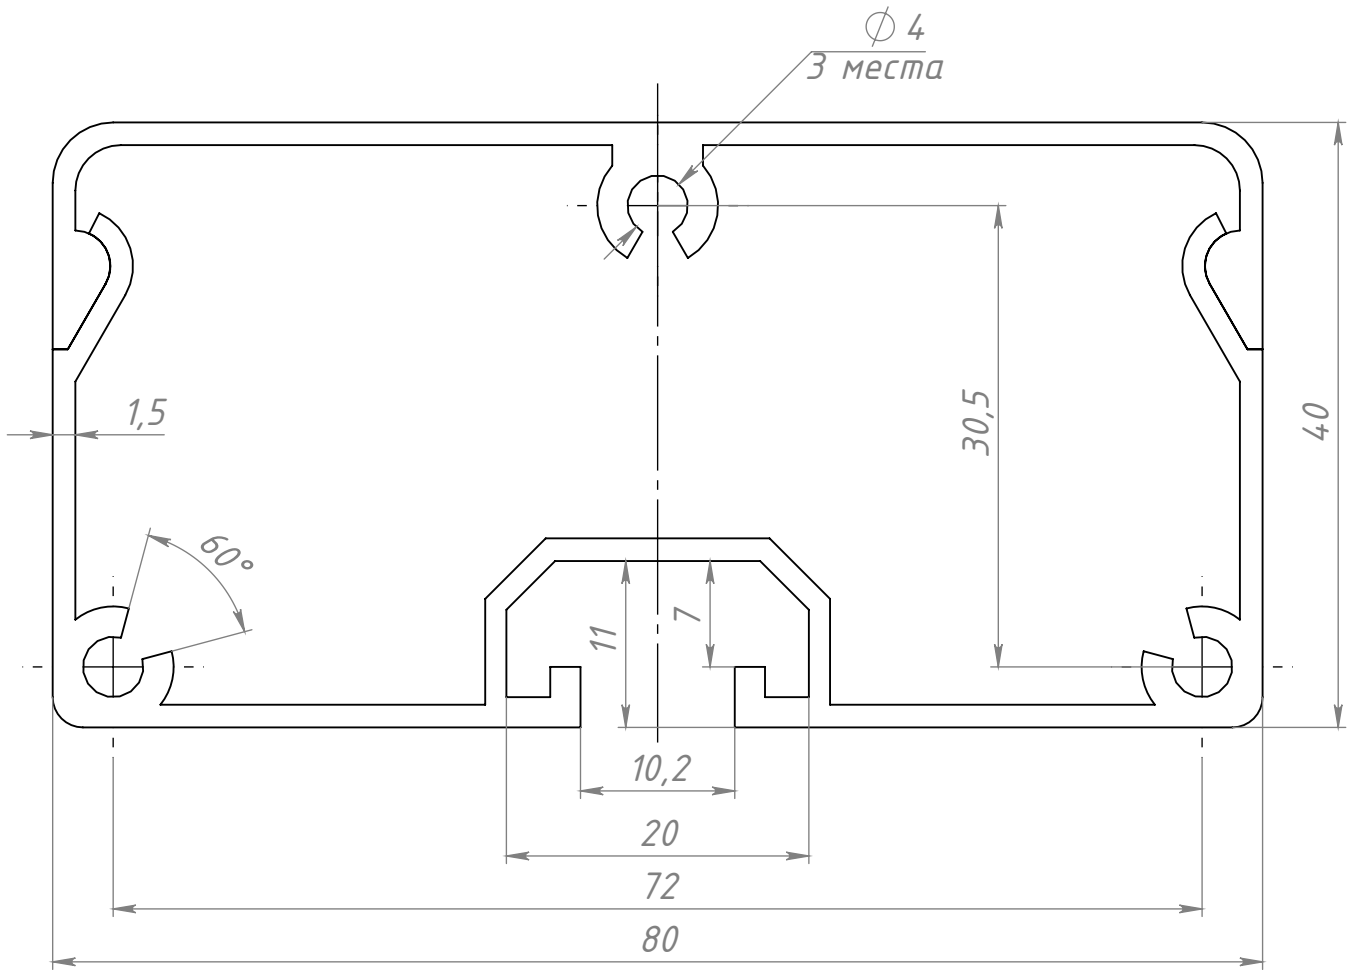

СС4080

Профиль кабель-канала
40x80 (Ан. серебро)

| Изм. | Лист | № докум. | Подп. | Дата |
|-----------|------|------------|-------|------|
| Разраб. | | Терёхин С. | | |
| Пров. | | Терёхин С. | | |
| Т. контр. | | | | |
| Н. контр. | | | | |
| Утв. | | | | |

| Лит. | Масса | Масштаб |
|---|-------|----------|
| | 1.41 | 2:1 |
| Лист | | Листов 1 |
|  СОБЕРИ ЗАВОД <small>КОНСТРУКЦИОННЫЙ ПРОФИЛЬ</small> | | |

Шифр:

Копировал

Формат А4

Файл: СС4080 Профиль кабель-канала 40x80 (Ан. серебро)