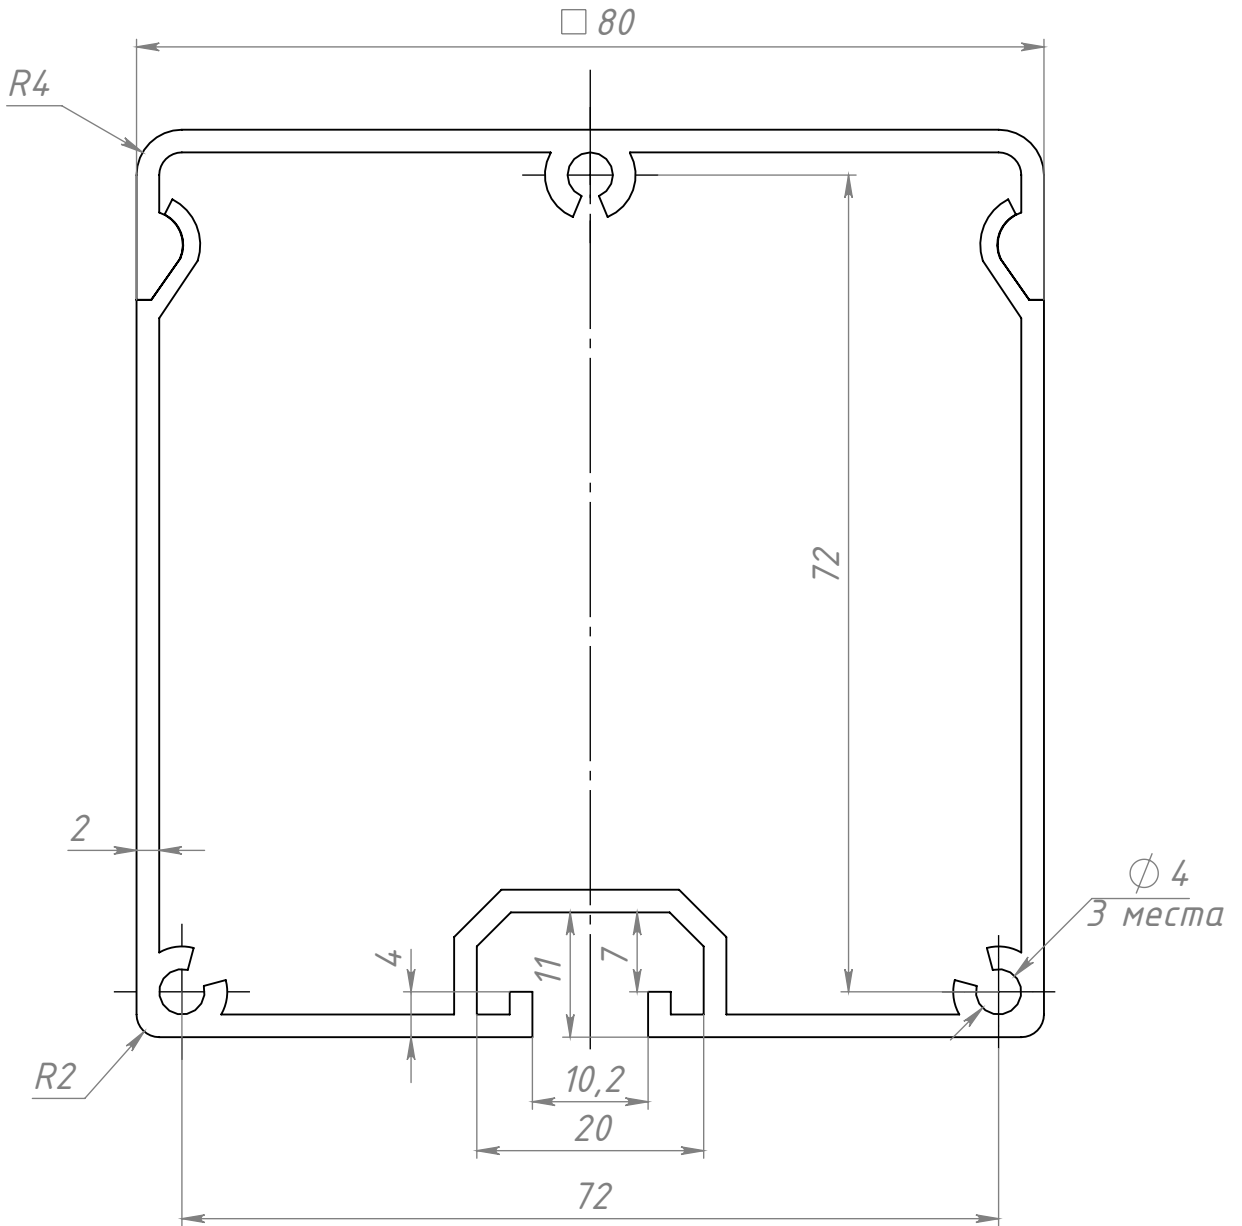

СС8080

Профиль кабель-канала  
80x80 (Ан. серебро)

Лит.	Масса	Масштаб
	2.10	3:2
Лист		Листов 1

Изм.	Лист	№ докум.	Подп.	Дата
Разраб.		Терёхин С.		
Пров.		Терёхин С.		
Т. контр.				
Н. контр.				
Утв.				

Формат А4

Шифр:

Копировал

Файл: СС8080 Профиль кабель-канала 80x80 (Ан. серебро)