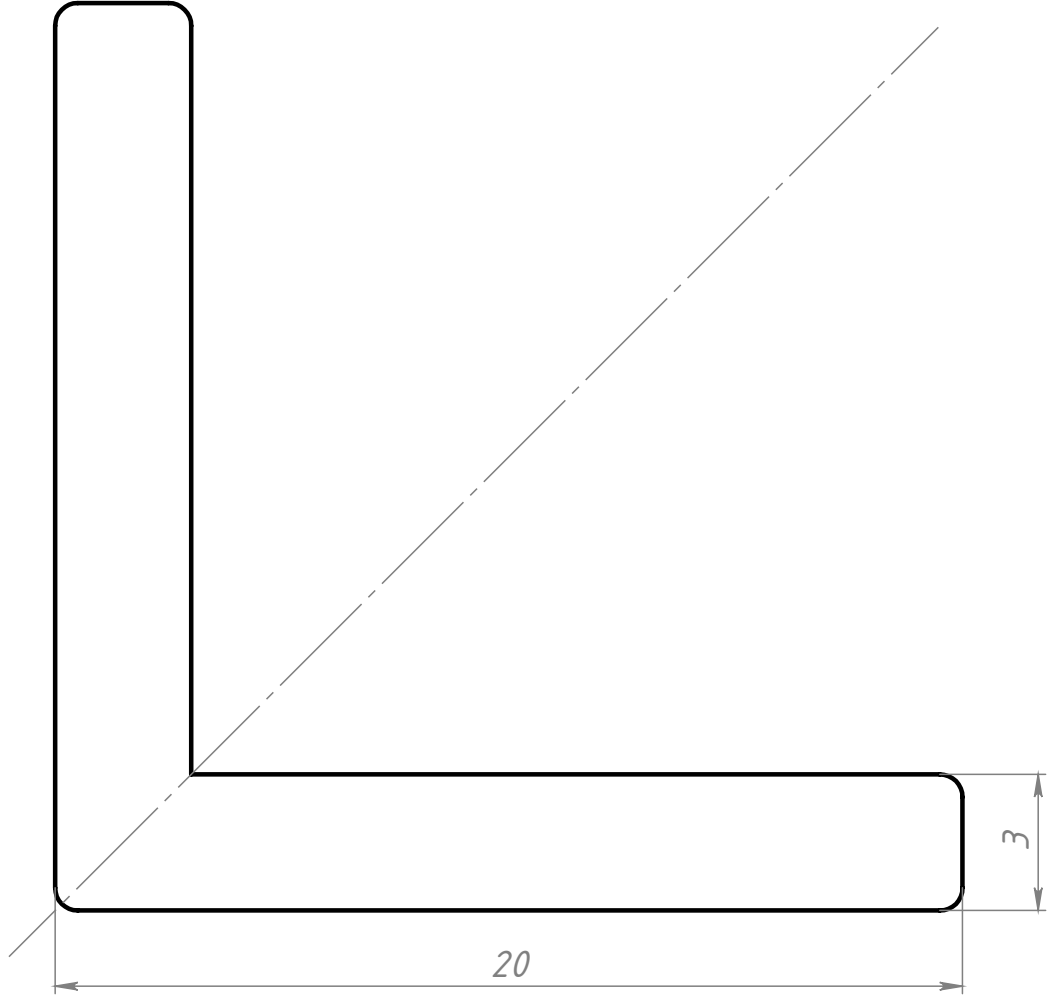

L2020S3X

Профиль алюминиевый,
уголок 20x20x3
(Без покрытия)

6060-T6

Лит.	Масса	Масштаб
	0.30	6:1
Лист		Листов 1

Формат А4

Шифр:

Копировал

Файл: L2020S3X Профиль алюминиевый, уголок 20x20x3 (Без покрытия)