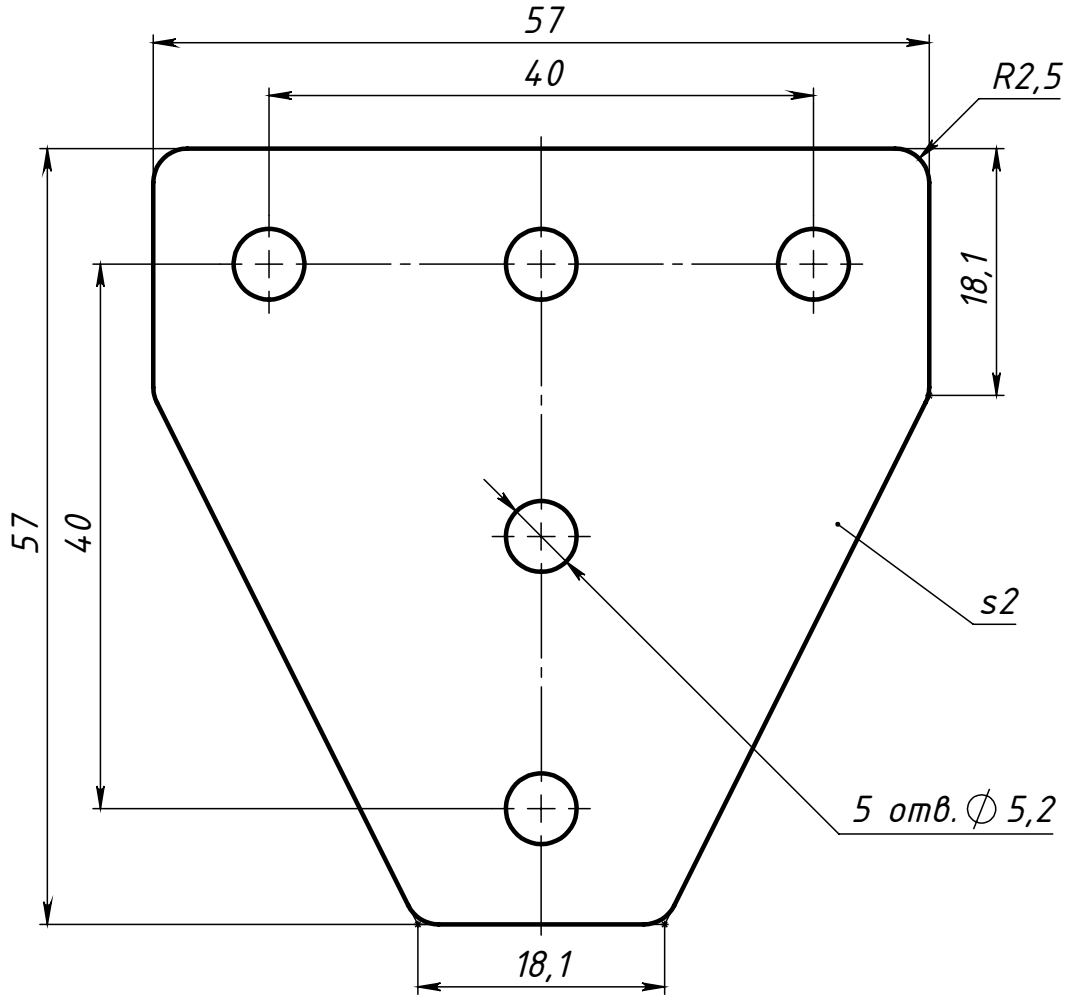

L 70

T-соединитель
60x60

Сталь лист 2 мм

| Лит. | Масса | Масштаб |
|------|--------|----------|
| | 37,2 г | 1:8 |
| Лист | | Листов 1 |

СОБЕРИЗАВОД

Шифр:

Копировал

Формат А4

Файл: L70 T-соединитель 60x60