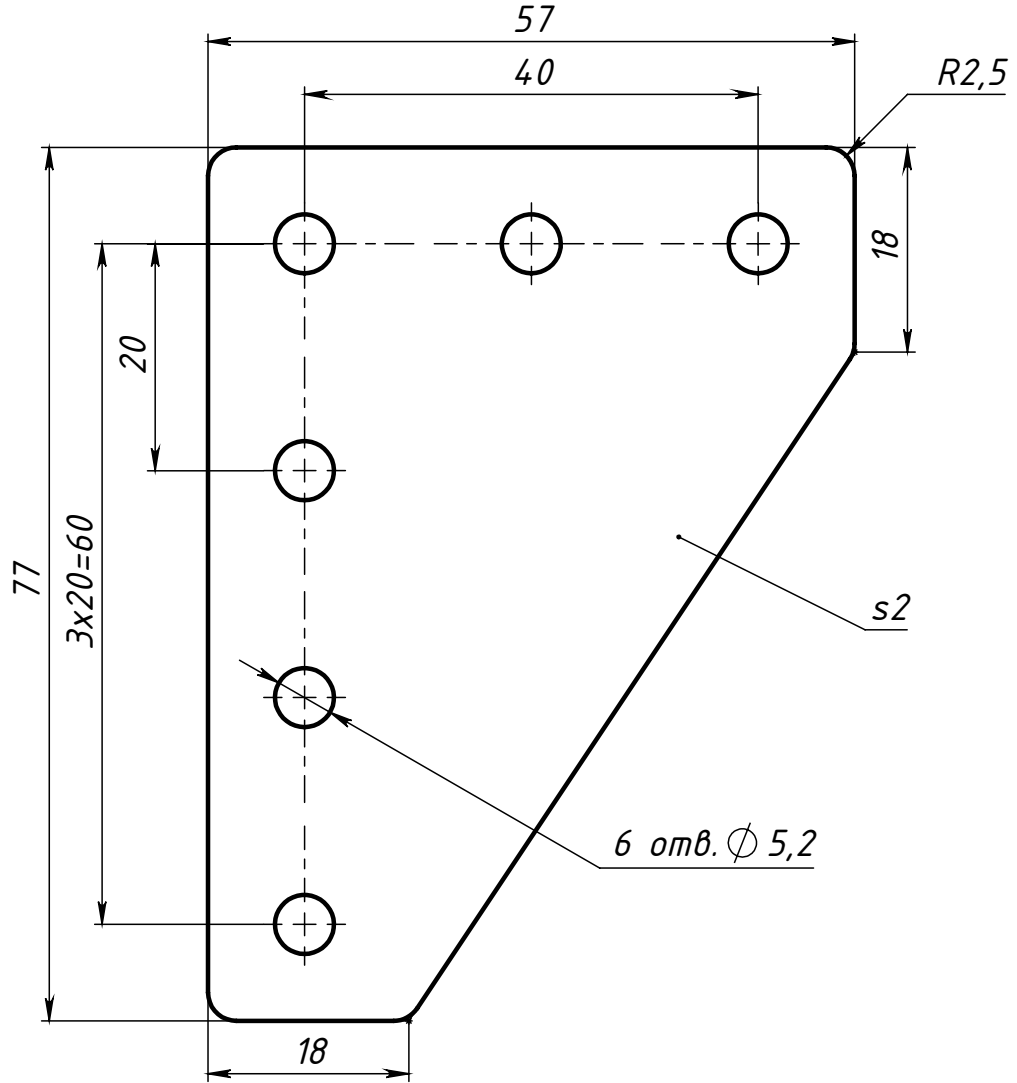

£97

Перв. примен.

Справ. №

Подп. и дата

Инв. № дубл.

Взам. инв. №

Подп. и дата

Инв. № подл.

Изм.	Лист	№ докум.	Подп.	Дата
Разраб.		Карпов Д.		
Пров.		Терёхин С.		
Т. контр.				
Н. контр.				
Утв.				

L63

Г-соединитель
60x80

Сталь лист 2 мм

Лит.	Масса	Масштаб
	48.3 г	1.5:1
Лист	Листов 1	

СОБЕРИЗАВОД

Шифр:

Копировал

Формат А4

Файл: L63 Г-соединитель 60x80