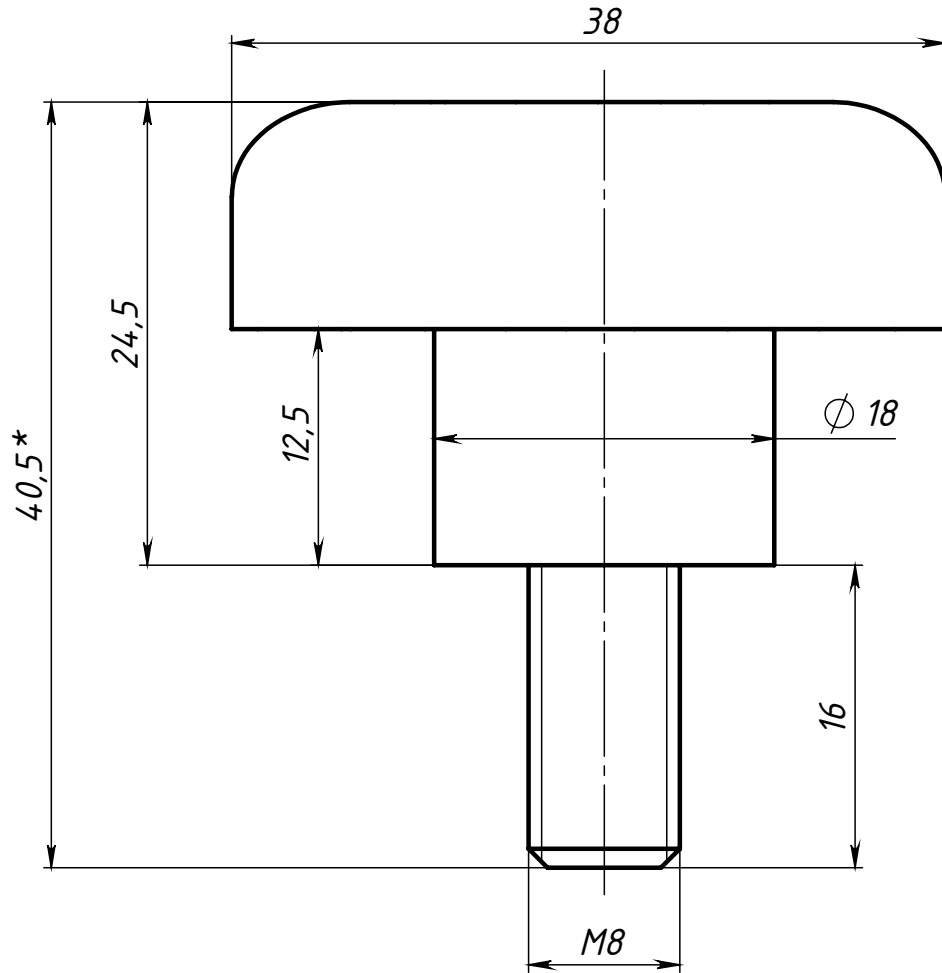

T12

Перв. примен.

Справ. №

1. Неуказанные фаски 1x45°
2. \* Размер для справок

Подп. и дата

Инв. № дубл.

Взам. инв. №

Подп. и дата

Инв. № подл.

Изм.	Лист	№ докум.	Подп.	Дата
Разраб.		Карлов Д.		
Пров.		Терёхин С.		
Т. контр.				
Н. контр.				
Утв.				

T12

Звезднообразная-  
ручка (винт)  
M 8x15 A=40мм

Сталь + пластик

Лит.	Масса	Масштаб
	22.90 г	2.5:1
Лист	Листов 1	

СОБЕРИЗАВОД

Шифр:

Копировал

Формат А4

Файл: T12 Звезднообразная-ручка (винт) M 8x15 A=40мм