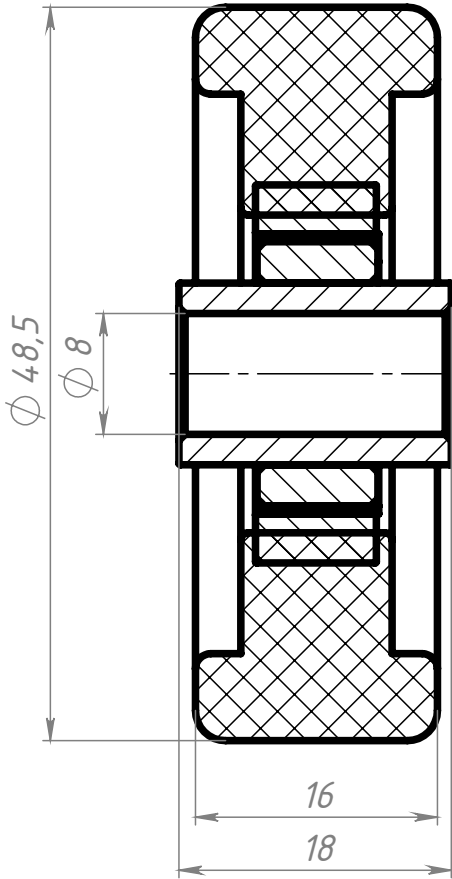

B294

Перв. примен.

Справ. №

Подп. и дата

Инв. № дубл.

Взам. инв. №

Подп. и дата

Инв. № подл.

B294

Ролик $\Phi 48,5$ серый

Лит.	Масса	Масштаб
	36.0 г	2:1
Лист	Листов 1	

СОБЕРИЗАВОД

Шифр:

Копировал

Формат А4

Файл: B294 Ролик $\Phi 48,5$ серый