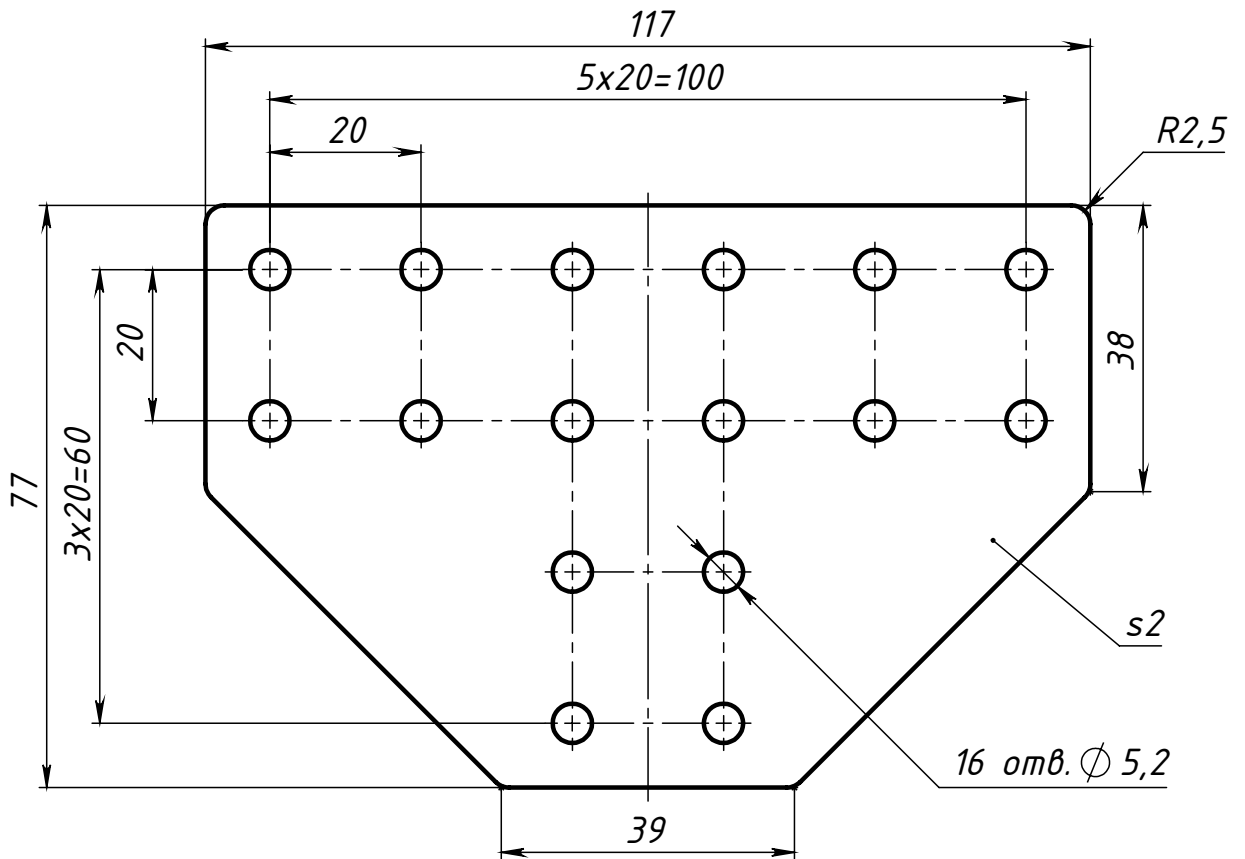

L73

Перв. примен.

Справ. №

Подп. и дата

Инв. № дубл.

Взам. инв. №

Подп. и дата

Инв. № подл.

L73

T-соединитель
80x120

Сталь лист 2 мм

Лит.	Масса	Масштаб
	111.31 г	1:1
Лист		Листов 1

СОБЕРИЗАВОД

Шифр:

Копировал

Формат А4

Файл: L73 T-соединитель 80x120