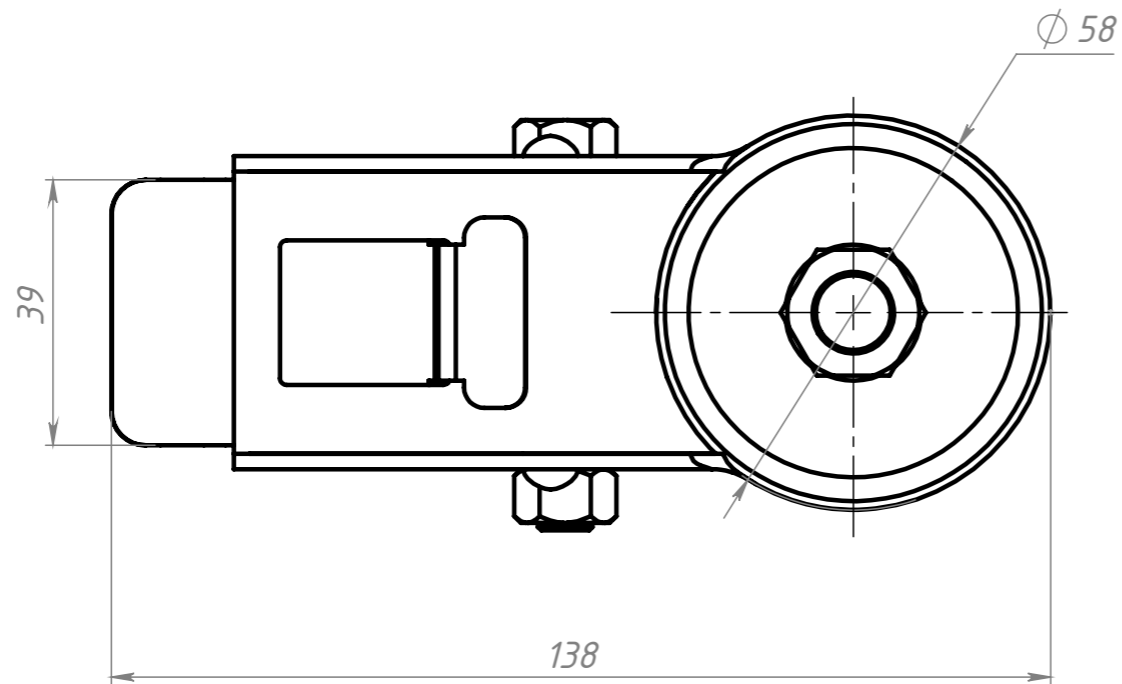

A320

Изм.	Лист	№ докум.	Подп.	Дата
Разраб.		Карпов Д.		
Пров.		Терёхин С.		
Т. контр.				
Н. контр.				
Утв.				

A320

Колесо с тормозом  
Ø100 M12x45

Сталь оцинкованная  
+ резина

Лит.	Масса	Масштаб
	0.77	0.9:1
Лист	Листов 1	