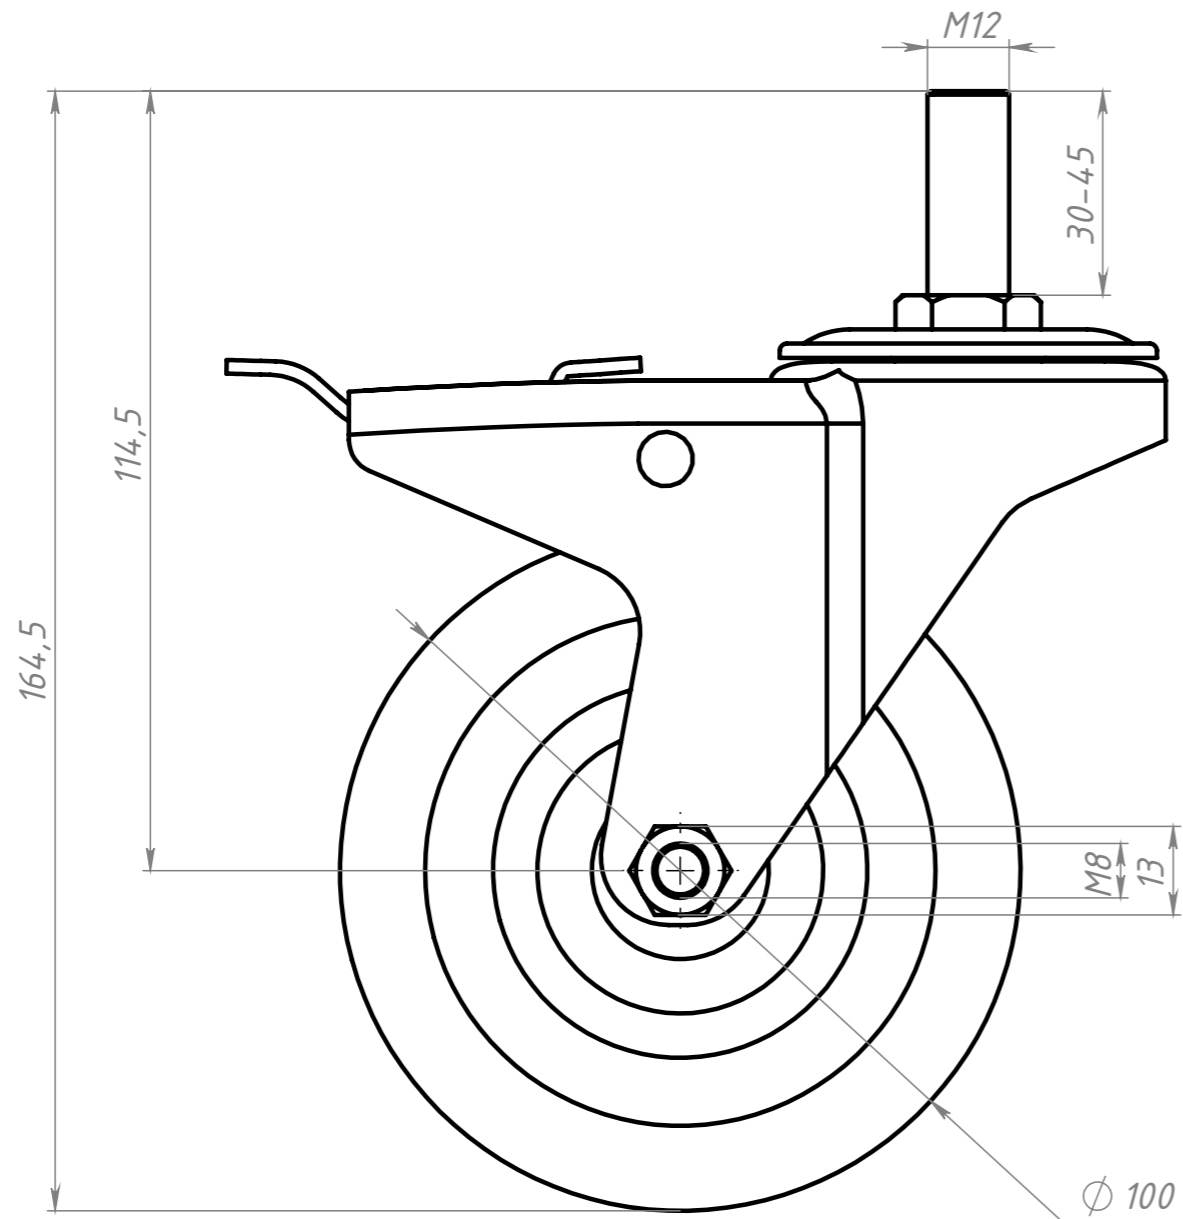

A320

Изм.	Лист	№ докум.	Подп.	Дата
Разраб.		Карпов Д.		
Пров.		Терёхин С.		
Т. контр.				
Н. контр.				
Утв.				

A320

Колесо с тормозом  
Ø100 M12x45

Сталь оцинкованная  
+ резина

Лит.	Масса	Масштаб
	0.77	0.9:1
Лист	Листов 1	