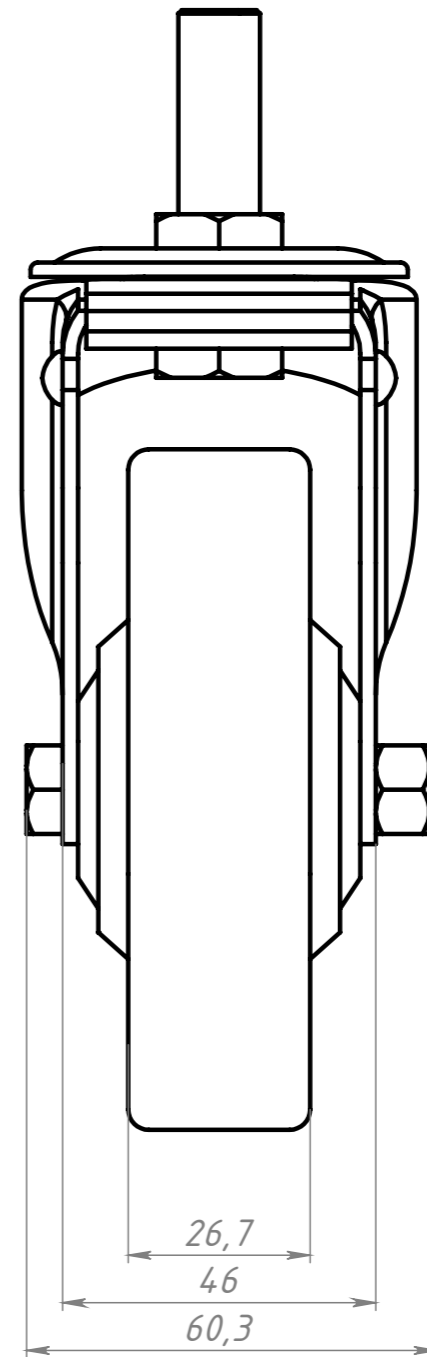

A320

Изм.	Лист	№ докум.	Подп.	Дата
Разраб.		Карпов Д.		
Пров.		Терёхин С.		
Т. контр.				
Н. контр.				
Утв.				

A320

Колесо с тормозом  
Ø100 M12x45

Сталь оцинкованная  
+ резина

Лит.	Масса	Масштаб
	0.77	0.9:1
Лист	Листов 1	

СОБЕРИЗАВОД

Шифр:

Копировал

Формат А3

Перв. примен.

Справ. №

Подп. и дата

Инв. № дубл.