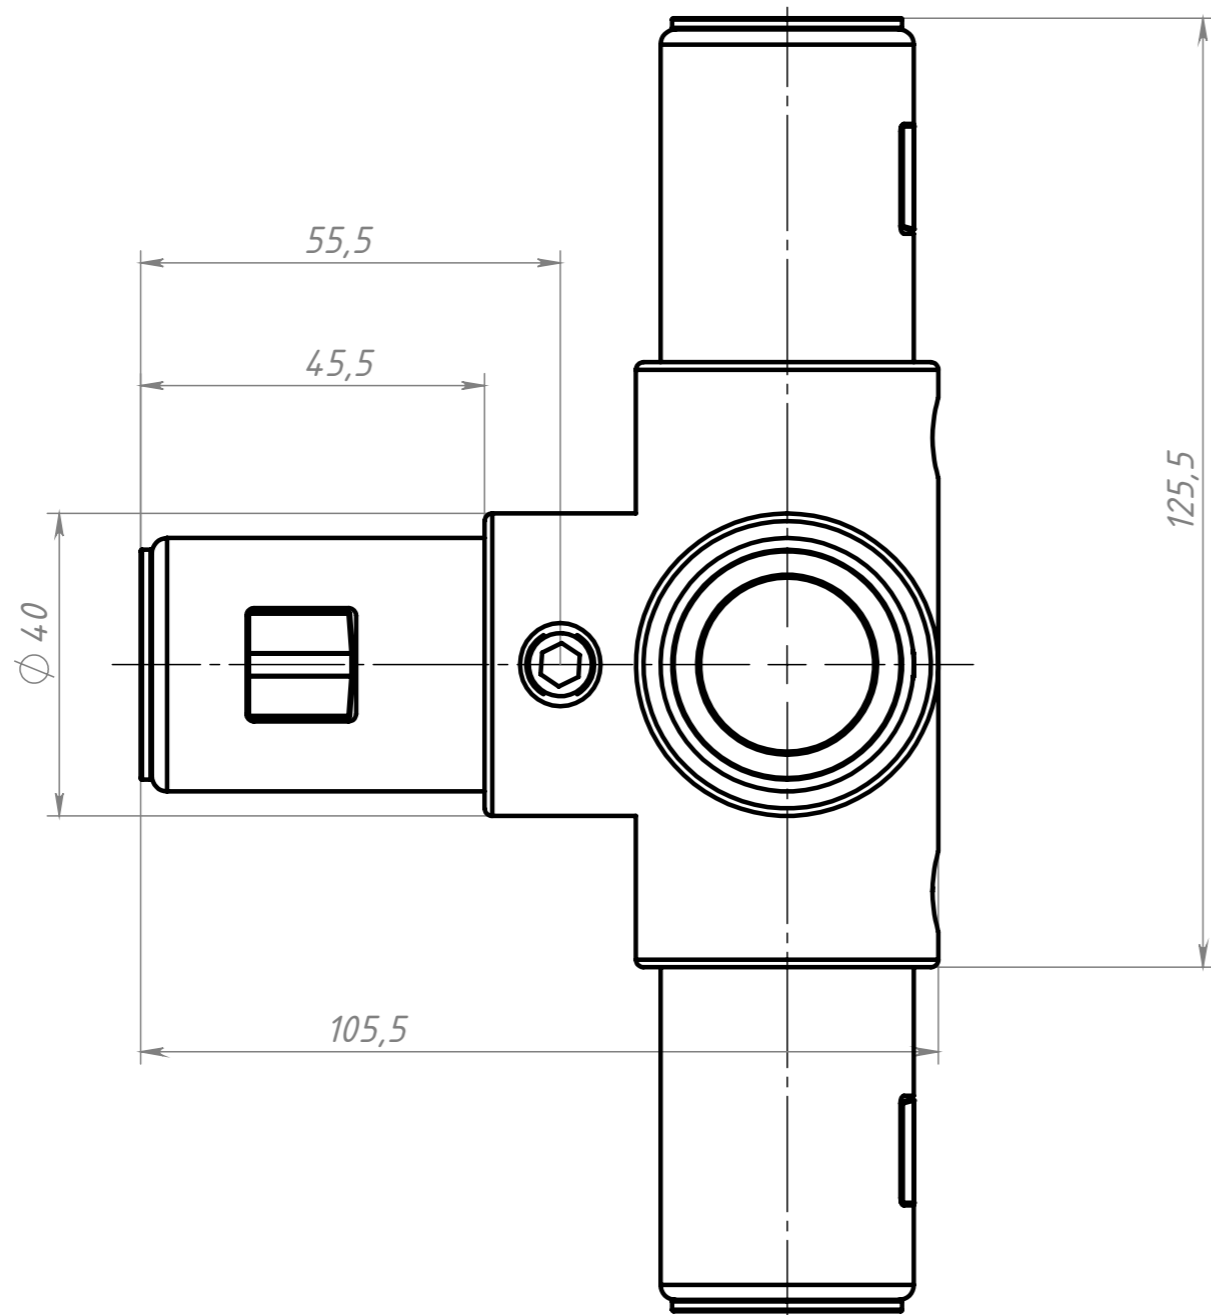

V36

Перв. примен.

Справ. №

Подп. и дата

Изн. № дубл.

Взам. инв. №

Подп. и дата

Изн. № подл.

Изм.	Лист	№ докум.	Подп.	Дата
Разраб.				
Пров.				
Т. контр.				
Н. контр.				
Утв.				

Шифр:

V36		
Лит.	Масса	Масштаб
	895,7 г	1:1
Лист		Листов 1
Алюминий		soberizavod.ru

Копировал

Формат А3

Файл: V36 L-Коннектор 45 град. (Правый)