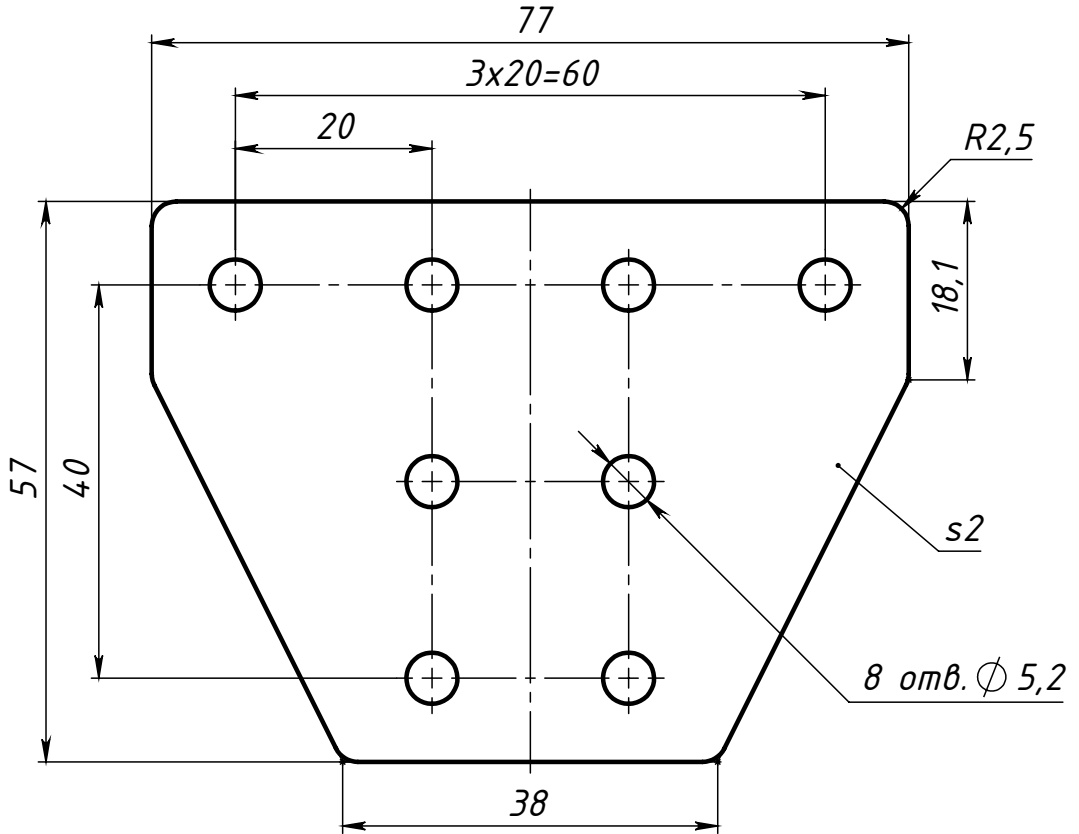

L72

Перв. примен.

Справ. №

Подп. и дата

Инв. № дубл.

Взам. инв. №

Подп. и дата

Инв. № подл.

Изм.	Лист	№ докум.	Подп.	Дата
Разраб.		Карпов Д.		
Пров.		Терёхин С.		
Т. контр.				
Н. контр.				
Утв.				

L72

**T-соединитель
60x80**

Сталь лист 2 мм

Лит.	Масса	Масштаб
	54.0 г	1.3:1
Лист		Листов 1

СОБЕРИЗАВОД

Шифр:

Копировал

Формат А4

Файл: L72 T-соединитель 60x80