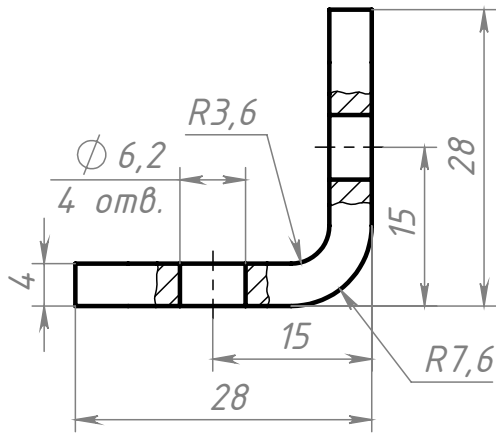

A834

Перв. примен.

Справ. №

Подп. и дата

Инв. № дубл.

Взам. инв. №

Подп. и дата

Инв. № подл.

A834

Уголок 30x60L
(черный), паз 8

Изм.	Лист	№ докум.	Подп.	Дата
Разраб.		Амангалиев Д.		
Пров.		Петров И.		
Т. контр.				
Н. контр.				
Утв.				

Лит.	Масса	Масштаб
	82.3 г	1.4:1
Лист	Листов 1	

Сталь лист 4 мм

soberizavod.ru

Шифр:

Копировал

Формат А4

Файл: А834 Уголок 30x60L (черный), паз 8