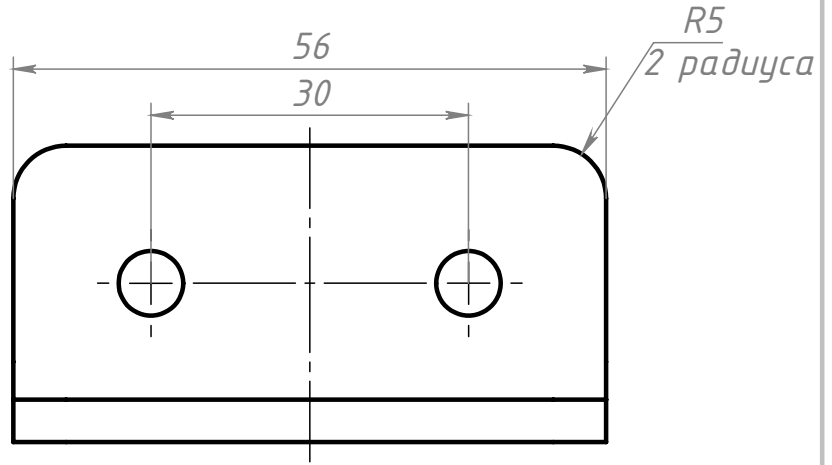

A834

Перв. примен.

Справ. №

Подп. и дата

Инв. № дубл.

Взам. инв. №

Подп. и дата

Инв. № подл.

A834

Уголок 30x60L
(черный), паз 8

Изм.	Лист	№ докум.	Подп.	Дата
Разраб.		Амангалиев Д.		
Пров.		Петров И.		
Т. контр.				
Н. контр.				
Утв.				

Лит.	Масса	Масштаб
	82.3 г	1.4:1
Лист	Листов 1	

Сталь лист 4 мм

soberizavod.ru

Шифр:

Копировал

Формат А4

Файл: А834 Уголок 30x60L (черный), паз 8