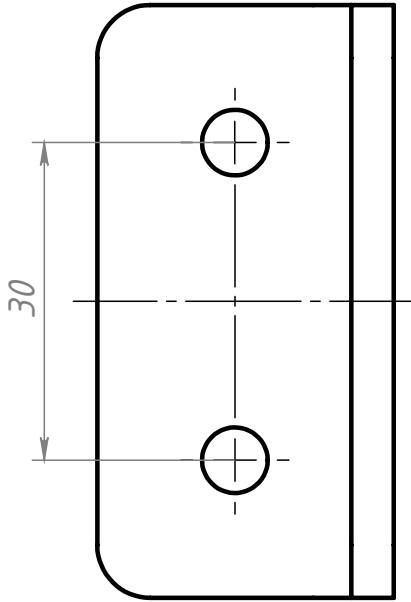

A834

Перв. примен.

Справ. №

Подп. и дата

Инв. № дубл.

Взам. инв. №

Подп. и дата

Инв. № подл.

A834

Уголок 30x60L  
(черный), паз 8

Изм.	Лист	№ докум.	Подп.	Дата
Разраб.		Амангалиев Д.		
Пров.		Петров И.		
Т. контр.				
Н. контр.				
Утв.				

Лит.	Масса	Масштаб
	82.3 г	1.4:1
Лист	Листов 1	

Сталь лист 4 мм

soberizavod.ru

Шифр:

Копировал

Формат А4

Файл: А834 Уголок 30x60L (черный), паз 8