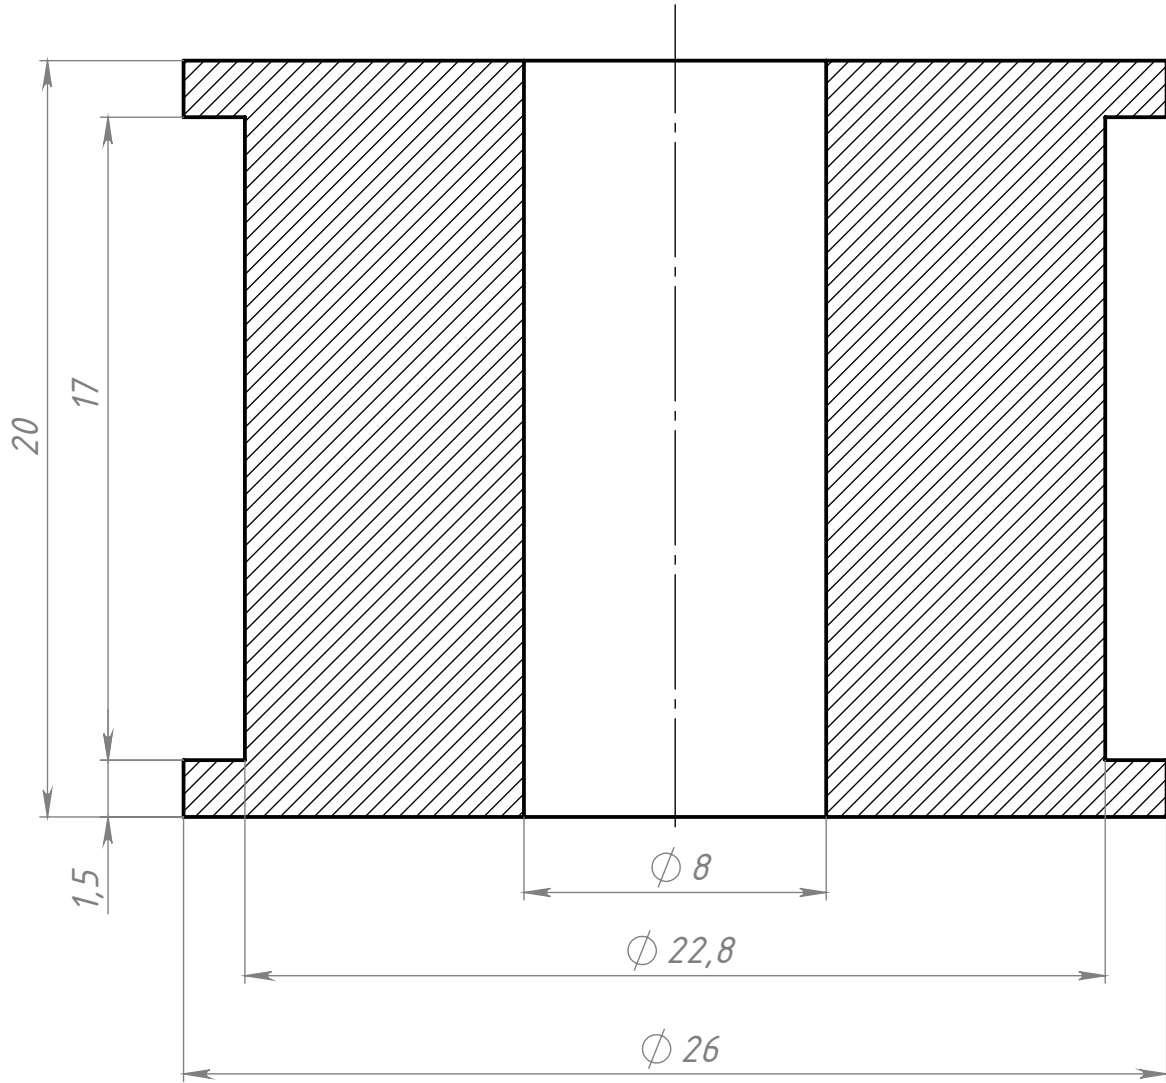

A602

Перв. примен.

Справ. №

Подп. и дата

Инв. № дубл.

Взам. инв. №

Подп. и дата

Инв. № подл.

A602

Натяжной алюминиевый
ролик ремня GT2,
под вал 6мм

Лит.	Масса	Масштаб
	7.8 г	5:1
Лист		Листов 1

Алюминий

СОБЕРИЗАВОД

Версия:

Копировал

Формат А4

Файл: B643 Натяжной алюминиевый ролик HTD5M, под вал 8мм