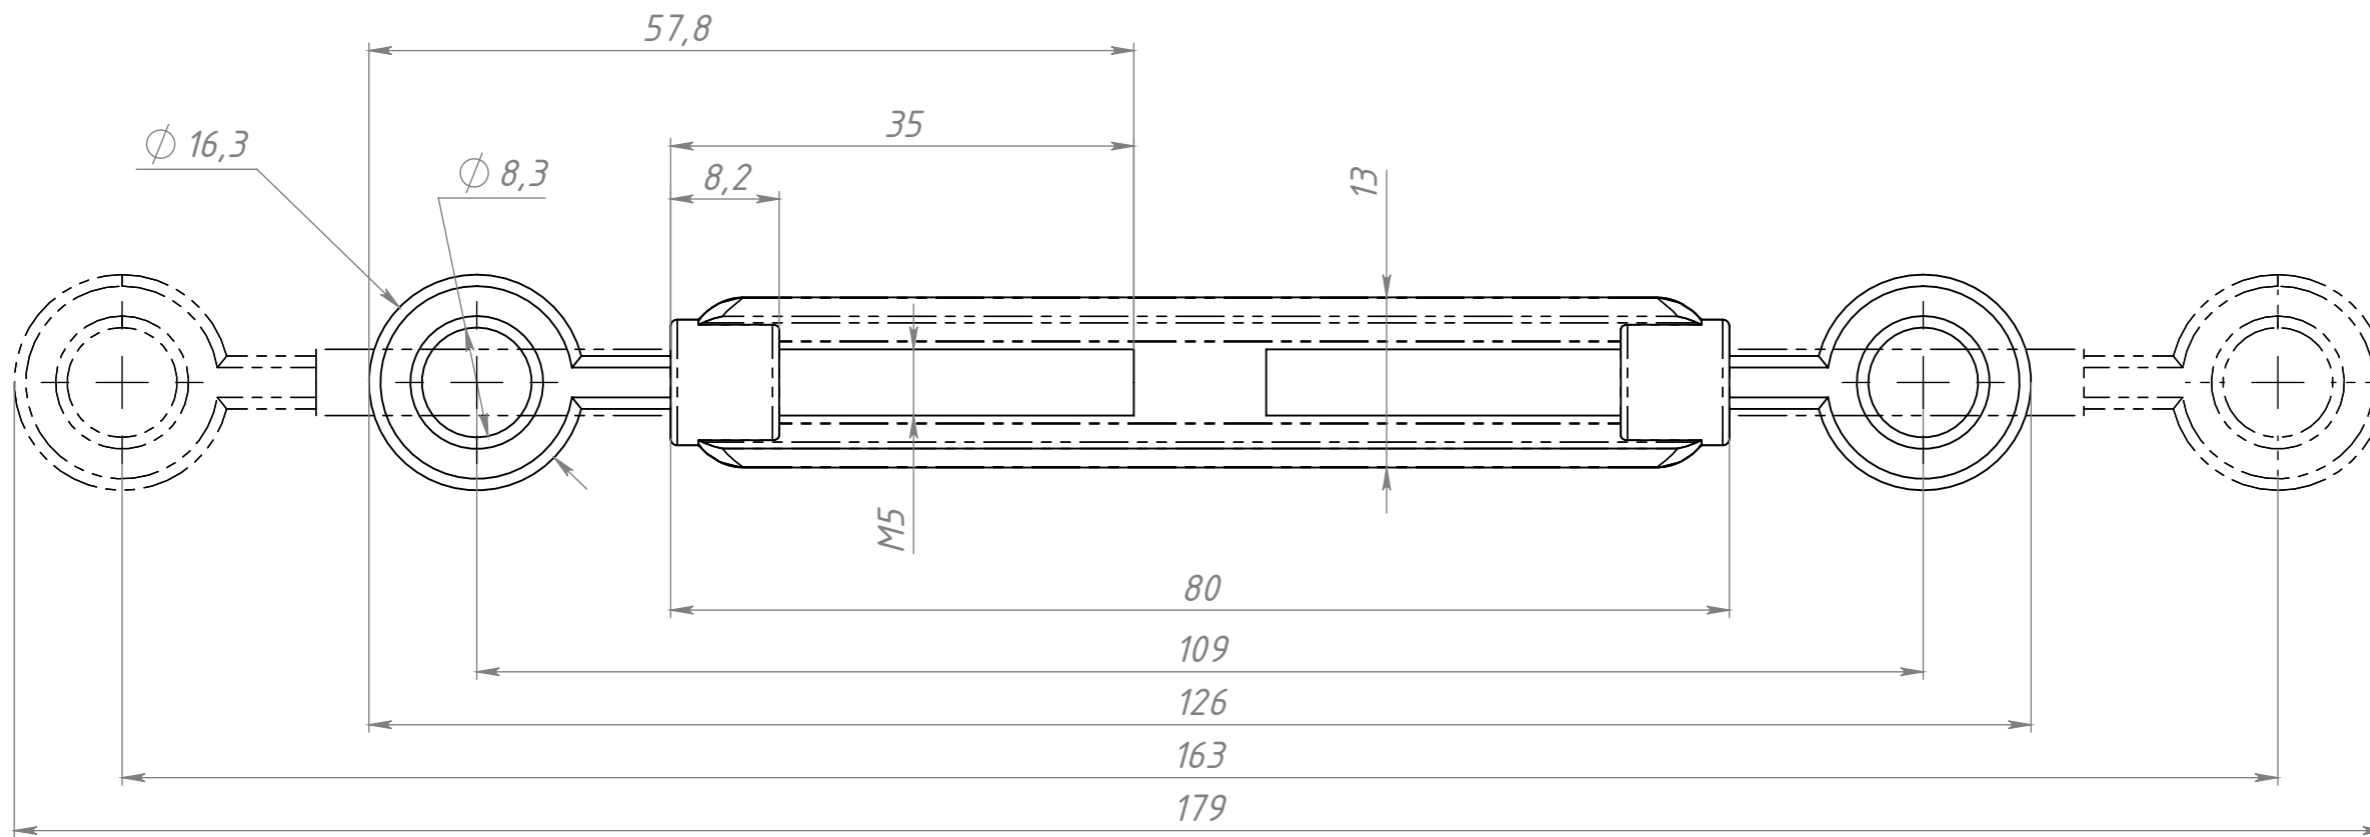

A726

Перв. примен.

Справ. №

Подп. и дата

Инв. № дубл.

Взам. инв. №

Подп. и дата

Инв. № подл.

Изм.	Лист	№ докум.	Подп.	Дата
Разраб.	Терехин С.			
Пров.	Терехин С.			
Т. контр.				
Н. контр.				
Утв.				

A726

Талреп кольцо-кольцо
M5 DIN1480

Лит.	Масса	Масштаб
	35.5 г	1.75:1

Шифр:

Копировал

Формат А3

Файл: A726 Талреп кольцо-кольцо M5 DIN1480