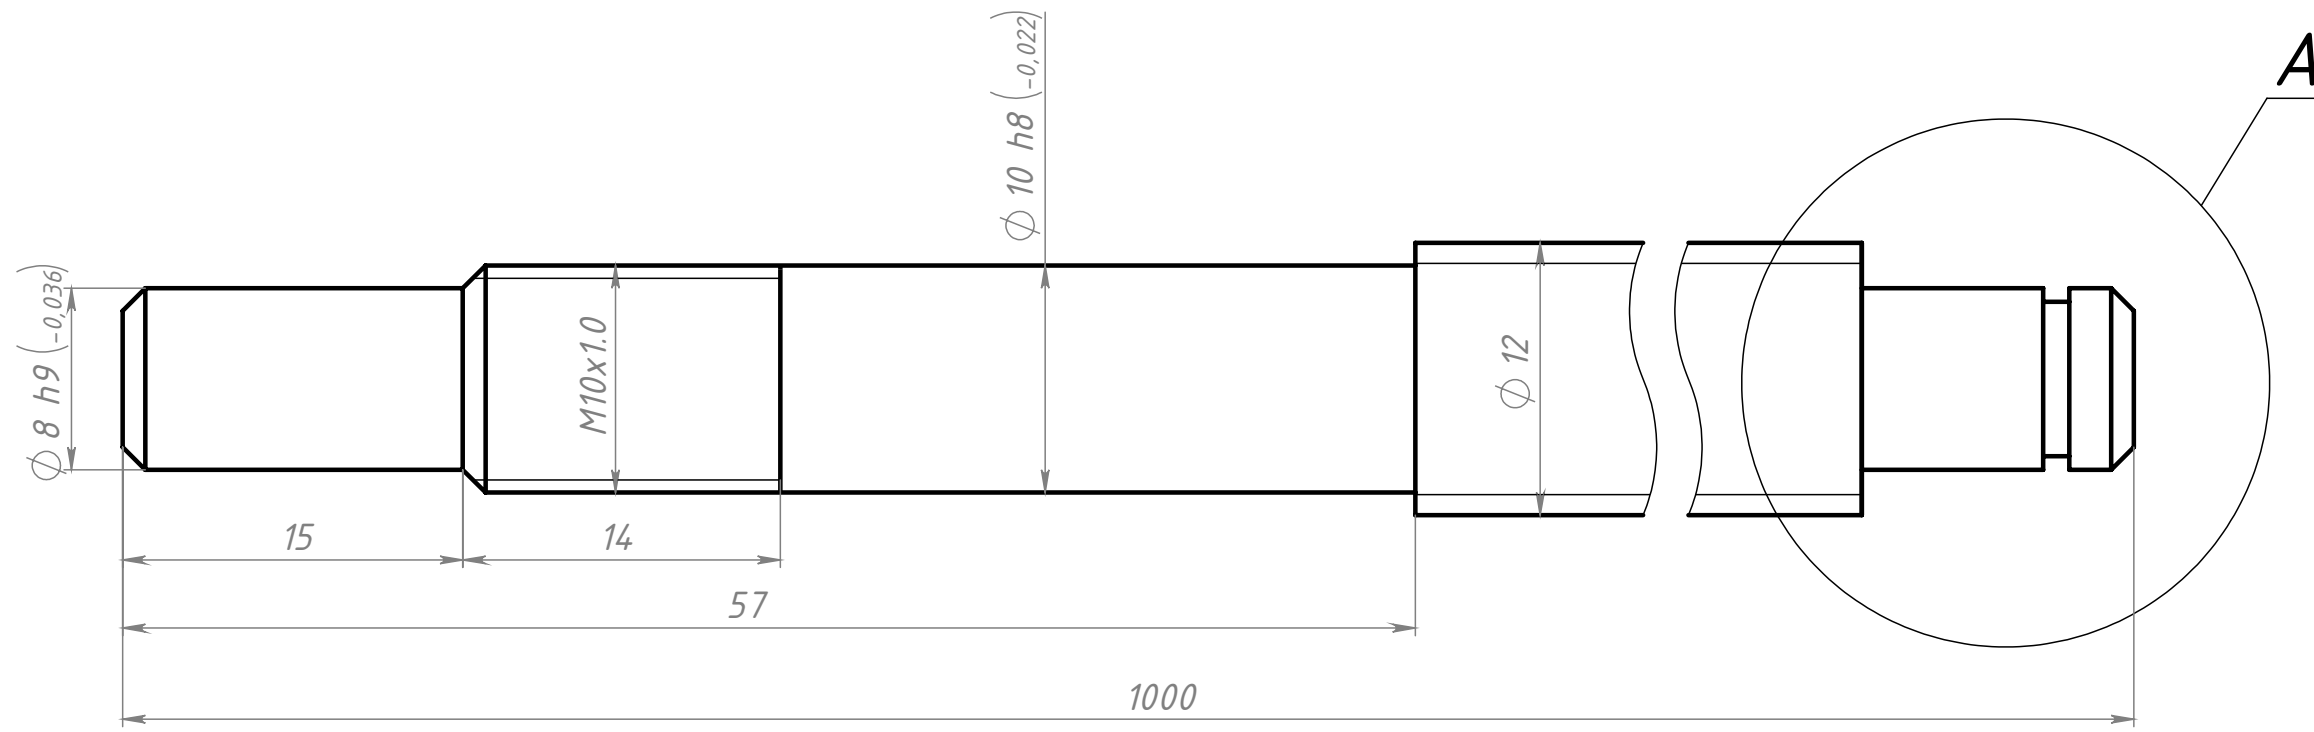

A997 Винт ШВП SFU1204

BK10
FK10
EK10

BF10
FF10
EF10

Неуказанные фаски 1 x 45°