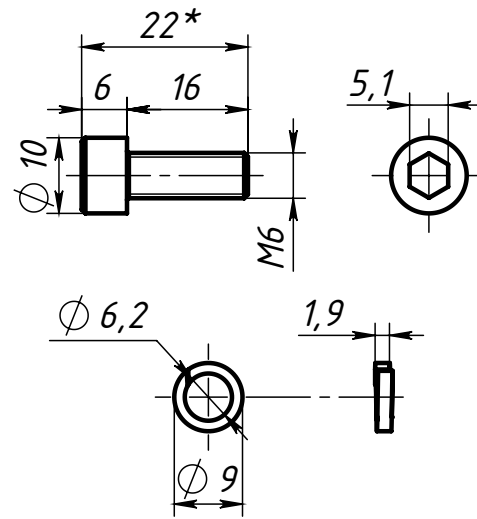

В комплекте идет: 2 болта M6x16 и 2 граверные шайбы 6

Изм.	Лист	№ докум.	Подп.	Дата
Разраб.		Амангалиев Д.		
Пров.		Петров И.		
Т. контр.				
Н. контр.				
Утв.				

<b>SNSD.30.50.91.</b>		
Защелка механическая 30x40(D05)	Лит.	Масса 0.12
	Лист	Масштаб 1:1
Алюминий литой + ABS Пластик	Листов 1	
soberizavod.ru		

Шифр:

Копировал

Формат А3

Файл: SNSD.30.50.91. Защелка механическая 45x45(D05)