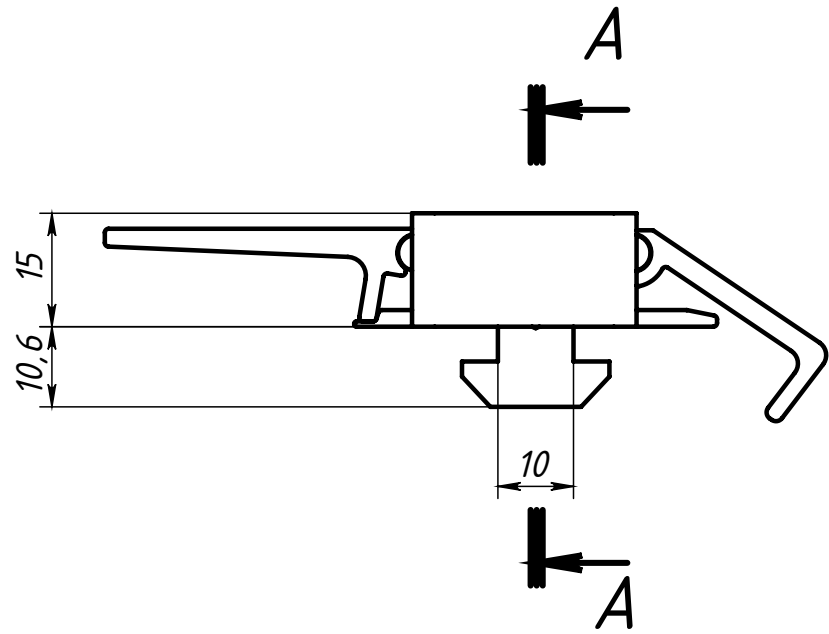

В комплекте идет: 2 болта M6x16 и 2 граверные шайбы 6

Изм.	Лист	№ докум.	Подп.	Дата
Разраб.		Амангалиев Д.		
Пров.		Петров И.		
Т. контр.				
Н. контр.				
Утв.				

<b>SNSD.30.50.91.</b>		
Защелка механическая 30x40(D05)	Лит.	Масса 0.12
	Лист	Масштаб 1:1
Алюминий литой + ABS Пластик	Листов 1	
soberizavod.ru		

Шифр:

Копировал

Формат А3

Файл: SNSD.30.50.91. Защелка механическая 45x45(D05)