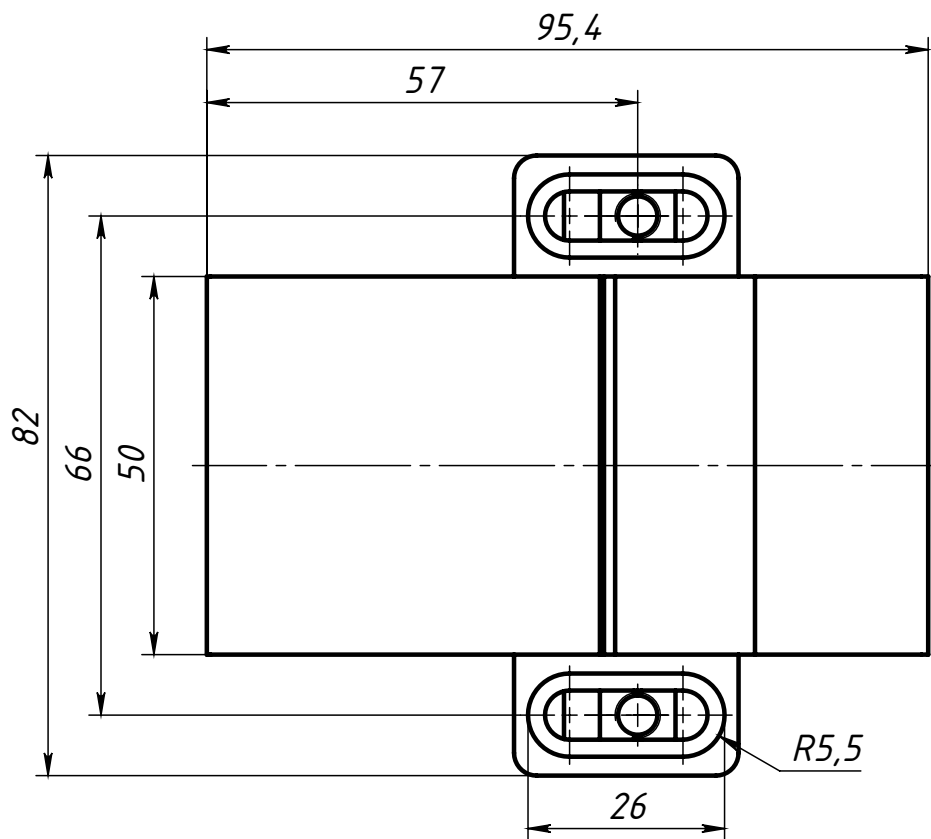

В комплекте идет: 2 болта M6x16 и 2 граверные шайбы 6

Изм.	Лист	№ докум.	Подп.	Дата
Разраб.		Амангалиев Д.		
Пров.		Петров И.		
Т. контр.				
Н. контр.				
Утв.				

<b>SNSD.30.50.91.</b>		
Защелка механическая 30x40(D05)	Лит.	Масса 0.12
	Лист	Масштаб 1:1
Алюминий литой + ABS Пластик	Листов 1	
soberizavod.ru		

Шифр:

Копировал

Формат А3

Файл: SNSD.30.50.91. Защелка механическая 45x45(D05)