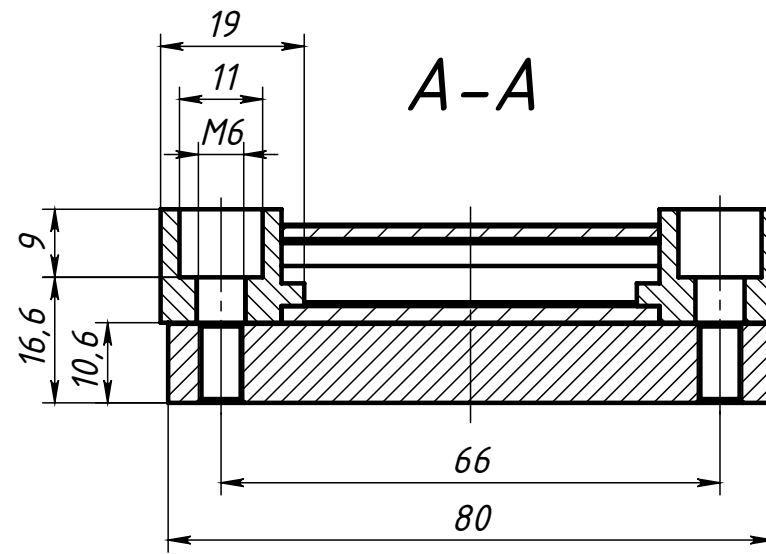

В комплекте идет: 2 болта M6x16 и 2 граверные шайбы 6

Изм.	Лист	№ докум.	Подп.	Дата
Разраб.		Амангалиев Д.		
Пров.		Петров И.		
Т. контр.				
Н. контр.				
Утв.				

<b>SNSD.30.50.91.</b>		
Защелка механическая 30x40(D05)	Лит.	Масса 0.12
	Лист	Масштаб 1:1
Алюминий литой + ABS Пластик	Листов 1	
soberizavod.ru		

Шифр:

Копировал

Формат А3

Файл: SNSD.30.50.91. Защелка механическая 45x45(D05)