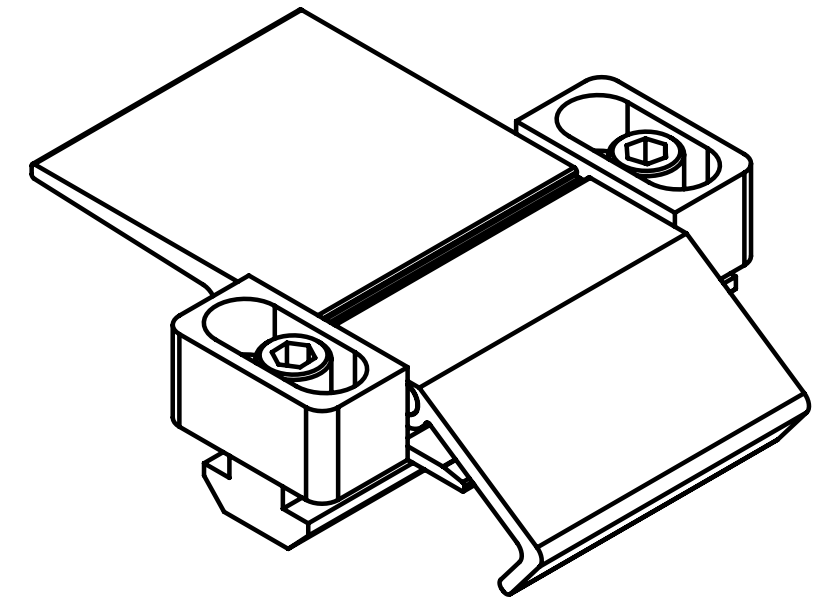

В комплекте идет: 2 болта M6x16 и 2 граверные шайбы 6

Изм.	Лист	№ докум.	Подп.	Дата
Разраб.		Амангалиев Д.		
Пров.		Петров И.		
Т. контр.				
Н. контр.				
Утв.				

<b>SNSD.30.50.91.</b>		
Защелка механическая 30x40(D05)	Лит.	Масса 0.12
	Лист	Масштаб 1:1
Алюминий литой + ABS Пластик	Листов 1	
soberizavod.ru		

Шифр:

Копировал

Формат А3

Файл: SNSD.30.50.91. Защелка механическая 45x45(D05)