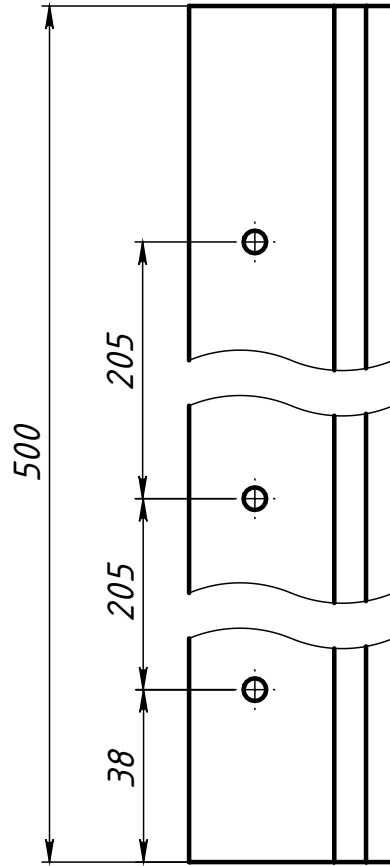

B730

Перв. примен.

Справ. №

Подп. и дата

Инв. № дубл.

Взам. инв. №

Подп. и дата

Инв. № подл.

Изм.	Лист	№ докум.	Подп.	Дата
Разраб.		Хнычкин М.		
Пров.		Хнычкин М.		
Т. контр.				
Н. контр.				
Утв.				

B730

Шина алюминиевая
с линейкой
T-track 45 серия,
L = 500мм (Ан.красный)

6060-T6

Лит.	Масса	Масштаб
	0.25	3:5
Лист		Листов 1
 СОБЕРИ ЗАВОД <small>КОНСТРУКЦИОННЫЙ ПРОФИЛЬ</small>		

Шифр:

Копировал

Формат А4

Файл: Шина с линейкой