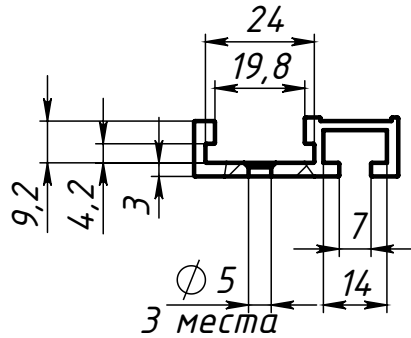

B730

Перв. примен.

Справ. №

Подп. и дата

Инв. № дубл.

Взам. инв. №

Подп. и дата

Инв. № подл.

Изм.	Лист	№ докум.	Подп.	Дата
Разраб.		Хнычкин М.		
Пров.		Хнычкин М.		
Т. контр.				
Н. контр.				
Утв.				

B730

Шина алюминиевая
с линейкой
T-track 45 серия,
L = 500мм (Ан.красный)

6060-T6

Лит.	Масса	Масштаб
	0.25	3:5
Лист		Листов 1
 СОБЕРИ ЗАВОД <small>КОНСТРУКЦИОННЫЙ ПРОФИЛЬ</small>		

Шифр:

Копировал

Формат А4

Файл: Шина с линейкой