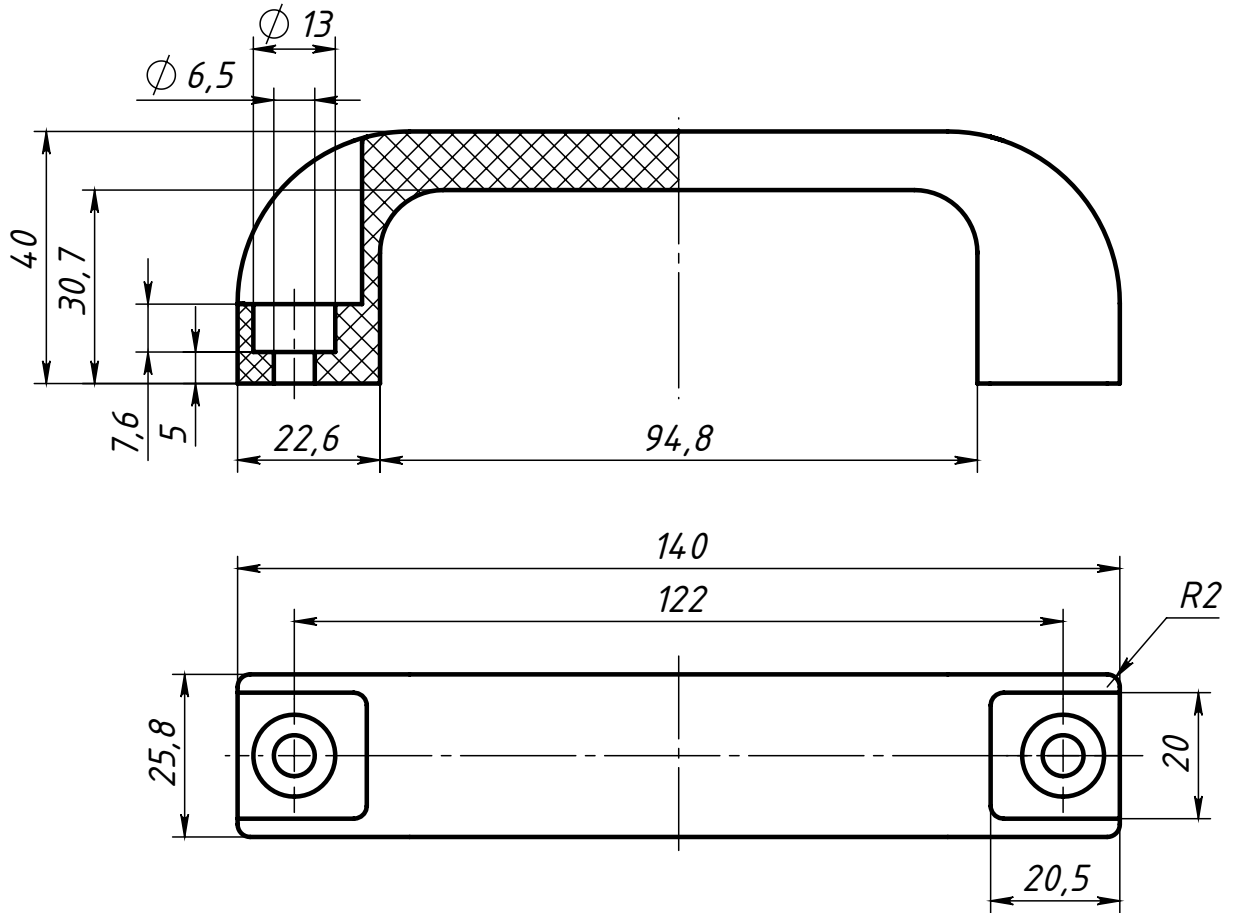

SNSD.30.51.12

Перв. примен.

Справ. №

Подп. и дата

Инв. № дубл.

Взам. инв. №

Подп. и дата

Инв. № подл.

Изм.	Лист	№ докум.	Подп.	Дата
Разраб.		Амангалиев Д.		
Пров.		Петров И.		
Т. контр.				
Н. контр.				
Утв.				

SNSD.30.51.12.

Ручка дверная
пластиковая,
140мм(D25)

АБС-пластик

Лит.	Масса	Масштаб
	46.2 г	1:1.2
Лист		Листов 1

soberizavod.ru

Шифр:

Копировал

Формат А4

Файл: SNSD.30.51.12. Ручка дверная пластиковая, 140мм(D25)