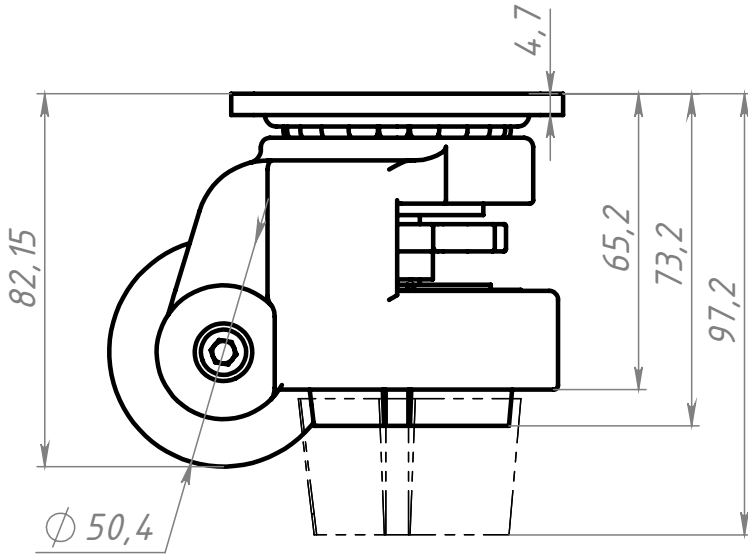

A694

Перв. примен.

Справ. №

Подп. и дата

Инв. № дубл.

Взам. инв. №

Подп. и дата

Инв. № подл.

Изм.	Лист	№ докум.	Подп.	Дата
Разраб.		Терёхин С.		
Пров.		Терёхин С.		
Т. контр.				
Н. контр.				
Утв.				

A694

Самоустанавливающееся
колесо с тормозом
D53 с платформой

Лит.	Масса	Масштаб
	0.70	1.2:2
Лист	Листов 1	

СОБЕРИЗАВОД

Шифр:

Копировал

Формат А4

Файл: A694 Самоустанавливающееся колесо с тормозом Ш63 с платформой