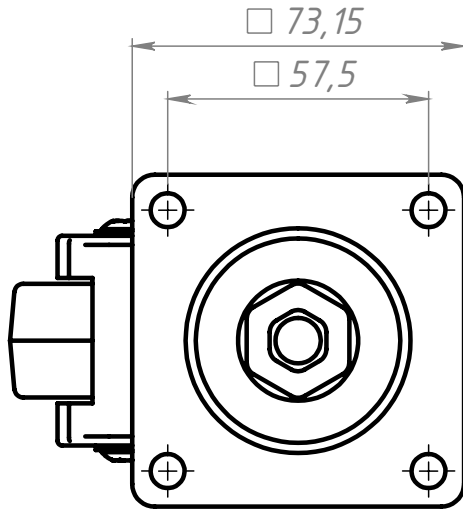

A694

Перв. примен.

Справ. №

Подп. и дата

Инв. № дубл.

Взам. инв. №

Подп. и дата

Инв. № подл.

Изм.	Лист	№ докум.	Подп.	Дата
Разраб.		Терёхин С.		
Пров.		Терёхин С.		
Т. контр.				
Н. контр.				
Утв.				

A694

Самоустанавливающееся
колесо с тормозом
D53 с платформой

Лит.	Масса	Масштаб
	0.70	1.2:2
Лист	Листов 1	

СОБЕРИЗАВОД

Шифр:

Копировал

Формат А4

Файл: A694 Самоустанавливающееся колесо с тормозом Ш63 с платформой