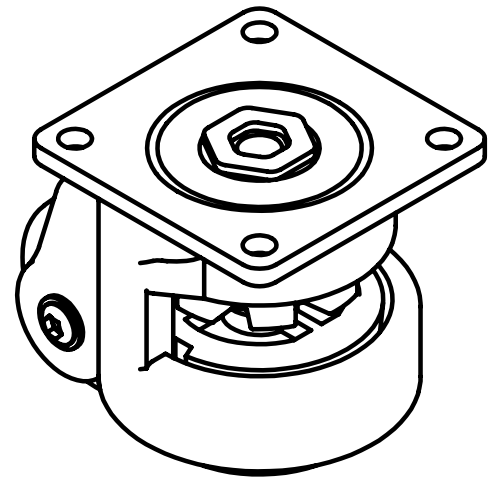

A694

Перв. примен.

Справ. №

Подп. и дата

Инв. № дубл.

Взам. инв. №

Подп. и дата

Инв. № подл.

Изм.	Лист	№ докум.	Подп.	Дата
Разраб.		Терёхин С.		
Пров.		Терёхин С.		
Т. контр.				
Н. контр.				
Утв.				

A694

Самоустанавливающееся
колесо с тормозом
D53 с платформой

Лит.	Масса	Масштаб
	0.70	1.2:2
Лист	Листов 1	

СОБЕРИЗАВОД

Шифр:

Копировал

Формат А4

Файл: A694 Самоустанавливающееся колесо с тормозом Ш63 с платформой