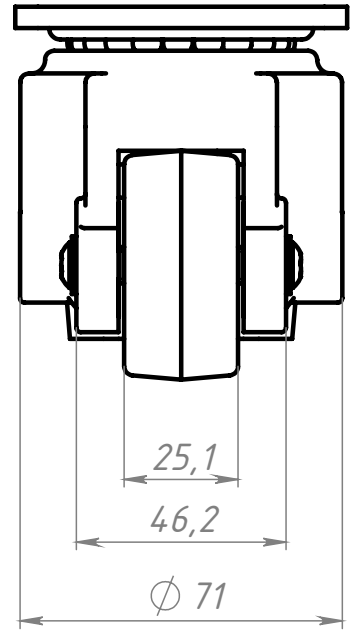

A694

Перв. примен.

Справ. №

Подп. и дата

Инв. № дубл.

Взам. инв. №

Подп. и дата

Инв. № подл.

Изм.	Лист	№ докум.	Подп.	Дата
Разраб.		Терёхин С.		
Пров.		Терёхин С.		
Т. контр.				
Н. контр.				
Утв.				

A694

Самоустанавливающееся
колесо с тормозом
D53 с платформой

Лит.	Масса	Масштаб
	0.70	1.2:2
Лист	Листов 1	

СОБЕРИЗАВОД

Шифр:

Копировал

Формат А4

Файл: A694 Самоустанавливающееся колесо с тормозом Ш63 с платформой