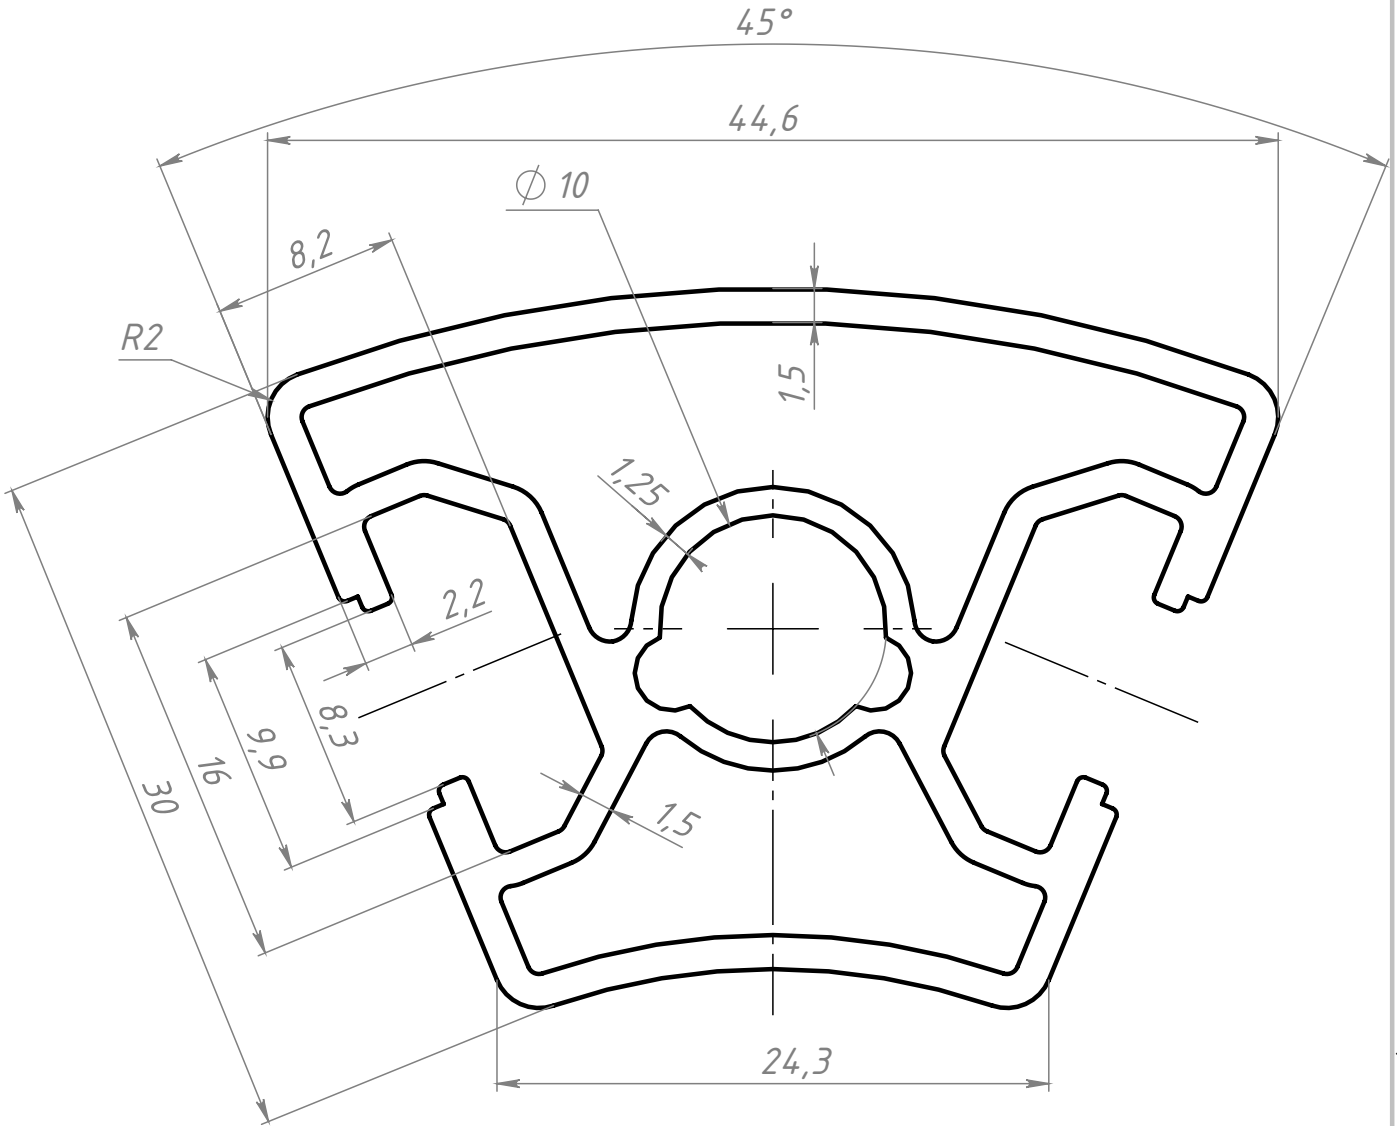

333R45

Перв. примен.

Справ. №

Подп. и дата

Инв. № дубл.

Взам. инв. №

Подп. и дата

Инв. № подл.

333R45

Профиль конструкционный
30x30R45 (Ан. серебро)

6060-T6

Лит.

Масса

Масштаб

0.81

3:1

Лист

Листов 1

СОБЕРИЗАВОД

Шифр:

Копировал

Формат А4

Файл: 333R45 Профиль конструкционный 30x30R45 (Ан. серебро)