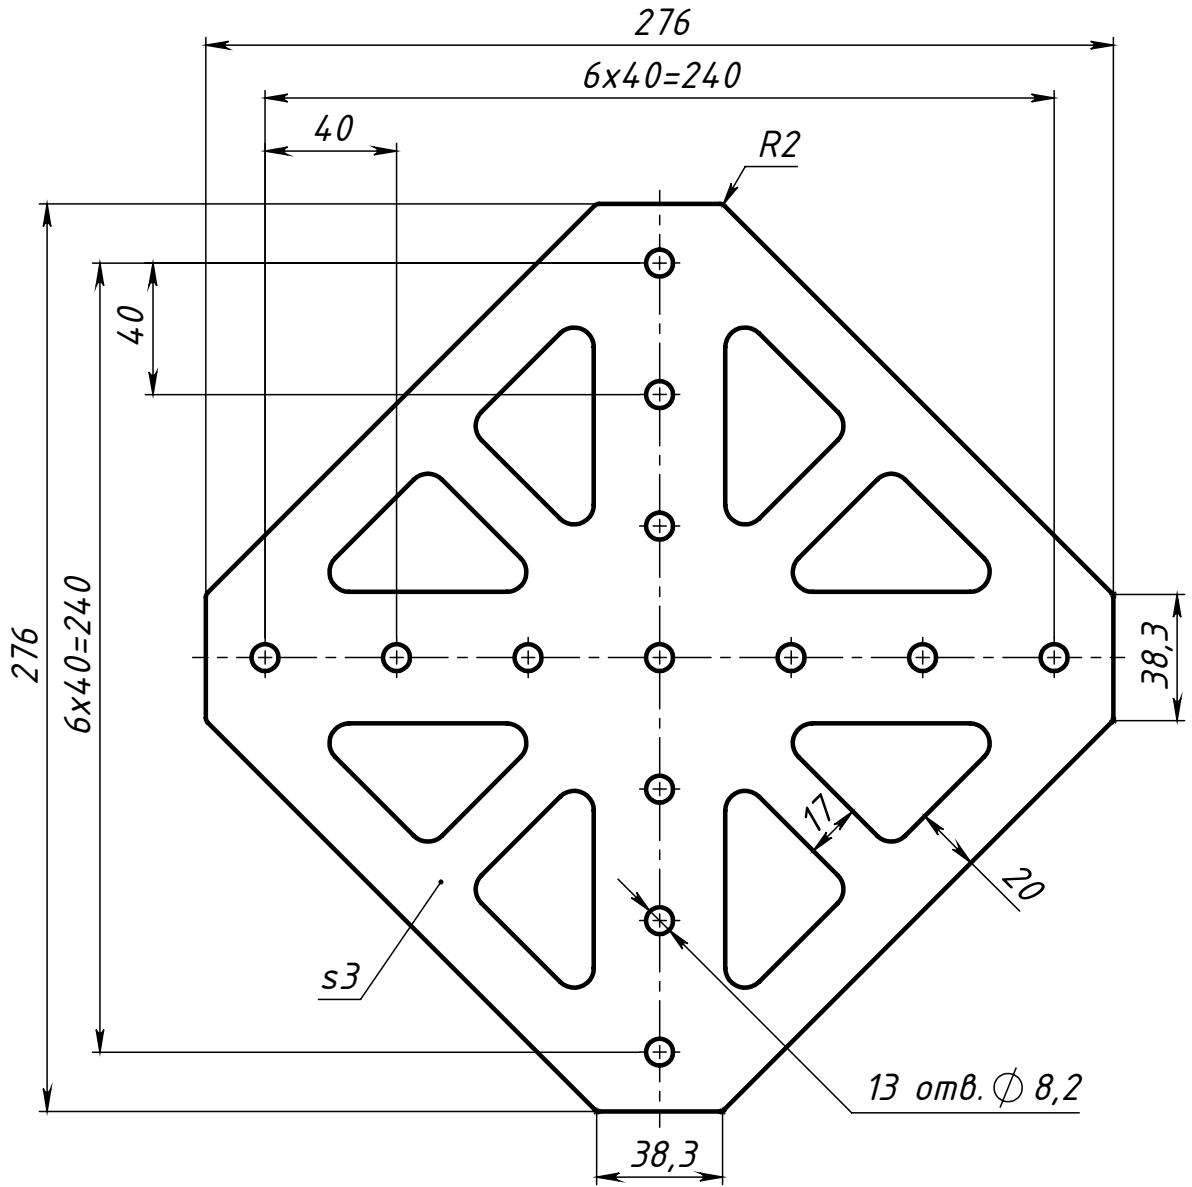

A29

Перв. примен.

Справ. №

Подл. и дата

Инв. № дубл.

Взам. инв. №

Подл. и дата

Инв. № подл.

Радиус неуказанных скруглений 6 мм

A29

X-соединитель  
280x280

Сталь лист 3 мм

Лит.

Масса

Масштаб

852 г

1:2.3

Лист

Листов 1

СОБЕРИЗАВОД

Шифр:

Копировал

Формат А4

Файл: A29 X-соединитель 280x280