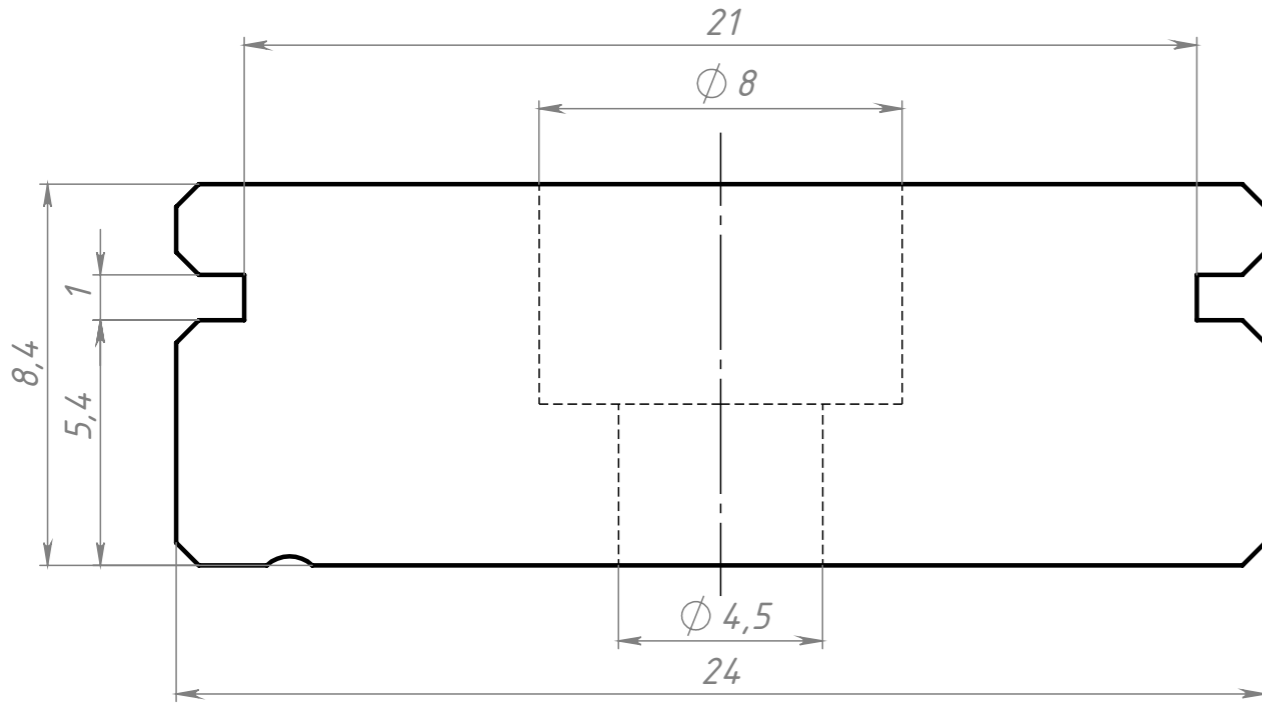

19Z

Перв. примен.

Справ. №

Неуказанные фаски 0,5x45°

Подп. и дата

Инв. № дубл.

Взам. инв. №

Подп. и дата

Инв. № подл.

					Z61			
Изм.	Лист	№ докум.	Подп.	Дата	Профильные рельсовые направляющие MGW12	Лит.	Масса	Масштаб
Разраб.		Терёхин С.					1.48	6:1
Пров.		Терёхин С.						
Т. контр.								
Н. контр.					СТ45	СОБЕРИЗАВОД		
Утв.								

Шифр:

Копировал

Формат А3

Файл: Z61 Профильные рельсовые направляющие MGW12