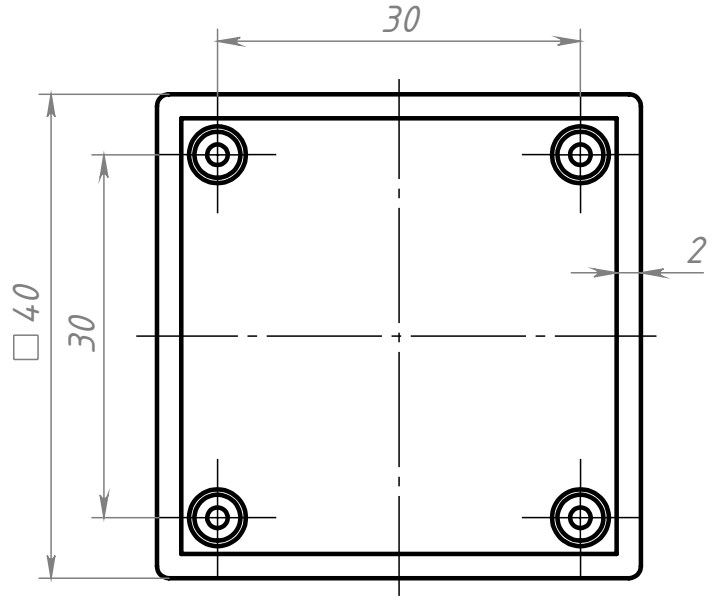

6513

Перв. примен.

Справ. №

Подп. и дата

Инв. № дубл.

Взам. инв. №

Подп. и дата

Инв. № подл.

Изм.	Лист	№ докум.	Подп.	Дата
Разраб.		Хнычкин М.		
Пров.		Хнычкин М.		
Т. контр.				
Н. контр.				
Утв.				

С159

Заглушка торцевая
40x40 (серая)

АБС-пластик

Лит.	Масса	Масштаб
	6.5 г	1.6:1
Лист	Листов 1	

soberizavod.ru

Шифр:

Копировал

Формат А4

Файл: С159 Заглушка торцевая 40 x 40 (серая)