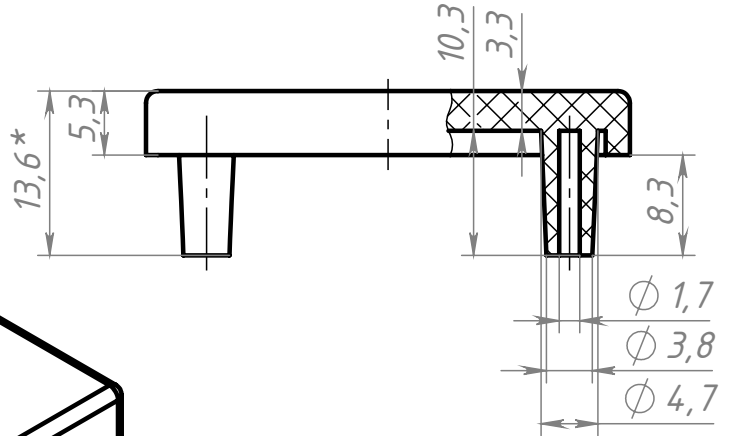

6513

Перв. примен.

Справ. №

Подп. и дата

Инв. № дубл.

Взам. инв. №

Подп. и дата

Инв. № подл.

Изм.	Лист	№ докум.	Подп.	Дата
Разраб.		Хнычкин М.		
Пров.		Хнычкин М.		
Т. контр.				
Н. контр.				
Утв.				

С159

Заглушка торцевая
40x40 (серая)

АБС-пластик

Лит.	Масса	Масштаб
	6.5 г	1.6:1
Лист	Листов 1	

soberizavod.ru

Шифр:

Копировал

Формат А4

Файл: С159 Заглушка торцевая 40 x 40 (серая)