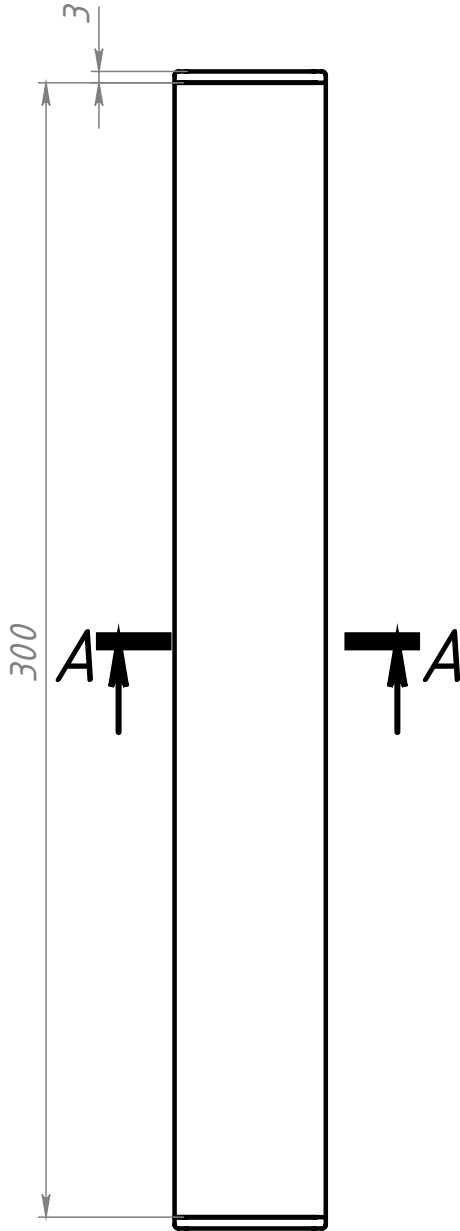

A879

Перв. примен.

Справ. №

Подп. и дата

Инв. № дубл.

Взам. инв. №

Подп. и дата

Инв. № подл.

A-A (2 : 1)

A879

Ручка дверная
алюминиевая, серая

Лит.	Масса	Масштаб
	0.31	1:2

Лист 1 Листов 1

Шифр:

Копировал

Формат А4

Файл: A879 Ручка дверная алюминиевая, серая