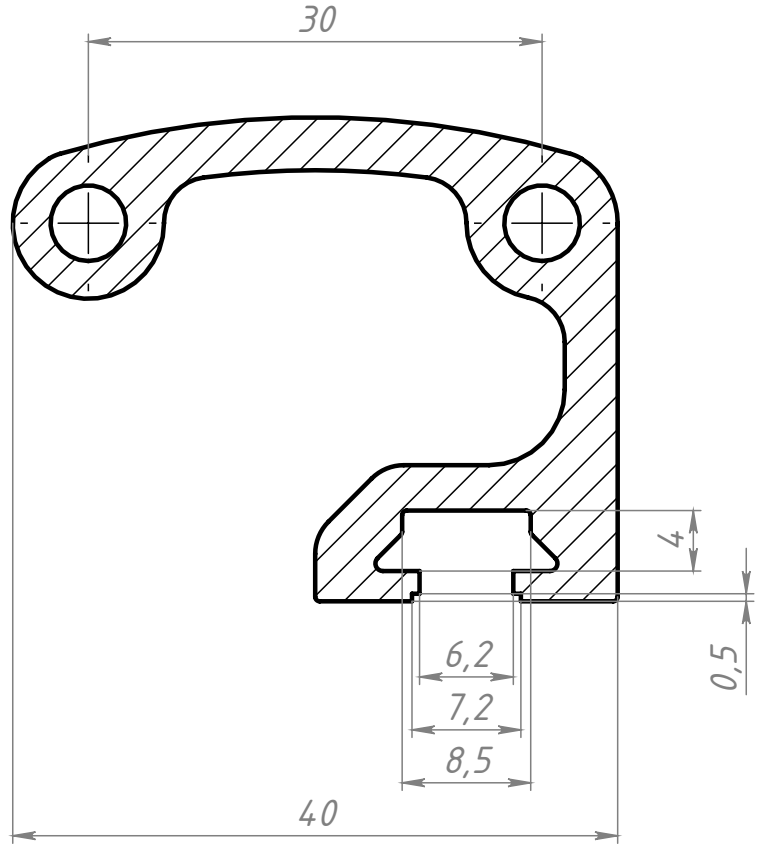

A-A (2 : 1)

A879

Ручка дверная
алюминиевая, серая

Лит.	Масса	Масштаб
	0.31	1:2

Лист 1 Листов 1

Шифр:

Копировал

Формат А4

Файл: A879 Ручка дверная алюминиевая, серая