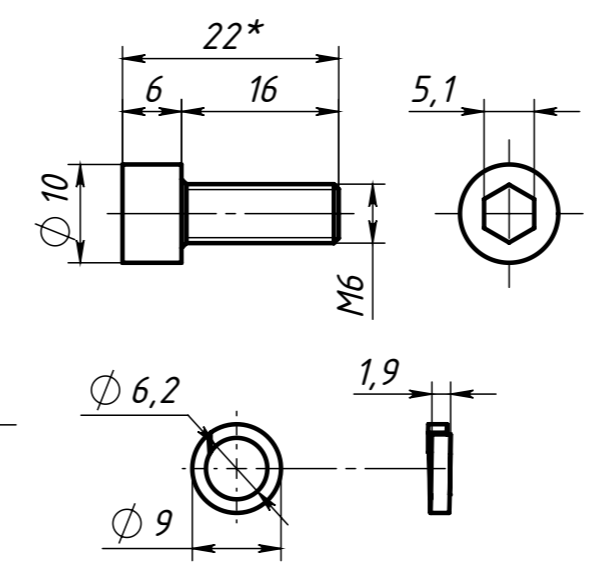

SNSD.30.50.83

Перв. примен.

Справ. №

Подп. и дата

Изм. № дубл.

Взам. инв. №

Подп. и дата

Изм. № подл.

В комплекте идет: 2 болта М6х16 и 2 граверные шайбы 6

Изм.	Лист	№ докум.	Подп.	Дата
Разраб.	Амангалиев Д.			
Пров.	Петров И.			
Т. контр.				
Н. контр.				
Утв.				

SNSD.30.50.83.		
Защелка механическая 30x40(D01)	Лит.	Масса 60.1 г
	Лист	Листов 1
Алюминий литой + ABS Пластик	soberizavod.ru	

Шифр:

Копировал

Формат А3

Файл: SNSD.30.50.94. Защелка механическая 40x40(D17)