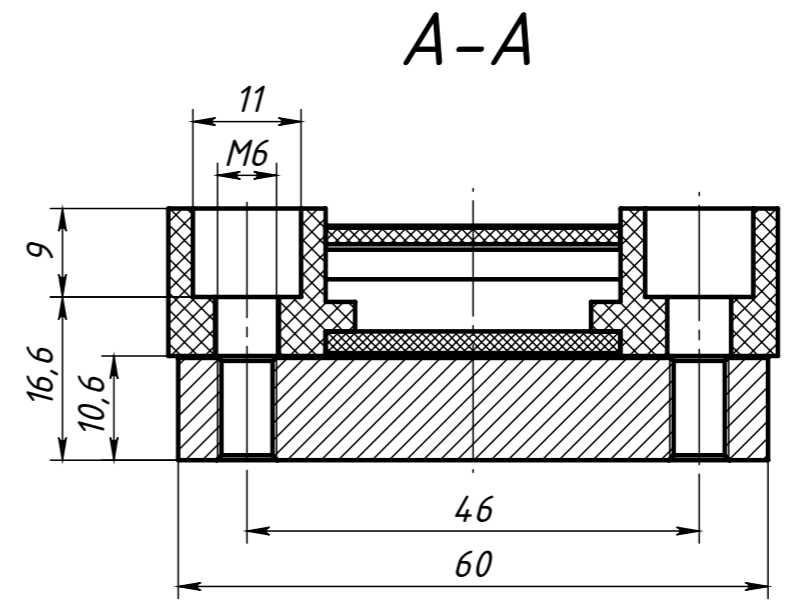

SNSD.30.50.83

Перв. примен.

Справ. №

Подп. и дата

Изм. № дубл.

Взам. инв. №

Подп. и дата

Изм. № подл.

В комплекте идет: 2 болта М6х16 и 2 граверные шайбы 6

Изм.	Лист	№ докум.	Подп.	Дата
Разраб.	Амангалиев Д.			
Пров.	Петров И.			
Т. контр.				
Н. контр.				
Утв.				

SNSD.30.50.83.		
Защелка механическая 30x40(D01)	Лит.	Масса 60.1 г
	Лист	Листов 1
Алюминий литой + ABS Пластик	soberizavod.ru	

Шифр:

Копировал

Формат А3

Файл: SNSD.30.50.94. Защелка механическая 40x40(D17)