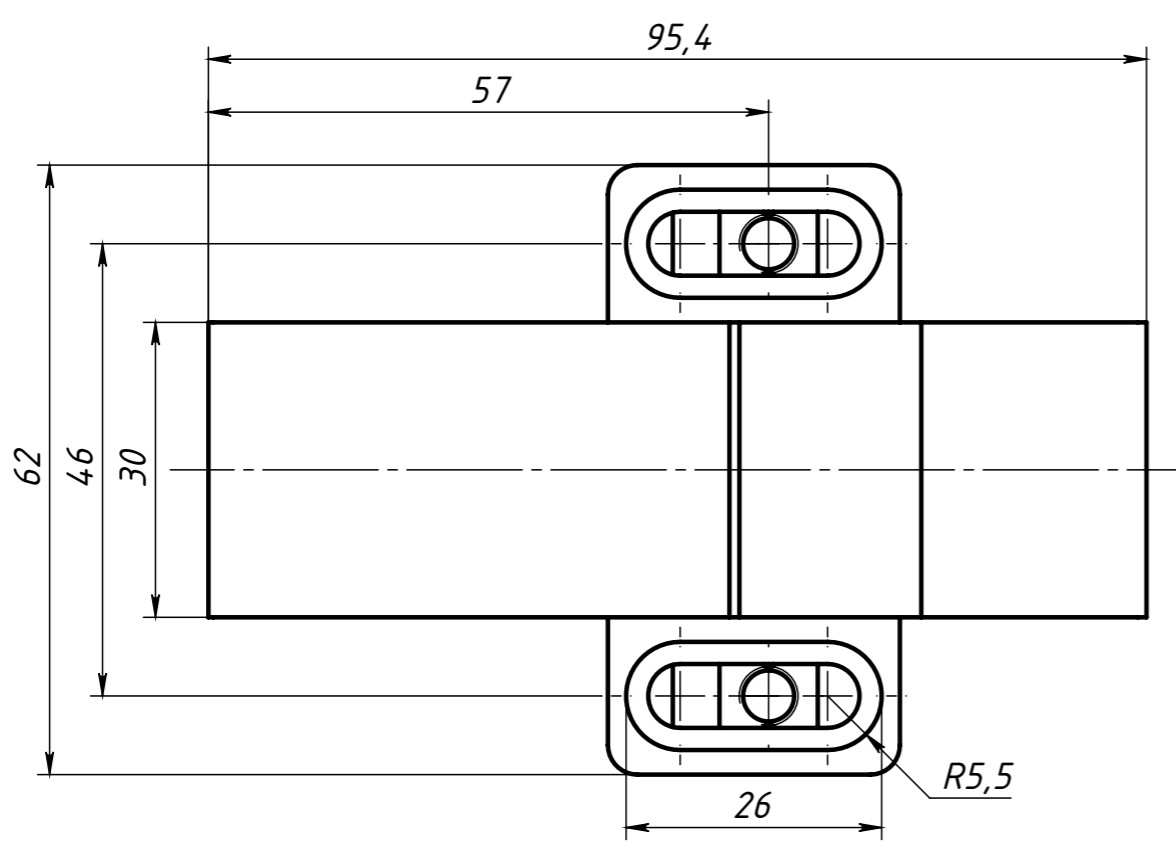

SNSD.30.50.83

Перв. примен.

Справ. №

Подп. и дата

Изм. № дубл.

Взам. инв. №

Подп. и дата

Изм. № подл.

В комплекте идет: 2 болта М6х16 и 2 граверные шайбы 6

Изм.	Лист	№ докум.	Подп.	Дата
Разраб.	Амангалиев Д.			
Пров.	Петров И.			
Т. контр.				
Н. контр.				
Утв.				

SNSD.30.50.83.		
Защелка механическая 30x40(D01)	Лит.	Масса 60.1 г
	Лист	Листов 1
Алюминий литой + ABS Пластик	soberizavod.ru	

Шифр:

Копировал

Формат А3

Файл: SNSD.30.50.94. Защелка механическая 40x40(D17)