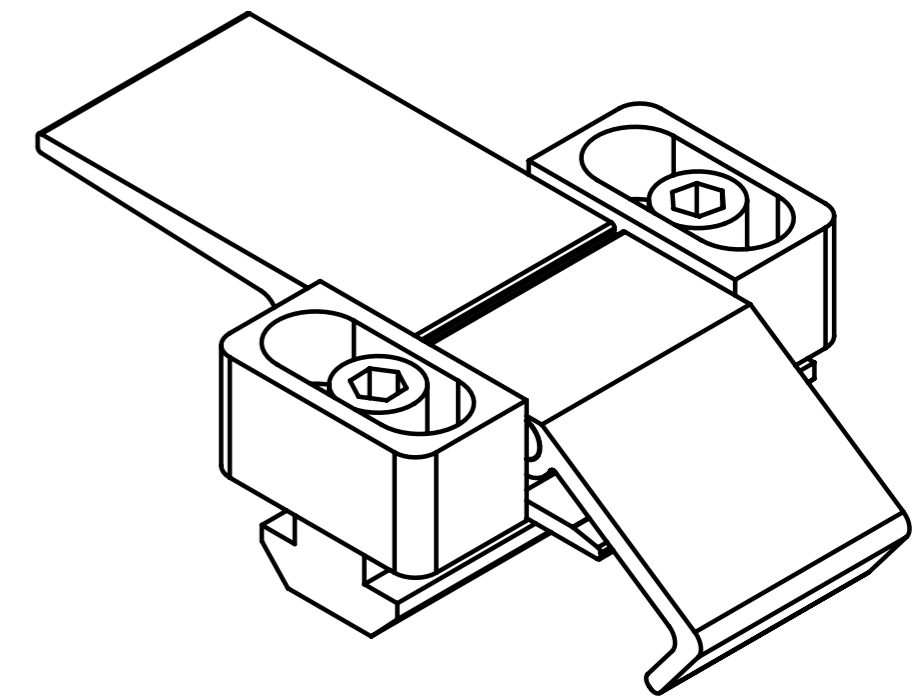

SNSD.30.50.83

Перв. примен.

Справ. №

Подп. и дата

Изм. № дубл.

Взам. инв. №

Подп. и дата

Изм. № подл.

В комплекте идет: 2 болта М6х16 и 2 граверные шайбы 6

Изм.	Лист	№ докум.	Подп.	Дата
Разраб.	Амангалиев Д.			
Пров.	Петров И.			
Т. контр.				
Н. контр.				
Утв.				

SNSD.30.50.83.		
Защелка механическая 30x40(D01)	Лит.	Масса 60.1 г
	Лист	Листов 1
Алюминий литой + ABS Пластик	soberizavod.ru	

Шифр:

Копировал

Формат А3

Файл: SNSD.30.50.94. Защелка механическая 40x40(D17)