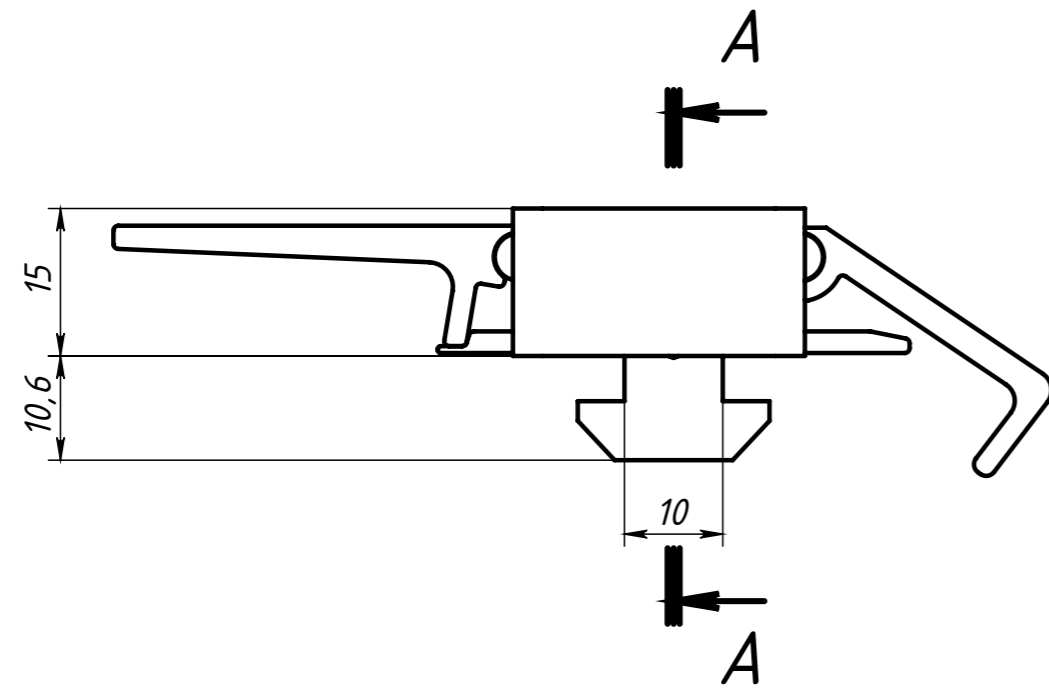

SNSD.30.50.83

Перв. примен.

Справ. №

Подп. и дата

Изм. № дубл.

Взам. инв. №

Подп. и дата

Изм. № подл.

В комплекте идет: 2 болта М6х16 и 2 граверные шайбы 6

Изм.	Лист	№ докум.	Подп.	Дата
Разраб.	Амангалиев Д.			
Пров.	Петров И.			
Т. контр.				
Н. контр.				
Утв.				

SNSD.30.50.83.		
Защелка механическая 30x40(D01)	Лит.	Масса 60.1 г
	Лист	Листов 1
Алюминий литой + ABS Пластик	soberizavod.ru	

Шифр:

Копировал

Формат А3

Файл: SNSD.30.50.94. Защелка механическая 40x40(D17)