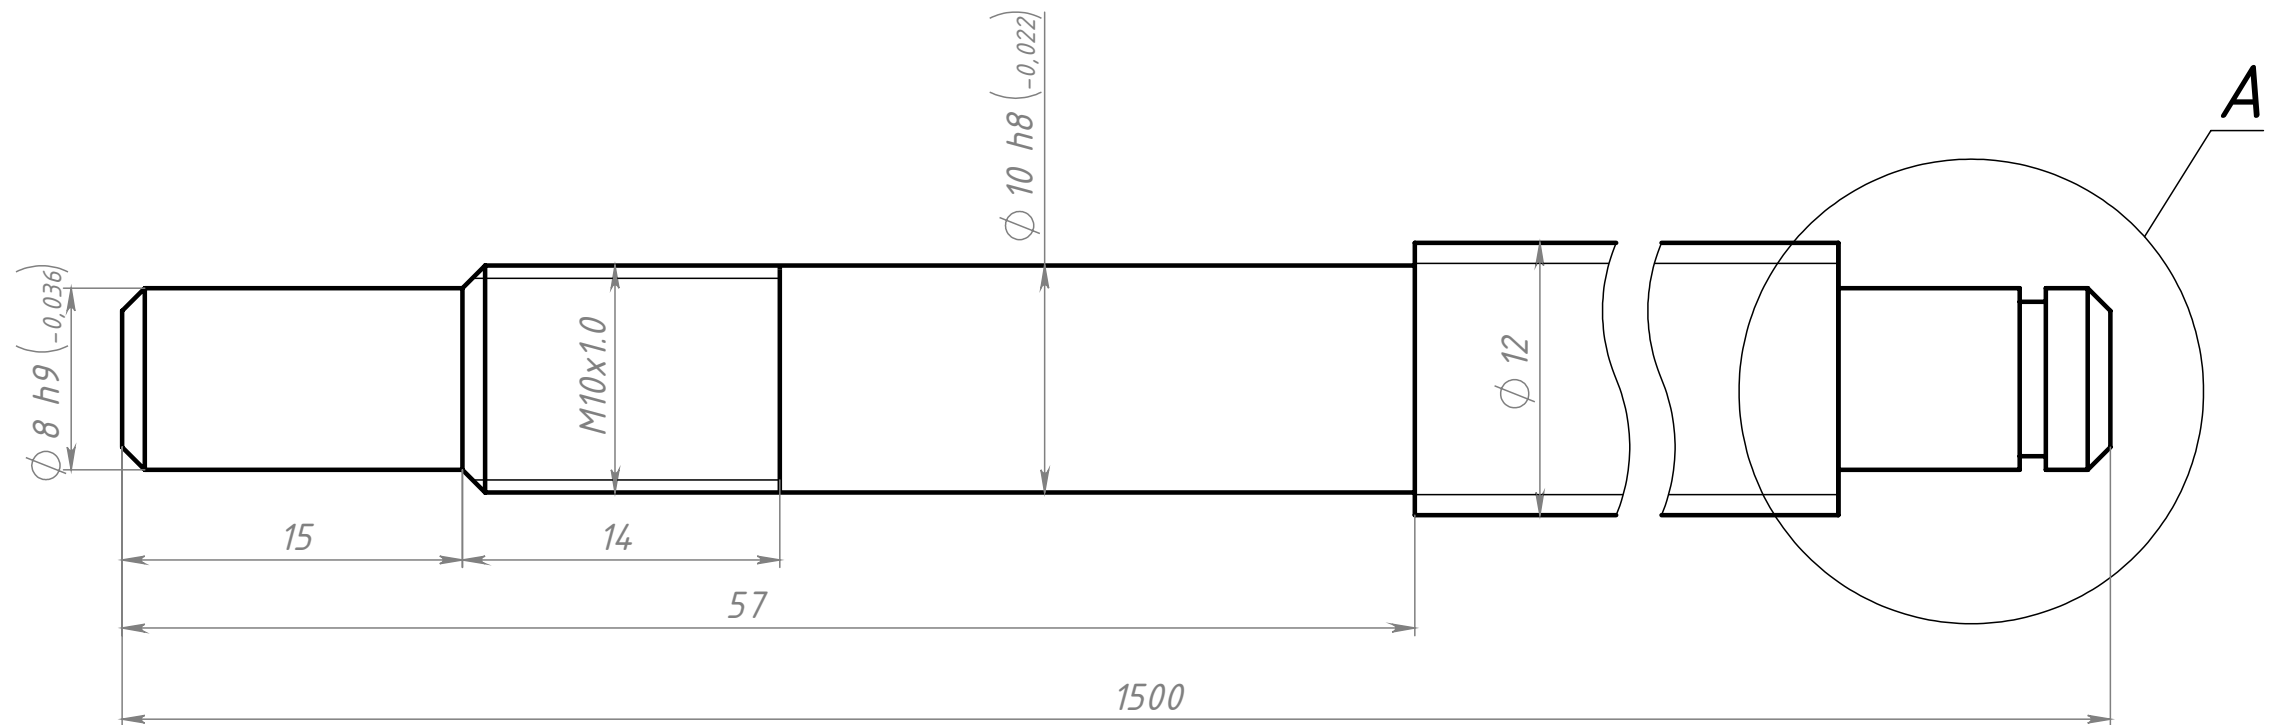

A998 Винт ШВП SFU1204

BK10
FK10
EK10

BF10
FF10
EF10

Неуказанные фаски 1 x 45°