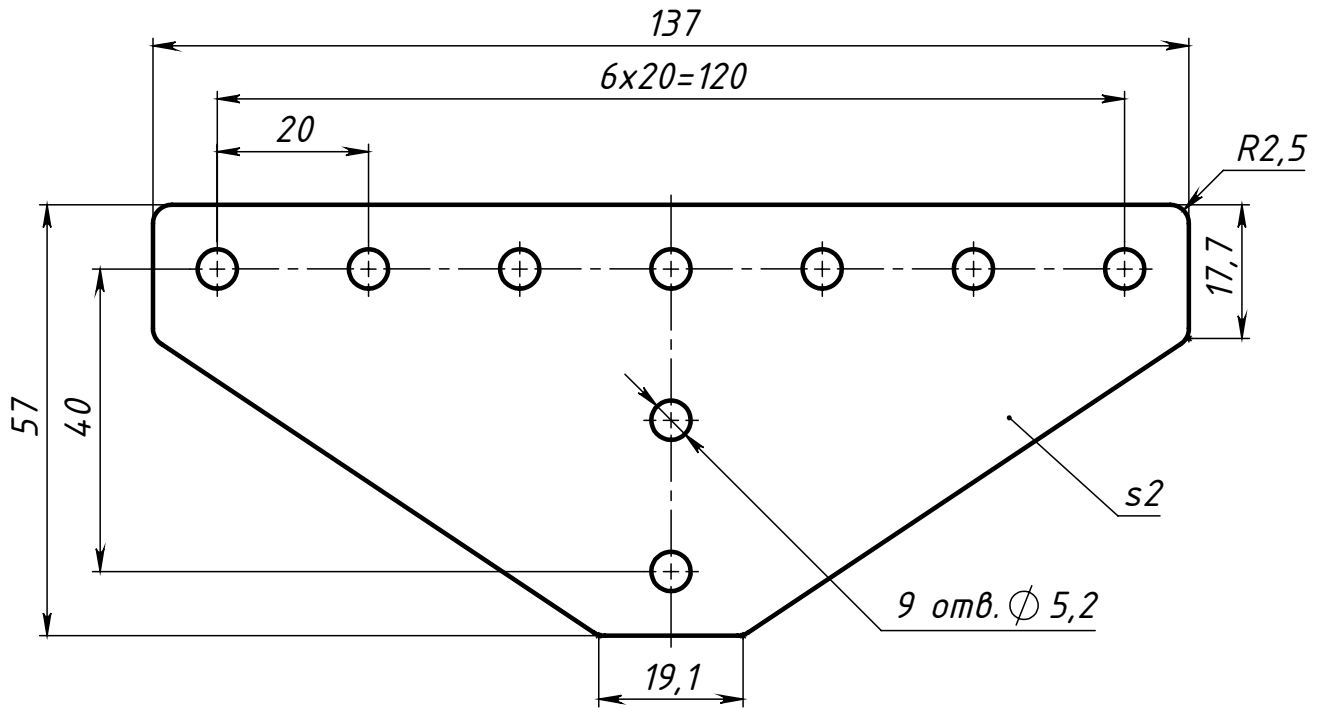

65W

Перв. примен.

Справ. №

Подп. и дата

Инв. № дубл.

Взам. инв. №

Подп. и дата

Инв. № подл.

Изм.	Лист	№ докум.	Подп.	Дата
Разраб.		Карпов Д.		
Пров.		Терёхин С.		
Т. контр.				
Н. контр.				
Утв.				

M59

T-соединитель
60x140

Сталь лист 2 мм

Лит.	Масса	Масштаб
	82.6 г	1:1
Лист		Листов 1

СОБЕРИЗАВОД

Шифр:

Копировал

Формат А4

Файл: M59 T-соединитель 60x140