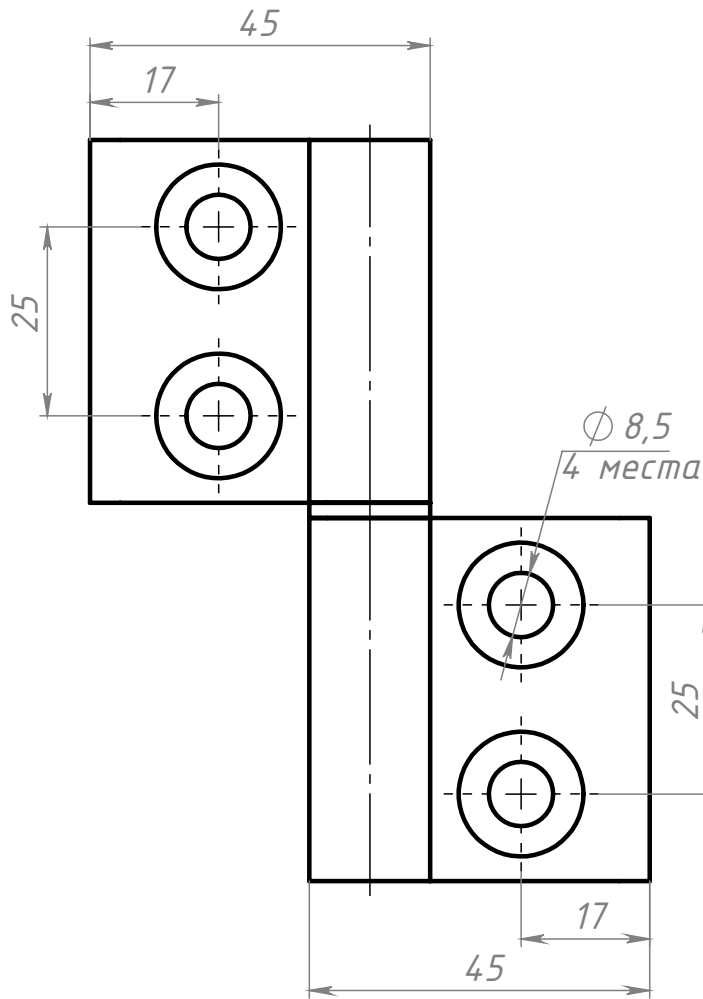

A875

Перв. примен.

Справ. №

Подп. и дата

Инв. № дубл.

Взам. инв. №

Подп. и дата

Инв. № подл.

A875

Петля алюминиевая 40-40,
разъемная левая

Лит.	Масса	Масштаб
	93.8 г	1:1
Лист		Листов 1

Шифр:

Копировал

Формат А4

Файл: A875 Петля алюминиевая 40-40, разъемная левая