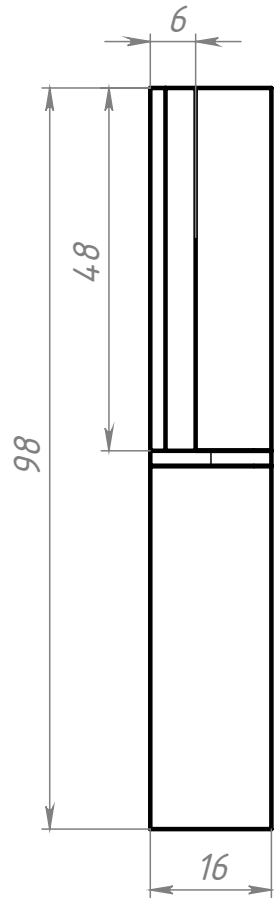

A875

Перв. примен.

Справ. №

Подп. и дата

Инв. № дубл.

Взам. инв. №

Подп. и дата

Инв. № подл.

A875

Петля алюминиевая 40-40,
разъемная левая

Лит.	Масса	Масштаб
	93.8 г	1:1
Лист		Листов 1

Шифр:

Копировал

Формат А4

Файл: A875 Петля алюминиевая 40-40, разъемная левая