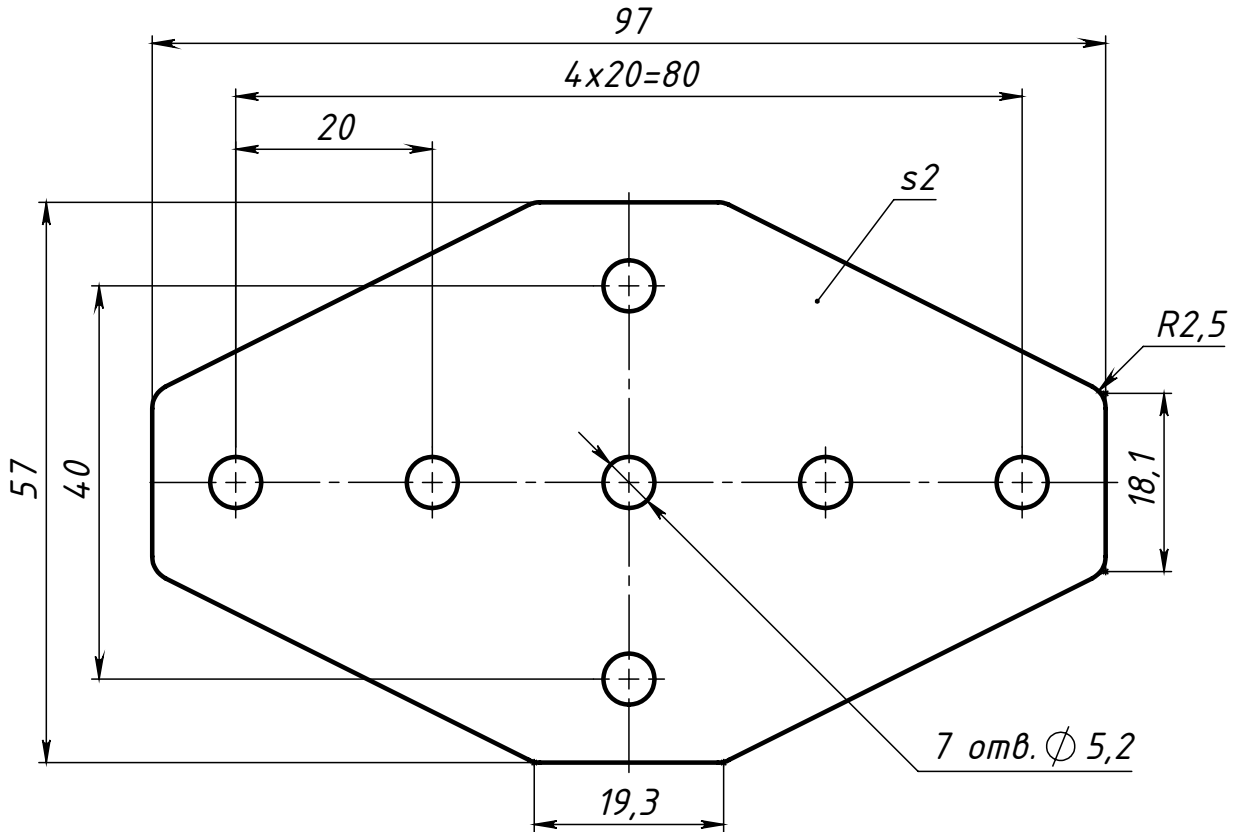

L75

Перв. примен.

Справ. №

Подп. и дата

Инв. № дубл.

Взам. инв. №

Подп. и дата

Инв. № подл.

Изм	Лист	№ докум.	Подп.	Дата
Разраб.		Карпов Д.		
Пров.		Терёхин С.		
Т. контр.				
Н. контр.				
Утв.				

L75

X-соединитель
60x100

Сталь лист 2 мм

Лит.	Масса	Масштаб
	60.4 г	1.3:1
Лист	Листов 1	

СОБЕРИЗАВОД

Шифр:

Копировал

Формат А4

Файл: L75 X-соединитель 60x100