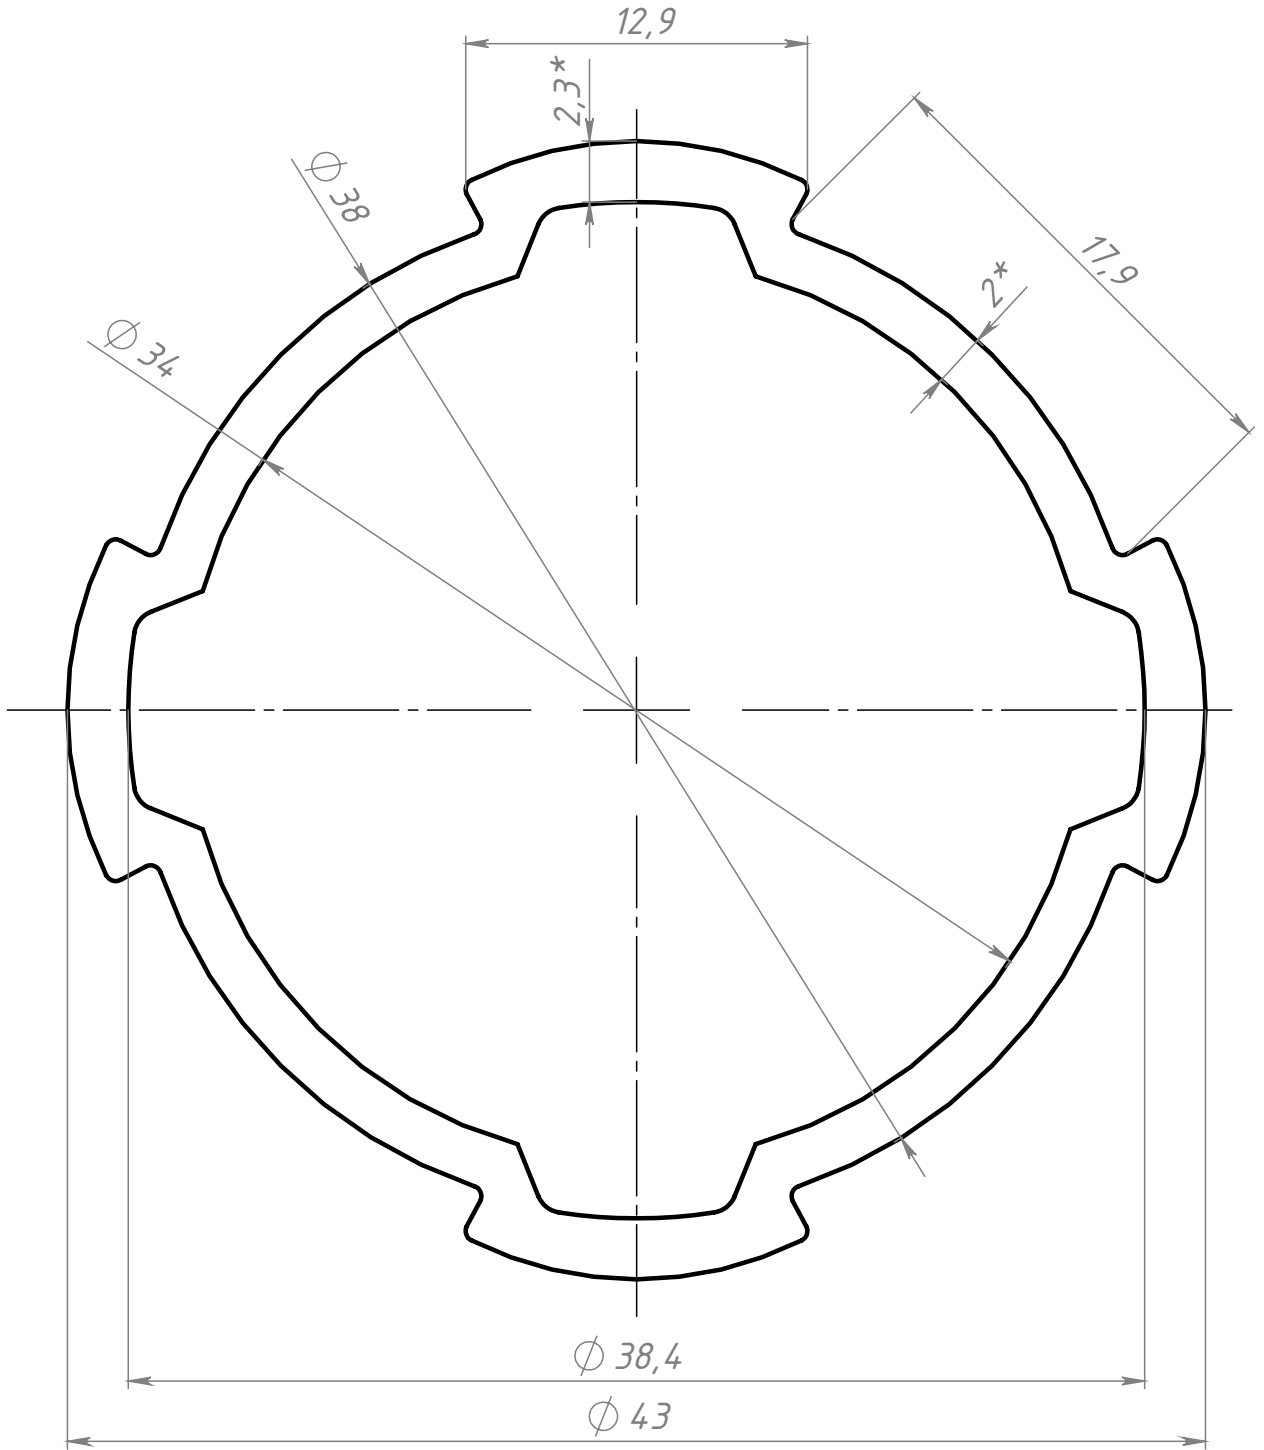

443PL

Перв. примен.

Справ. №

Подп. и дата

Инв. № дубл.

Взам. инв. №

Подп. и дата

Инв. № подл.

*Размеры для справок.

443PL

Профиль трубный
Ф43 (Ан. серебро)

Лит. Масса Масштаб

0.74 3.5:1

Лист Листов 1

6060-Т6

СОБЕРИЗАВОД